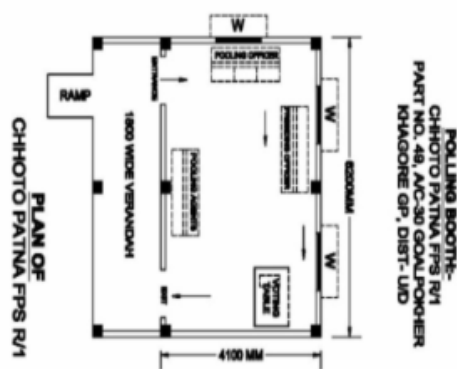

নির্বাচক নিবন্ধন আধিকারিকের স্বাক্ষর

Nazri Naksha

Google Map View

Polling Station Building Front View

Polling Station Front View

Cad View

Key MAP View

1 নাম : আব্দুল মজিদ পিতার নাম: সেখ সরফুদ্দিন বাড়ির নং : n0115 বয়স : 56 লিঙ্গ : পুরুষ	KTT4021317 ফটো উপলব্ধ	2 নাম : জুলফেজুর পিতার নাম: সিরাজুদ্দিন বাড়ির নং : n0063 বয়স : 51 লিঙ্গ : পুরুষ	KTT4020038 ফটো উপলব্ধ	3 নাম : লাল মিয়া পিতার নাম: মুসের বাড়ির নং : n0094 বয়স : 49 লিঙ্গ : পুরুষ	ZUH2178911 ফটো উপলব্ধ
4 নাম : লাফি জ পিতার নাম: ইমামুদ্দিন বাড়ির নং : n0072 বয়স : 66 লিঙ্গ : পুরুষ	KTT3592706 ফটো উপলব্ধ	5 নাম : লাভলী পিতার নাম: হাবিব বাড়ির নং : n0095 বয়স : 30 লিঙ্গ : মহিলা	ZUH1370907 ফটো উপলব্ধ	6 নাম : লাল বান পিতার নাম: কাসিম বাড়ির নং : নং208 বয়স : 34 লিঙ্গ : মহিলা	ZUH1001916 ফটো উপলব্ধ
7 নাম : সুরমিয়া বেগম পিতার নাম: ইউনস বাড়ির নং : n0044 বয়স : 28 লিঙ্গ : মহিলা	ZUH1511385 ফটো উপলব্ধ	8 নাম : মাস্টার পিতার নাম: সেলিমুয়া বাড়ির নং : n0051 বয়স : 81 লিঙ্গ : পুরুষ	ZUH1935394 ফটো উপলব্ধ	9 নাম : আদল পিতার নাম: মুসলিম বাড়ির নং : n0285 বয়স : 49 লিঙ্গ : পুরুষ	KTT4020400 ফটো উপলব্ধ
10 নাম : সুভান পিতার নাম: সমসুদ্দিন বাড়ির নং : n0133 বয়স : 61 লিঙ্গ : পুরুষ	ZUH1875004 ফটো উপলব্ধ	11 নাম : মোহাম্মদ মুন্নেদ পিতার নাম: সুভান বাড়ির নং : N0168 বয়স : 24 লিঙ্গ : পুরুষ	ZUH2155117 ফটো উপলব্ধ	12 নাম : নসিমা স্বামীর নাম: সারাবুদ্দিন বাড়ির নং : n0089 বয়স : 56 লিঙ্গ : মহিলা	ZUH1964691 ফটো উপলব্ধ
13 নাম : নুরুল পিতার নাম: বাহাবুল বাড়ির নং : n0075 বয়স : 53 লিঙ্গ : পুরুষ	ZUH2144160 ফটো উপলব্ধ	14 নাম : হজ্জতুন স্বামীর নাম: হামিদ বাড়ির নং : n0221 বয়স : 51 লিঙ্গ : মহিলা	ZUH0834242 ফটো উপলব্ধ	15 নাম : সাবনাম পিতার নাম: সারাবুদ্দিন বাড়ির নং : n0315 বয়স : 31 লিঙ্গ : মহিলা	ZUH1695683 ফটো উপলব্ধ
16 নাম : সুলতান পিতার নাম: সাহাবুদ্দিন বাড়ির নং : n0349 বয়স : 27 লিঙ্গ : পুরুষ	ZUH1770858 ফটো উপলব্ধ	17 নাম : মহঃ রাফিকুল পিতার নাম: শেখ মৃত্যু বাড়ির নং : n0053 বয়স : 50 লিঙ্গ : পুরুষ	KTT3593662 ফটো উপলব্ধ	18 নাম : আলমা পিতার নাম: আজির বাড়ির নং : এন0079 বয়স : 23 লিঙ্গ : মহিলা	ZUH2183770 ফটো উপলব্ধ
19 নাম : আনজুসতারি পিতার নাম: ফাইমুল বাড়ির নং : এন0208 বয়স : 25 লিঙ্গ : মহিলা	ZUH1511807 ফটো উপলব্ধ	20 নাম : ইমরান আলম পিতার নাম: জাব্বার বাড়ির নং : n0090 বয়স : 38 লিঙ্গ : পুরুষ	ZUH0834697 ফটো উপলব্ধ	21 নাম : মানুহার স্বামীর নাম: জলিল বাড়ির নং : n0107 বয়স : 48 লিঙ্গ : মহিলা	KTT4485025 ফটো উপলব্ধ
22 নাম : দিলসাদ পিতার নাম: শাহ জামাল বাড়ির নং : n0229 বয়স : 33 লিঙ্গ : পুরুষ	ZUH1370584 ফটো উপলব্ধ	23 নাম : মুন্নি পিতার নাম: আসলাম বাড়ির নং : n0061 বয়স : 23 লিঙ্গ : মহিলা	ZUH2137636 ফটো উপলব্ধ	24 নাম : দরিমন স্বামীর নাম: জামালউদ্দিন বাড়ির নং : n0278 বয়স : 81 লিঙ্গ : মহিলা	ZUH1870005 ফটো উপলব্ধ
25 নাম : মেহনাজ বেগাম স্বামীর নাম: সজজাদ অলাম বাড়ির নং : n0047 বয়স : 24 লিঙ্গ : মহিলা	ZUH2286516 ফটো উপলব্ধ	26 নাম : মহঃ বাবুল পিতার নাম: শেখ জহরুদ্দিন বাড়ির নং : n0029 বয়স : 27 লিঙ্গ : পুরুষ	ZUH1511419 ফটো উপলব্ধ	27 নাম : আইস আলি পিতার নাম: হাফিজুল বাড়ির নং : n0080 বয়স : 43 লিঙ্গ : পুরুষ	KTT4135794 ফটো উপলব্ধ
28 নাম : জম্মতুন স্বামীর নাম: জম্পোদ্দিন বাড়ির নং : n0103 বয়স : 46 লিঙ্গ : মহিলা	ZUH1985530 ফটো উপলব্ধ	29 নাম : মহঃ শাহনাজ আলম পিতার নাম: মোহাম্মদ ইলিয়াস বাড়ির নং : এন0023 বয়স : 22 লিঙ্গ : পুরুষ	ZUH2296333 ফটো উপলব্ধ	30 নাম : ময়মুনা স্বামীর নাম: মতীউর রহমান বাড়ির নং : n0066 বয়স : 81 লিঙ্গ : মহিলা	KTT2573780 ফটো উপলব্ধ