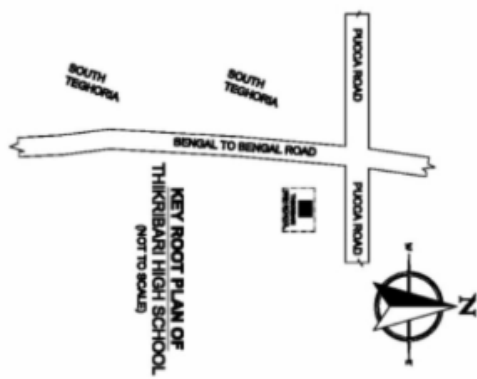

নির্বাচক নিবন্ধন আধিকারিকের স্বাক্ষর

Nazri Naksha

Google Map View

Polling Station Building Front View

Polling Station Front View

Cad View

Key MAP View

1 নাম : মাজিরা পিতার নাম : সাকির বাড়ির নং : এন0210 বয়স : 22 লিঙ্গ : মহিলা	ZUH2390334 ফটো উপলব্ধ	2 নাম : তৌফিক আলম পিতার নাম : বাংক বাড়ির নং : এন0043 বয়স : 22 লিঙ্গ : পুরুষ	ZUH2390359 ফটো উপলব্ধ	3 নাম : সামসা খাতুন স্বামীর নাম : সহরেরার বাড়ির নং : n0173 বয়স : 39 লিঙ্গ : মহিলা	KTT4485314 ফটো উপলব্ধ
4 নাম : জলিমন স্বামীর নাম : রফিক মহঃ বাড়ির নং : n0200 বয়স : 80 লিঙ্গ : মহিলা	KTT0723858 ফটো উপলব্ধ	5 নাম : সাবেরা বেগম পিতার নাম : তাজউদ্দীন বাড়ির নং : নং174 বয়স : 26 লিঙ্গ : মহিলা	ZUH1822212 ফটো উপলব্ধ	6 নাম : রাজনা স্বামীর নাম : আখতার হুসেন বাড়ির নং : n0095 বয়স : 40 লিঙ্গ : মহিলা	KTT4022257 ফটো উপলব্ধ
7 নাম : নেহেরুণ খাতুন স্বামীর নাম : ফাইজান বেগম বাড়ির নং : N0000 বয়স : 26 লিঙ্গ : মহিলা	ZUH2146223 ফটো উপলব্ধ	8 নাম : মিস রানু স্বামীর নাম : সাইরুল বাড়ির নং : n0084 বয়স : 36 লিঙ্গ : মহিলা	ZUH0834465 ফটো উপলব্ধ	9 নাম : জামিলা স্বামীর নাম : ইলতাক বাড়ির নং : n0041 বয়স : 60 লিঙ্গ : মহিলা	ZUH1903004 ফটো উপলব্ধ
10 নাম : সাবিনা বেগম পিতার নাম : নাজিম বাড়ির নং : এন0098 বয়স : 42 লিঙ্গ : মহিলা	ZUH2339687 ফটো উপলব্ধ	11 নাম : নাজির পিতার নাম : ইয়াসুদ্দিন বাড়ির নং : n0065 বয়স : 52 লিঙ্গ : পুরুষ	ZUH1927268 ফটো উপলব্ধ	12 নাম : আনওয়ারুল মায়ের নাম : আজিজুর বাড়ির নং : n0036 বয়স : 34 লিঙ্গ : পুরুষ	ZUH1021450 ফটো উপলব্ধ
13 নাম : ফিরোজ খাতুন স্বামীর নাম : উলাম সব্বর বাড়ির নং : n0059 বয়স : 43 লিঙ্গ : মহিলা	ZUH1021732 ফটো উপলব্ধ	14 নাম : জনেদ পিতার নাম : আবদুল রাশিদ বাড়ির নং : এন0195 বয়স : 42 লিঙ্গ : পুরুষ	ZUH2390318 ফটো উপলব্ধ	15 নাম : বাচামাই খাতুন স্বামীর নাম : শেখ দর্শন আলী বাড়ির নং : n0035 বয়স : 79 লিঙ্গ : মহিলা	ZUH2034528 ফটো উপলব্ধ
16 নাম : অক্ষুন্টেরী স্বামীর নাম : সরফরাজ আলম বাড়ির নং : এন0038 বয়স : 29 লিঙ্গ : মহিলা	ZUH2390383 ফটো উপলব্ধ	17 নাম : ডেগিন আলম পিতার নাম : কামিলুদ্দিন বাড়ির নং : n0017 বয়স : 41 লিঙ্গ : পুরুষ	ZUH0834101 ফটো উপলব্ধ	18 নাম : সাকির পিতার নাম : সফি রশদিনন বাড়ির নং : n0210 বয়স : 55 লিঙ্গ : পুরুষ	KTT4021960 ফটো উপলব্ধ
19 নাম : কনিজা স্বামীর নাম : সাইরুল বাড়ির নং : n0084 বয়স : 40 লিঙ্গ : মহিলা	KTT4572368 ফটো উপলব্ধ	20 নাম : আজিমা খাতুন স্বামীর নাম : জাহাঙ্গীর বাড়ির নং : n0023 বয়স : 40 লিঙ্গ : মহিলা	ZUH1161496 ফটো উপলব্ধ	21 নাম : সাকিব আলম পিতার নাম : মজিবুর বাড়ির নং : n0143 বয়স : 40 লিঙ্গ : পুরুষ	ZUH1371228 ফটো উপলব্ধ
22 নাম : নাজিম পিতার নাম : সমর বাড়ির নং : এন0041 বয়স : 32 লিঙ্গ : পুরুষ	ZUH1370444 ফটো উপলব্ধ	23 নাম : সাহেরুল স্বামীর নাম : সামসুদ্দিন বাড়ির নং : n0016 বয়স : 43 লিঙ্গ : মহিলা	ZUH1021880 ফটো উপলব্ধ	24 নাম : আসিরা স্বামীর নাম : কাজির বাড়ির নং : n0067 বয়স : 43 লিঙ্গ : মহিলা	KTT4378881 ফটো উপলব্ধ
25 নাম : গুলজাহান বেগম স্বামীর নাম : আকিল আহমেদ বাড়ির নং : n0060 বয়স : 43 লিঙ্গ : মহিলা	ZUH1263482 ফটো উপলব্ধ	26 নাম : আয়েসা বেগম পিতার নাম : গোলাম মুস্তফা বাড়ির নং : n0059 বয়স : 25 লিঙ্গ : মহিলা	ZUH1512011 ফটো উপলব্ধ	27 নাম : গলিয়া পিতার নাম : বইরখুয়া বাড়ির নং : n0085 বয়স : 51 লিঙ্গ : পুরুষ	ZUH2010882 ফটো উপলব্ধ
28 নাম : সনজিদা বেগম স্বামীর নাম : বধুল বাড়ির নং : n0026 বয়স : 42 লিঙ্গ : মহিলা	ZUH1263631 ফটো উপলব্ধ	29 নাম : জাহাঙ্গীর পিতার নাম : বদিরুদ্দিন বাড়ির নং : n0023 বয়স : 47 লিঙ্গ : পুরুষ	KTT4020327 ফটো উপলব্ধ	30 নাম : জাহান স্বামীর নাম : রমজান বাড়ির নং : n0018 বয়স : 63 লিঙ্গ : মহিলা	ZUH2083517 ফটো উপলব্ধ