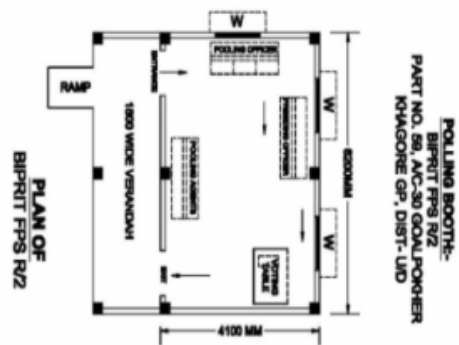

নির্বাচক নিবন্ধন আধিকারিকের স্বাক্ষর

Nazri Naksha

Google Map View

Polling Station Building Front View

Polling Station Front View

Cad View

Key MAP View

1 নাম : মাজিরা পিতার নাম : সাকির বাড়ির নং : এন0210 বয়স : 22 লিঙ্গ : মহিলা	ZUH2390334 ফটো উপলব্ধ	2 নাম : তৌফিক আলম পিতার নাম : বাংক বাড়ির নং : এন0043 বয়স : 22 লিঙ্গ : পুরুষ	ZUH2390359 ফটো উপলব্ধ	3 নাম : সামসা খাতুন স্বামীর নাম : সহরেরার বাড়ির নং : n0173 বয়স : 39 লিঙ্গ : মহিলা	KTT4485314 ফটো উপলব্ধ
4 নাম : জলিমন স্বামীর নাম : রফিক মহঃ বাড়ির নং : n0200 বয়স : 80 লিঙ্গ : মহিলা	KTT0723858 ফটো উপলব্ধ	5 নাম : সাবেরা বেগম পিতার নাম : তাজউদ্দীন বাড়ির নং : নং174 বয়স : 26 লিঙ্গ : মহিলা	ZUH1822212 ফটো উপলব্ধ	6 নাম : রাজনা স্বামীর নাম : আখতার হুসেন বাড়ির নং : n0095 বয়স : 40 লিঙ্গ : মহিলা	KTT4022257 ফটো উপলব্ধ
7 নাম : নেহেরুণ খাতুন স্বামীর নাম : ফাইজান বেগম বাড়ির নং : N0000 বয়স : 26 লিঙ্গ : মহিলা	ZUH2146223 ফটো উপলব্ধ	8 নাম : মিস রানু স্বামীর নাম : সাইরুল বাড়ির নং : n0084 বয়স : 36 লিঙ্গ : মহিলা	ZUH0834465 ফটো উপলব্ধ	9 নাম : জামিলা স্বামীর নাম : ইলতাক বাড়ির নং : n0041 বয়স : 60 লিঙ্গ : মহিলা	ZUH1903004 ফটো উপলব্ধ
10 নাম : সাবিনা বেগম পিতার নাম : নাজিম বাড়ির নং : এন0098 বয়স : 42 লিঙ্গ : মহিলা	ZUH2339687 ফটো উপলব্ধ	11 নাম : নাজির পিতার নাম : ইয়াসুদ্দিন বাড়ির নং : n0065 বয়স : 52 লিঙ্গ : পুরুষ	ZUH1927268 ফটো উপলব্ধ	12 নাম : আনওয়ারুল মায়ের নাম : আজিজুর বাড়ির নং : n0036 বয়স : 34 লিঙ্গ : পুরুষ	ZUH1021450 ফটো উপলব্ধ
13 নাম : ফিরোজ খাতুন স্বামীর নাম : উলাম সব্বর বাড়ির নং : n0059 বয়স : 43 লিঙ্গ : মহিলা	ZUH1021732 ফটো উপলব্ধ	14 নাম : জনেদ পিতার নাম : আবদুল রাশিদ বাড়ির নং : এন0195 বয়স : 42 লিঙ্গ : পুরুষ	ZUH2390318 ফটো উপলব্ধ	15 নাম : বাচামাই খাতুন স্বামীর নাম : শেখ দর্শন আলী বাড়ির নং : n0035 বয়স : 79 লিঙ্গ : মহিলা	ZUH2034528 ফটো উপলব্ধ
16 নাম : অক্ষুন্টেরী স্বামীর নাম : সরফরাজ আলম বাড়ির নং : এন0038 বয়স : 29 লিঙ্গ : মহিলা	ZUH2390383 ফটো উপলব্ধ	17 নাম : ডেগিন আলম পিতার নাম : কামিলুদ্দিন বাড়ির নং : n0017 বয়স : 41 লিঙ্গ : পুরুষ	ZUH0834101 ফটো উপলব্ধ	18 নাম : সাকির পিতার নাম : সফি রশদিনন বাড়ির নং : n0210 বয়স : 55 লিঙ্গ : পুরুষ	KTT4021960 ফটো উপলব্ধ
19 নাম : কনিজা স্বামীর নাম : সাইরুল বাড়ির নং : n0084 বয়স : 40 লিঙ্গ : মহিলা	KTT4572368 ফটো উপলব্ধ	20 নাম : আজিমা খাতুন স্বামীর নাম : জাহাঙ্গীর বাড়ির নং : n0023 বয়স : 40 লিঙ্গ : মহিলা	ZUH1161496 ফটো উপলব্ধ	21 নাম : সাকিব আলম পিতার নাম : মজিবুর বাড়ির নং : n0143 বয়স : 40 লিঙ্গ : পুরুষ	ZUH1371228 ফটো উপলব্ধ
22 নাম : নাজিম পিতার নাম : সমর বাড়ির নং : এন0041 বয়স : 32 লিঙ্গ : পুরুষ	ZUH1370444 ফটো উপলব্ধ	23 নাম : সাহেরুল স্বামীর নাম : সামসুদ্দিন বাড়ির নং : n0016 বয়স : 43 লিঙ্গ : মহিলা	ZUH1021880 ফটো উপলব্ধ	24 নাম : আসিরা স্বামীর নাম : কাজির বাড়ির নং : n0067 বয়স : 43 লিঙ্গ : মহিলা	KTT4378881 ফটো উপলব্ধ
25 নাম : গুলজাহান বেগম স্বামীর নাম : আকিল আহমেদ বাড়ির নং : n0060 বয়স : 43 লিঙ্গ : মহিলা	ZUH1263482 ফটো উপলব্ধ	26 নাম : আয়েসা বেগম পিতার নাম : গোলাম মুস্তফা বাড়ির নং : n0059 বয়স : 25 লিঙ্গ : মহিলা	ZUH1512011 ফটো উপলব্ধ	27 নাম : গলিয়া পিতার নাম : বইরখুয়া বাড়ির নং : n0085 বয়স : 51 লিঙ্গ : পুরুষ	ZUH2010882 ফটো উপলব্ধ
28 নাম : সনজিদা বেগম স্বামীর নাম : বধুল বাড়ির নং : n0026 বয়স : 42 লিঙ্গ : মহিলা	ZUH1263631 ফটো উপলব্ধ	29 নাম : জাহাঙ্গীর পিতার নাম : বদিরুদ্দিন বাড়ির নং : n0023 বয়স : 47 লিঙ্গ : পুরুষ	KTT4020327 ফটো উপলব্ধ	30 নাম : জাহান স্বামীর নাম : রমজান বাড়ির নং : n0018 বয়স : 63 লিঙ্গ : মহিলা	ZUH2083517 ফটো উপলব্ধ