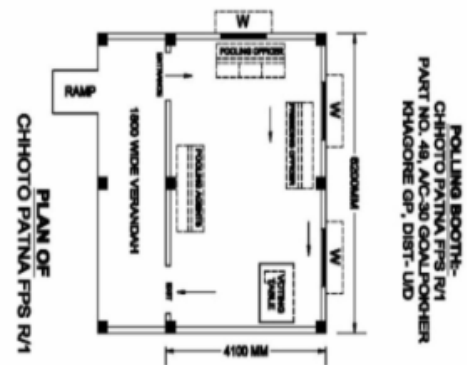

নির্বাচক নিবন্ধন আধিকারিকের স্বাক্ষর

Nazri Naksha

Google Map View

Polling Station Building Front View

Polling Station Front View

Cad View

Key MAP View

1 নাম : মজমিল পিতার নাম: বাচানু বাড়ির নং : n0118 বয়স : 56 লিঙ্গ : পুরুষ	KTT3589074 ফটো উপলব্ধ	2 নাম : আংগুরা স্বামীর নাম: মঞ্জুর বাড়ির নং : নং91 বয়স : 31 লিঙ্গ : মহিলা	ZUH1837871 ফটো উপলব্ধ	3 নাম : মহাঃ ইলিয়াস পিতার নাম: আল্লা বক্শ বাড়ির নং : n0029 বয়স : 61 লিঙ্গ : পুরুষ	ZUH1925122 ফটো উপলব্ধ
4 নাম : নাহিদ পরবিন পিতার নাম: মোহাম্মদ ওয়াজুদ্দীন বাড়ির নং : নং বয়স : 24 লিঙ্গ : মহিলা	ZUH2486082 ফটো উপলব্ধ	5 নাম : মহসিন পিতার নাম: সফিক আলম বাড়ির নং : এন0109 বয়স : 21 লিঙ্গ : পুরুষ	ZUH2486330 ফটো উপলব্ধ	6 নাম : নূর আলম পিতার নাম: আবুল বাড়ির নং : n0002 বয়স : 36 লিঙ্গ : পুরুষ	ZUH0836593 ফটো উপলব্ধ
7 নাম : সিমমি বেগম পিতার নাম: সুলতান বাড়ির নং : n0216 বয়স : 25 লিঙ্গ : মহিলা	ZUH1767185 ফটো উপলব্ধ	8 নাম : সাহিন বেগম পিতার নাম: মহঃ ইমামুদ্দিন বাড়ির নং : এন0101 বয়স : 27 লিঙ্গ : মহিলা	ZUH2183036 ফটো উপলব্ধ	9 নাম : সহেনশা পিতার নাম: শাহ আলম বাড়ির নং : 49 বয়স : 25 লিঙ্গ : পুরুষ	ZUH2363232 ফটো উপলব্ধ
10 নাম : সবনম বানু স্বামীর নাম: মহঃ ইজহারুল হক বাড়ির নং : n0090 বয়স : 40 লিঙ্গ : মহিলা	KTT4016291 ফটো উপলব্ধ	11 নাম : আজহার পিতার নাম: মুস্তকিম বাড়ির নং : এন0079 বয়স : 24 লিঙ্গ : পুরুষ	ZUH2230365 ফটো উপলব্ধ	12 নাম : মহঃ নাইয়ার পিতার নাম: মহঃ আব্বাস বাড়ির নং : n0094 বয়স : 35 লিঙ্গ : পুরুষ	ZUH2165454 ফটো উপলব্ধ
13 নাম : সরিফ আলম পিতার নাম: আলাউদ্দিন বাড়ির নং : এন0089 বয়স : 29 লিঙ্গ : পুরুষ	ZUH2183184 ফটো উপলব্ধ	14 নাম : অকিল পিতার নাম: হারুস বাড়ির নং : n0080 বয়স : 38 লিঙ্গ : পুরুষ	KTT4571329 ফটো উপলব্ধ	15 নাম : সমিমা বানু স্বামীর নাম: নজরুল হক বাড়ির নং : n0097 বয়স : 58 লিঙ্গ : মহিলা	KTT4016267 ফটো উপলব্ধ
16 নাম : সহদ আলম পিতার নাম: ইজাবুদ্দিন বাড়ির নং : n0113 বয়স : 56 লিঙ্গ : পুরুষ	ZUH2179000 ফটো উপলব্ধ	17 নাম : আরশাদ আলম পিতার নাম: জমিরুদ্দিন বাড়ির নং : n0087 বয়স : 31 লিঙ্গ : পুরুষ	ZUH1162387 ফটো উপলব্ধ	18 নাম : রুকসন বেগম পিতার নাম: মহ সাক্ষিক বাড়ির নং : n0045 বয়স : 36 লিঙ্গ : মহিলা	ZUH0167700 ফটো উপলব্ধ
19 নাম : সাহা আলম পিতার নাম: জি. যাবুদদীন বাড়ির নং : n0105 বয়স : 57 লিঙ্গ : পুরুষ	ZUH1891738 ফটো উপলব্ধ	20 নাম : ফাইসন মায়ের নাম: নূর আলম বাড়ির নং : n0061 বয়স : 36 লিঙ্গ : মহিলা	ZUH0763110 ফটো উপলব্ধ	21 নাম : লালবনু স্বামীর নাম: মহঃ বাবুল বাড়ির নং : n0120 বয়স : 45 লিঙ্গ : মহিলা	ZUH1895689 ফটো উপলব্ধ
22 নাম : আসগরী বেগম স্বামীর নাম: সাহাব রাজওয়ান বাড়ির নং : পুরবা বয়স : 38 লিঙ্গ : মহিলা	KTT4483517 ফটো উপলব্ধ	23 নাম : আইনুল হক পিতার নাম: মতিউর রহমান বাড়ির নং : n0108 বয়স : 45 লিঙ্গ : পুরুষ	KTT2564805 ফটো উপলব্ধ	24 নাম : লারোজন স্বামীর নাম: সমিরুদ্দিন বাড়ির নং : n0026 বয়স : 75 লিঙ্গ : মহিলা	ZUH1929587 ফটো উপলব্ধ
25 নাম : সোহেল পিতার নাম: আফজাল হুসেন বাড়ির নং : এন0105 বয়স : 24 লিঙ্গ : পুরুষ	ZUH2183218 ফটো উপলব্ধ	26 নাম : সাহীন পারবিন পিতার নাম: আফাক আলম বাড়ির নং : এন0004 বয়স : 24 লিঙ্গ : মহিলা	ZUH2297935 ফটো উপলব্ধ	27 নাম : তারিক পিতার নাম: জাকির হুসেন বাড়ির নং : এন0072 বয়স : 23 লিঙ্গ : পুরুষ	ZUH2382703 ফটো উপলব্ধ
28 নাম : সুহানা পিতার নাম: হানিফ বাড়ির নং : n0038 বয়স : 24 লিঙ্গ : মহিলা	ZUH2131316 ফটো উপলব্ধ	29 নাম : আবু জাফর পিতার নাম: আবদুল মতলিব বাড়ির নং : n0032 বয়স : 41 লিঙ্গ : পুরুষ	KTT4016069 ফটো উপলব্ধ	30 নাম : মহঃ ইজহারুল হক পিতার নাম: ইসলামুদ্দিন বাড়ির নং : n0090 বয়স : 45 লিঙ্গ : পুরুষ	KTT1371368 ফটো উপলব্ধ