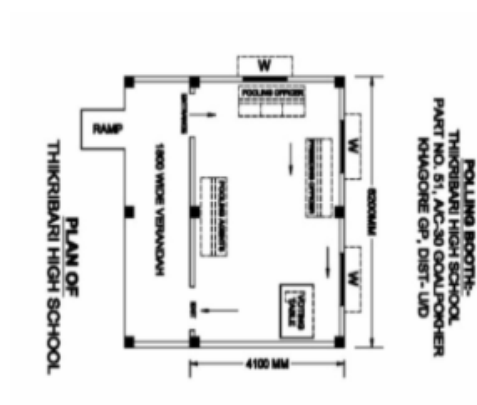

নির্বাচক নিবন্ধন আধিকারিকের স্বাক্ষর

Nazri Naksha

Google Map View

Polling Station Building Front View

Polling Station Front View

Cad View

Key MAP View

1 নাম : আজমেরি স্বামীর নাম: নুরুল হুদা বাড়ির নং : n0086 বয়স : 29 লিঙ্গ : মহিলা	ZUH2085900 ফটো উপলব্ধ	2 নাম : নাজিরুদ্দিন পিতার নাম: বদরুদ্দিন বাড়ির নং : n0123 বয়স : 41 লিঙ্গ : পুরুষ	KTT4377388 ফটো উপলব্ধ	3 নাম : শাহবাজ পিতার নাম: মাতিবুর রাহমান বাড়ির নং : এন0079 বয়স : 29 লিঙ্গ : পুরুষ	ZUH2028785 ফটো উপলব্ধ
4 নাম : তাসমিন স্বামীর নাম: বুধু বাড়ির নং : n0147 বয়স : 32 লিঙ্গ : মহিলা	ZUH1265099 ফটো উপলব্ধ	5 নাম : মহঃ আহরার আলম পিতার নাম: ইসলামুদ্দিন বাড়ির নং : n0124 বয়স : 46 লিঙ্গ : পুরুষ	KTT3590676 ফটো উপলব্ধ	6 নাম : রেহেনা বেগম স্বামীর নাম: নুর আলম বাড়ির নং : n0006 বয়স : 40 লিঙ্গ : মহিলা	KTT4377156 ফটো উপলব্ধ
7 নাম : মোহাম্মদ আসাদুল্লা পিতার নাম: মোহাম্মদ জাহাঙ্গির আলম বাড়ির নং : n0024 বয়স : 33 লিঙ্গ : পুরুষ	ZUH0962266 ফটো উপলব্ধ	8 নাম : রসিদ পিতার নাম: মহমুদীন বাড়ির নং : n0047 বয়স : 57 লিঙ্গ : পুরুষ	KTT2565653 ফটো উপলব্ধ	9 নাম : নহিদ আলম পিতার নাম: মোহাম্মদ নুরুদ্দিন বাড়ির নং : এন001 বয়স : 25 লিঙ্গ : পুরুষ	ZUH2184505 ফটো উপলব্ধ
10 নাম : আবদুল রাহুফ পিতার নাম: আজিমুদ্দিন বাড়ির নং : নং বয়স : 21 লিঙ্গ : পুরুষ	ZUH2465359 ফটো উপলব্ধ	11 নাম : কুসুমিরা বেগম স্বামীর নাম: ইফতেখার আলম বাড়ির নং : n0001 বয়স : 39 লিঙ্গ : মহিলা	KTT4484747 ফটো উপলব্ধ	12 নাম : পের্বোদ্দিন আলম পিতার নাম: সলিম বাড়ির নং : নং বয়স : 24 লিঙ্গ : পুরুষ	ZUH2274249 ফটো উপলব্ধ
13 নাম : রাহত প্রবিন স্বামীর নাম: নসির আহমদ বাড়ির নং : নং বয়স : 27 লিঙ্গ : মহিলা	ZUH2250413 ফটো উপলব্ধ	14 নাম : শামিম পিতার নাম: আলিমুদ্দিন বাড়ির নং : এন058 বয়স : 36 লিঙ্গ : পুরুষ	ZUH2252567 ফটো উপলব্ধ	15 নাম : নসিমা খাতুন স্বামীর নাম: জহিরুদ্দিন বাড়ির নং : n0144 বয়স : 55 লিঙ্গ : মহিলা	KTT3590817 ফটো উপলব্ধ
16 নাম : কমরুল আলম পিতার নাম: ফাগু মহম্মদ বাড়ির নং : n0139 বয়স : 39 লিঙ্গ : পুরুষ	KTT4571956 ফটো উপলব্ধ	17 নাম : হবিবুর রহমান পিতার নাম: ধন মহম্মদ বাড়ির নং : n0150 বয়স : 41 লিঙ্গ : পুরুষ	ZUH1022425 ফটো উপলব্ধ	18 নাম : গুলাম যজদানী পিতার নাম: হবিবুর রহমান বাড়ির নং : 24 বয়স : 25 লিঙ্গ : পুরুষ	ZUH2336345 ফটো উপলব্ধ
19 নাম : মোনীর পিতার নাম: ফারুক আলম বাড়ির নং : নং বয়স : 23 লিঙ্গ : পুরুষ	ZUH2385300 ফটো উপলব্ধ	20 নাম : জামসেদ আলম পিতার নাম: ধন মহম্মদ বাড়ির নং : n0150 বয়স : 37 লিঙ্গ : পুরুষ	KTT4484481 ফটো উপলব্ধ	21 নাম : রসিদ আলম পিতার নাম: মাখারস বাড়ির নং : n0125 বয়স : 65 লিঙ্গ : পুরুষ	ZUH2171387 ফটো উপলব্ধ
22 নাম : মহবুব আলম পিতার নাম: মসিরুদ্দিন বাড়ির নং : n0023 বয়স : 83 লিঙ্গ : পুরুষ	KTT4019220 ফটো উপলব্ধ	23 নাম : জুলেখা স্বামীর নাম: মহঃ সুলেমান বাড়ির নং : n0185 বয়স : 39 লিঙ্গ : মহিলা	KTT4135489 ফটো উপলব্ধ	24 নাম : ইসরত স্বামীর নাম: মহঃ সাজ্জাদ আলম বাড়ির নং : এন0003 বয়স : 22 লিঙ্গ : মহিলা	ZUH2297539 ফটো উপলব্ধ
25 নাম : আসিমুদ্দিন পিতার নাম: মোহ ইজহার আলি বাড়ির নং : n0119 বয়স : 39 লিঙ্গ : পুরুষ	KTT4377313 ফটো উপলব্ধ	26 নাম : লবলী স্বামীর নাম: আনজার আলম বাড়ির নং : নং বয়স : 30 লিঙ্গ : মহিলা	ZUH2284727 ফটো উপলব্ধ	27 নাম : ফিরোজ আলম পিতার নাম: আলিমুদ্দিন বাড়ির নং : এন0088 বয়স : 30 লিঙ্গ : পুরুষ	KTT4484143 ফটো উপলব্ধ
28 নাম : সুলেমান পিতার নাম: শেহরুল্লা বাড়ির নং : n0050 বয়স : 30 লিঙ্গ : পুরুষ	ZUH2166114 ফটো উপলব্ধ	29 নাম : মোনোরুল পিতার নাম: নজিরুদ্দিন বাড়ির নং : n0139 বয়স : 25 লিঙ্গ : পুরুষ	ZUH2085553 ফটো উপলব্ধ	30 নাম : আসগরি বেগম স্বামীর নাম: উসলিমুদ্দিন বাড়ির নং : এন0144 বয়স : 25 লিঙ্গ : মহিলা	ZUH0763011 ফটো উপলব্ধ