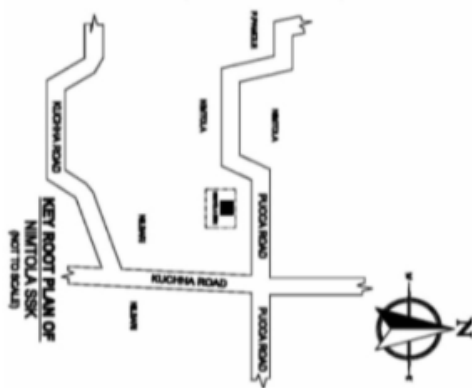

নির্বাচক নিবন্ধন আধিকারিকের স্বাক্ষর

Nazri Naksha

Google Map View

Polling Station Building Front View

Polling Station Front View

Cad View

Key MAP View

1 নাম : রানি টুডু স্বামীর নাম: বাবুরাম কিস্কু বাড়ির নং : n0057 বয়স : 52 লিঙ্গ : মহিলা	ZUH1915867 ফটো উপলব্ধ	2 নাম : লিলামা সিংহ স্বামীর নাম: সূর্য কুমার সিংহ বাড়ির নং : 122 বয়স : 31 লিঙ্গ : মহিলা	ZUH1804509 ফটো উপলব্ধ	3 নাম : মহা তাহীদুল আলাম পিতার নাম: মহঃ জালালুদ্দিন বাড়ির নং : এন0208 বয়স : 31 লিঙ্গ : পুরুষ	ZUH1625706 ফটো উপলব্ধ
4 নাম : হরেন রায় পিতার নাম: সুকনী রায় বাড়ির নং : n0074 বয়স : 40 লিঙ্গ : পুরুষ	ZUH0838904 ফটো উপলব্ধ	5 নাম : বিজলি স্বামীর নাম: রামজান আলি বাড়ির নং : n0284 বয়স : 51 লিঙ্গ : মহিলা	LCC4045639 ফটো উপলব্ধ	6 নাম : দেখন সিংহ স্বামীর নাম: মানিক লাল সিংহ বাড়ির নং : 145 বয়স : 39 লিঙ্গ : মহিলা	ZUH1796069 ফটো উপলব্ধ
7 নাম : নুজরাত জাহান পিতার নাম: কুহারুদ্দিন বাড়ির নং : এন0253 বয়স : 30 লিঙ্গ : মহিলা	ZUH1625847 ফটো উপলব্ধ	8 নাম : জগেন লাল সিংহ পিতার নাম: ধনচিৎ লাল সিংহ বাড়ির নং : n0029 বয়স : 35 লিঙ্গ : পুরুষ	ZUH0838805 ফটো উপলব্ধ	9 নাম : দিনেশ হেমব্রম পিতার নাম: লুকাশ হেমব্রম বাড়ির নং : n0029 বয়স : 25 লিঙ্গ : পুরুষ	ZUH1514074 ফটো উপলব্ধ
10 নাম : উষা সিংহ পিতার নাম: মংলা লাল সিংহ বাড়ির নং : N0125 বয়স : 24 লিঙ্গ : মহিলা	ZUH2087385 ফটো উপলব্ধ	11 নাম : আরবি সোরেন স্বামীর নাম: পালটন টুডু বাড়ির নং : n0070 বয়স : 38 লিঙ্গ : মহিলা	KTT4482527 ফটো উপলব্ধ	12 নাম : নুমান মায়ের নাম: হাকিমুদ্দিন বাড়ির নং : 000 বয়স : 28 লিঙ্গ : পুরুষ	ZUH1626068 ফটো উপলব্ধ
13 নাম : অঞ্জলি বেসরা স্বামীর নাম: ডাবলু সোরেন বাড়ির নং : N0068 বয়স : 39 লিঙ্গ : মহিলা	ZUH2088219 ফটো উপলব্ধ	14 নাম : সুমিতা মূর্শি স্বামীর নাম: সুশীল হেমব্রম বাড়ির নং : n0060 বয়স : 31 লিঙ্গ : মহিলা	ZUH1443506 ফটো উপলব্ধ	15 নাম : মহঃ মুসা আলম পিতার নাম: কাশিমুদ্দীন বাড়ির নং : এন0200 বয়স : 30 লিঙ্গ : পুরুষ	ZUH2305738 ফটো উপলব্ধ
16 নাম : ভোলা লাল সিংহ পিতার নাম: কদম লাল সিংহ বাড়ির নং : নং 140 বয়স : 39 লিঙ্গ : পুরুষ	ZUH2086783 ফটো উপলব্ধ	17 নাম : সুসীলা দেবী সিংহ স্বামীর নাম: রতনলাল সিংহ বাড়ির নং : n0121 বয়স : 57 লিঙ্গ : মহিলা	ZUH2166197 ফটো উপলব্ধ	18 নাম : ময়দি হেমব্রম স্বামীর নাম: জেঠা হেমব্রম বাড়ির নং : n0046 বয়স : 61 লিঙ্গ : মহিলা	ZUH1965052 ফটো উপলব্ধ
19 নাম : পালটন টুডু পিতার নাম: মঙ্গল টুডু বাড়ির নং : N0070 বয়স : 41 লিঙ্গ : পুরুষ	ZUH2088029 ফটো উপলব্ধ	20 নাম : পূর্ণিমা মূর্শি স্বামীর নাম: প্রধান মাতী বাড়ির নং : এন0071 বয়স : 25 লিঙ্গ : মহিলা	ZUH2172468 ফটো উপলব্ধ	21 নাম : রবীলাল কিস্কু পিতার নাম: জনা কিস্কু বাড়ির নং : n0057 বয়স : 49 লিঙ্গ : পুরুষ	ZUH1372192 ফটো উপলব্ধ
22 নাম : গোপাল পিতার নাম: শঙ্কর বাড়ির নং : n0055 বয়স : 53 লিঙ্গ : পুরুষ	WB/04/028/504524 ফটো উপলব্ধ	23 নাম : রমেশ মাৰ্ভি মায়ের নাম: মেলাচ হাসদা বাড়ির নং : n0044 বয়স : 40 লিঙ্গ : পুরুষ	ZUH0180018 ফটো উপলব্ধ	24 নাম : শিবু মূর্শি পিতার নাম: মশায় মূর্শি বাড়ির নং : n0061 বয়স : 49 লিঙ্গ : পুরুষ	ZUH2349785 ফটো উপলব্ধ
25 নাম : বুধরাই হেমব্রম পিতার নাম: সুকলা হেমব্রম বাড়ির নং : n0074 বয়স : 76 লিঙ্গ : পুরুষ	ZUH1856251 ফটো উপলব্ধ	26 নাম : গুলেস্তা বেগম পিতার নাম: কফিলুদ্দিন বাড়ির নং : n0271 বয়স : 26 লিঙ্গ : মহিলা	ZUH1626043 ফটো উপলব্ধ	27 নাম : লগন মূর্শি মায়ের নাম: কিস্কু লক্ষী বাড়ির নং : n0150 বয়স : 46 লিঙ্গ : পুরুষ	ZUH0839134 ফটো উপলব্ধ
28 নাম : বর্না দেবী দাস পিতার নাম: কান্কার লাল দাস বাড়ির নং : n0081 বয়স : 35 লিঙ্গ : মহিলা	ZUH0763375 ফটো উপলব্ধ	29 নাম : বিমল কিস্কু পিতার নাম: সোম কিস্কু বাড়ির নং : n0057 বয়স : 41 লিঙ্গ : পুরুষ	KTT4014106 ফটো উপলব্ধ	30 নাম : তবাসুম পিতার নাম: মতিবুল বাড়ির নং : n0175 বয়স : 27 লিঙ্গ : মহিলা	ZUH1696913 ফটো উপলব্ধ