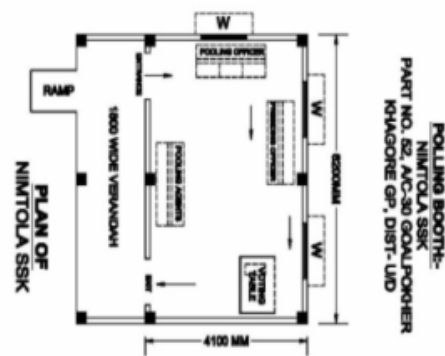

নির্বাচক নিবন্ধন আধিকারিকের স্বাক্ষর

Nazri Naksha

Google Map View

Polling Station Building Front View

Polling Station Front View

Cad View

Key MAP View

1 নাম : রানি টুডু স্বামীর নাম: বাবুরাম কিস্কু বাড়ির নং : n0057 বয়স : 52 লিঙ্গ : মহিলা	ZUH1915867 ফটো উপলব্ধ	2 নাম : লিলামা সিংহ স্বামীর নাম: সূর্য কুমার সিংহ বাড়ির নং : 122 বয়স : 31 লিঙ্গ : মহিলা	ZUH1804509 ফটো উপলব্ধ	3 নাম : মহা তাহীদুল আলাম পিতার নাম: মহঃ জালালুদ্দিন বাড়ির নং : এন0208 বয়স : 31 লিঙ্গ : পুরুষ	ZUH1625706 ফটো উপলব্ধ
4 নাম : হরেন রায় পিতার নাম: সুকনী রায় বাড়ির নং : n0074 বয়স : 40 লিঙ্গ : পুরুষ	ZUH0838904 ফটো উপলব্ধ	5 নাম : বিজলি স্বামীর নাম: রামজান আলি বাড়ির নং : n0284 বয়স : 51 লিঙ্গ : মহিলা	LCC4045639 ফটো উপলব্ধ	6 নাম : দেখন সিংহ স্বামীর নাম: মানিক লাল সিংহ বাড়ির নং : 145 বয়স : 39 লিঙ্গ : মহিলা	ZUH1796069 ফটো উপলব্ধ
7 নাম : নুজরাত জাহান পিতার নাম: কুহারুদ্দিন বাড়ির নং : এন0253 বয়স : 30 লিঙ্গ : মহিলা	ZUH1625847 ফটো উপলব্ধ	8 নাম : জগেন লাল সিংহ পিতার নাম: ধনচিৎ লাল সিংহ বাড়ির নং : n0029 বয়স : 35 লিঙ্গ : পুরুষ	ZUH0838805 ফটো উপলব্ধ	9 নাম : দিনেশ হেমব্রম পিতার নাম: লুকাশ হেমব্রম বাড়ির নং : n0029 বয়স : 25 লিঙ্গ : পুরুষ	ZUH1514074 ফটো উপলব্ধ
10 নাম : উষা সিংহ পিতার নাম: মংলা লাল সিংহ বাড়ির নং : N0125 বয়স : 24 লিঙ্গ : মহিলা	ZUH2087385 ফটো উপলব্ধ	11 নাম : আরবি সোরেন স্বামীর নাম: পালটন টুডু বাড়ির নং : n0070 বয়স : 38 লিঙ্গ : মহিলা	KTT4482527 ফটো উপলব্ধ	12 নাম : নুমান মায়ের নাম: হাকিমুদ্দিন বাড়ির নং : 000 বয়স : 28 লিঙ্গ : পুরুষ	ZUH1626068 ফটো উপলব্ধ
13 নাম : অঞ্জলি বেসরা স্বামীর নাম: ডাবলু সোরেন বাড়ির নং : N0068 বয়স : 39 লিঙ্গ : মহিলা	ZUH2088219 ফটো উপলব্ধ	14 নাম : সুমিতা মূর্শি স্বামীর নাম: সুশীল হেমব্রম বাড়ির নং : n0060 বয়স : 31 লিঙ্গ : মহিলা	ZUH1443506 ফটো উপলব্ধ	15 নাম : মহঃ মুসা আলম পিতার নাম: কাশিমুদ্দীন বাড়ির নং : এন0200 বয়স : 30 লিঙ্গ : পুরুষ	ZUH2305738 ফটো উপলব্ধ
16 নাম : ভোলা লাল সিংহ পিতার নাম: কদম লাল সিংহ বাড়ির নং : নং 140 বয়স : 39 লিঙ্গ : পুরুষ	ZUH2086783 ফটো উপলব্ধ	17 নাম : সুসীলা দেবী সিংহ স্বামীর নাম: রতনলাল সিংহ বাড়ির নং : n0121 বয়স : 57 লিঙ্গ : মহিলা	ZUH2166197 ফটো উপলব্ধ	18 নাম : ময়দি হেমব্রম স্বামীর নাম: জেঠা হেমব্রম বাড়ির নং : n0046 বয়স : 61 লিঙ্গ : মহিলা	ZUH1965052 ফটো উপলব্ধ
19 নাম : পালটন টুডু পিতার নাম: মঙ্গল টুডু বাড়ির নং : N0070 বয়স : 41 লিঙ্গ : পুরুষ	ZUH2088029 ফটো উপলব্ধ	20 নাম : পূর্ণিমা মূর্শি স্বামীর নাম: প্রধান মাতী বাড়ির নং : এন0071 বয়স : 25 লিঙ্গ : মহিলা	ZUH2172468 ফটো উপলব্ধ	21 নাম : রবীলাল কিস্কু পিতার নাম: জনা কিস্কু বাড়ির নং : n0057 বয়স : 49 লিঙ্গ : পুরুষ	ZUH1372192 ফটো উপলব্ধ
22 নাম : গোপাল পিতার নাম: শঙ্কর বাড়ির নং : n0055 বয়স : 53 লিঙ্গ : পুরুষ	WB/04/028/504524 ফটো উপলব্ধ	23 নাম : রমেশ মাৰ্ভি মায়ের নাম: মেলাচ হাসদা বাড়ির নং : n0044 বয়স : 40 লিঙ্গ : পুরুষ	ZUH0180018 ফটো উপলব্ধ	24 নাম : শিবু মূর্শি পিতার নাম: মশায় মূর্শি বাড়ির নং : n0061 বয়স : 49 লিঙ্গ : পুরুষ	ZUH2349785 ফটো উপলব্ধ
25 নাম : বুধরাই হেমব্রম পিতার নাম: সুকলা হেমব্রম বাড়ির নং : n0074 বয়স : 76 লিঙ্গ : পুরুষ	ZUH1856251 ফটো উপলব্ধ	26 নাম : গুলেস্তা বেগম পিতার নাম: কফিলুদ্দিন বাড়ির নং : n0271 বয়স : 26 লিঙ্গ : মহিলা	ZUH1626043 ফটো উপলব্ধ	27 নাম : লগন মূর্শি মায়ের নাম: কিস্কু লক্ষী বাড়ির নং : n0150 বয়স : 46 লিঙ্গ : পুরুষ	ZUH0839134 ফটো উপলব্ধ
28 নাম : বর্না দেবী দাস পিতার নাম: কান্কার লাল দাস বাড়ির নং : n0081 বয়স : 35 লিঙ্গ : মহিলা	ZUH0763375 ফটো উপলব্ধ	29 নাম : বিমল কিস্কু পিতার নাম: সোম কিস্কু বাড়ির নং : n0057 বয়স : 41 লিঙ্গ : পুরুষ	KTT4014106 ফটো উপলব্ধ	30 নাম : তবাসুম পিতার নাম: মতিবুল বাড়ির নং : n0175 বয়স : 27 লিঙ্গ : মহিলা	ZUH1696913 ফটো উপলব্ধ