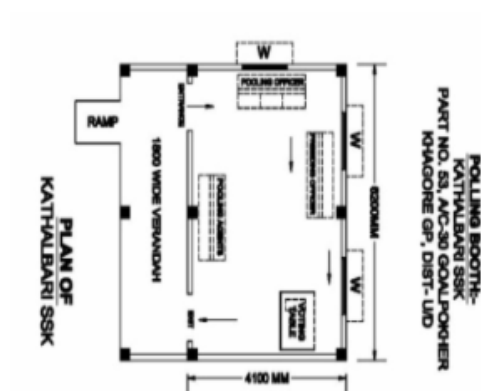

নির্বাচক নিবন্ধন আধিকারিকের স্বাক্ষর

Nazri Naksha

Google Map View

Polling Station Building Front View

Polling Station Front View

Cad View

Key MAP View

1 নাম : আবদুল্লা পিতার নাম: মহঃ আবিদ বাড়ির নং : এন0058 বয়স : 25 লিঙ্গ : পুরুষ ফটো উপলব্ধ	ZUH2305043	2 নাম : সাদ্দাম পিতার নাম: লালমিঞা বাড়ির নং : এন0190 বয়স : 25 লিঙ্গ : পুরুষ ফটো উপলব্ধ	ZUH1750728	3 নাম : সমিম আলম পিতার নাম: সাবির আলম বাড়ির নং : এন0104 বয়স : 24 লিঙ্গ : পুরুষ ফটো উপলব্ধ	ZUH2293579
4 নাম : ইকরাম পিতার নাম: সমিরুদ্দিন বাড়ির নং : এন0087 বয়স : 23 লিঙ্গ : পুরুষ ফটো উপলব্ধ	ZUH2255362	5 নাম : সুরজিত সিংহ পিতার নাম: মনু লাল সিংহ বাড়ির নং : n0011 বয়স : 38 লিঙ্গ : পুরুষ ফটো উপলব্ধ	ZUH0839498	6 নাম : মোঃ রফিক পিতার নাম: লাল মিঞা বাড়ির নং : n0188 বয়স : 27 লিঙ্গ : মহিলা ফটো উপলব্ধ	ZUH1750702
7 নাম : সরফরাজ পিতার নাম: সাবির আলম বাড়ির নং : এন0104 বয়স : 22 লিঙ্গ : পুরুষ ফটো উপলব্ধ	ZUH2293504	8 নাম : সম্পা সিংহ পিতার নাম: গণেশ প্রসাদ সিংহ বাড়ির নং : নং বয়স : 30 লিঙ্গ : মহিলা ফটো উপলব্ধ	ZUH1804137	9 নাম : মোনসেবি পিতার নাম: চৈত বাড়ির নং : এন0078 বয়স : 23 লিঙ্গ : মহিলা ফটো উপলব্ধ	ZUH2459949
10 নাম : মহঃ শাহিদ আলম পিতার নাম: ধন মোহম্মদ বাড়ির নং : n0128 বয়স : 41 লিঙ্গ : মহিলা ফটো উপলব্ধ	KTT4372587	11 নাম : ভাগী সিংহ স্বামীর নাম: ধীরেন লাল সিংহ বাড়ির নং : না বয়স : 26 লিঙ্গ : মহিলা ফটো উপলব্ধ	ZUH1796168	12 নাম : উর্মিলা সিংহ স্বামীর নাম: বদু লাল সিংহ বাড়ির নং : n0011 বয়স : 49 লিঙ্গ : মহিলা ফটো উপলব্ধ	ZUH1889435
13 নাম : নরেশ লাল সিংহ পিতার নাম: আব্দুলমোহন সিংহ বাড়ির নং : এন0011 বয়স : 53 লিঙ্গ : পুরুষ ফটো উপলব্ধ	ZUH2427995	14 নাম : আমির হামজা পিতার নাম: মহঃ আবিদ বাড়ির নং : এন0058 বয়স : 24 লিঙ্গ : পুরুষ ফটো উপলব্ধ	ZUH2307676	15 নাম : সাবনাম আরা স্বামীর নাম: মোঃ নূর ইসলাম বাড়ির নং : n0185 বয়স : 27 লিঙ্গ : মহিলা ফটো উপলব্ধ	ZUH1750678
16 নাম : হজরত আলি পিতার নাম: চয়ত বাড়ির নং : n0189 বয়স : 26 লিঙ্গ : পুরুষ ফটো উপলব্ধ	ZUH1750710	17 নাম : রামজান আলি পিতার নাম: জাহিদ বাড়ির নং : এন0081 বয়স : 34 লিঙ্গ : পুরুষ ফটো উপলব্ধ	ZUH1025956	18 নাম : নাসিম খাতুন স্বামীর নাম: মোহম্মদ কবীর আলম বাড়ির নং : না বয়স : 29 লিঙ্গ : মহিলা ফটো উপলব্ধ	ZUH1805035
19 নাম : অঞ্জলি খাতুন স্বামীর নাম: আসগর আলি বাড়ির নং : নং বয়স : 26 লিঙ্গ : মহিলা ফটো উপলব্ধ	ZUH2028892	20 নাম : সাকেরন খাতুন পিতার নাম: মোহেবুল বাড়ির নং : n0186 বয়স : 35 লিঙ্গ : মহিলা ফটো উপলব্ধ	ZUH1750686	21 নাম : ইয়াসমিন খানম স্বামীর নাম: মহঃ আসাদুল্লা বাড়ির নং : না বয়স : 25 লিঙ্গ : মহিলা ফটো উপলব্ধ	ZUH1804962
22 নাম : বাসন্তী দেবী সিংহ স্বামীর নাম: কাশি নাথ সিংহ বাড়ির নং : নং 27 বয়স : 37 লিঙ্গ : মহিলা ফটো উপলব্ধ	ZUH1790880	23 নাম : সারমিলা বেগম স্বামীর নাম: কেশা আলম বাড়ির নং : n0187 বয়স : 26 লিঙ্গ : মহিলা ফটো উপলব্ধ	ZUH1750694	24 নাম : করিমা বেগম স্বামীর নাম: জাহেঙ্গল বাড়ির নং : 0071 বয়স : 27 লিঙ্গ : মহিলা ফটো উপলব্ধ	ZUH1804905
25 নাম : আফসারি বেগম পিতার নাম: দিলাবর বাড়ির নং : নং 71 বয়স : 26 লিঙ্গ : মহিলা ফটো উপলব্ধ	ZUH1790773	26 নাম : শামিমা বেগম মায়ের নাম: ফিরোজা খাতুন বাড়ির নং : না বয়স : 36 লিঙ্গ : মহিলা ফটো উপলব্ধ	ZUH0957548	27 নাম : সন্ধ্যা রানি সিংহ স্বামীর নাম: বাবুল লাল সিংহ বাড়ির নং : n0009 বয়স : 31 লিঙ্গ : মহিলা ফটো উপলব্ধ	ZUH1372671
28 নাম : বাবলু লাল সিংহ পিতার নাম: ফাও লাল সিংহ বাড়ির নং : n0009 বয়স : 36 লিঙ্গ : পুরুষ ফটো উপলব্ধ	ZUH1024611	29 নাম : নমি সিংহ স্বামীর নাম: সুবল সিংহ বাড়ির নং : n0013 বয়স : 30 লিঙ্গ : মহিলা ফটো উপলব্ধ	ZUH1443852	30 নাম : মোহর সিংহ পিতার নাম: স্বাক্ষর সিংহ বাড়ির নং : n0006 বয়স : 61 লিঙ্গ : পুরুষ ফটো উপলব্ধ	KTT4372256