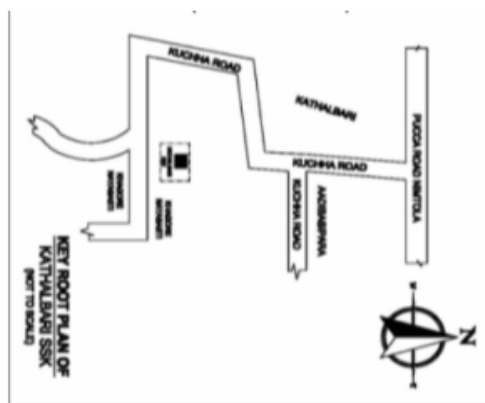

নির্বাচক নিবন্ধন আধিকারিকের স্বাক্ষর

Nazri Naksha

Google Map View

Polling Station Building Front View

Polling Station Front View

Cad View

Key MAP View

1 নাম : আবদুল্লা পিতার নাম: মহঃ আবিদ বাড়ির নং : এন0058 বয়স : 25 লিঙ্গ : পুরুষ ফটো উপলব্ধ	ZUH2305043	2 নাম : সাদ্দাম পিতার নাম: লালমিঞা বাড়ির নং : এন0190 বয়স : 25 লিঙ্গ : পুরুষ ফটো উপলব্ধ	ZUH1750728	3 নাম : সমিম আলম পিতার নাম: সাবির আলম বাড়ির নং : এন0104 বয়স : 24 লিঙ্গ : পুরুষ ফটো উপলব্ধ	ZUH2293579
4 নাম : ইকরাম পিতার নাম: সমিরুদ্দিন বাড়ির নং : এন0087 বয়স : 23 লিঙ্গ : পুরুষ ফটো উপলব্ধ	ZUH2255362	5 নাম : সুরজিত সিংহ পিতার নাম: মনু লাল সিংহ বাড়ির নং : n0011 বয়স : 38 লিঙ্গ : পুরুষ ফটো উপলব্ধ	ZUH0839498	6 নাম : মোঃ রফিক পিতার নাম: লাল মিঞা বাড়ির নং : n0188 বয়স : 27 লিঙ্গ : মহিলা ফটো উপলব্ধ	ZUH1750702
7 নাম : সরফরাজ পিতার নাম: সাবির আলম বাড়ির নং : এন0104 বয়স : 22 লিঙ্গ : পুরুষ ফটো উপলব্ধ	ZUH2293504	8 নাম : সম্পা সিংহ পিতার নাম: গণেশ প্রসাদ সিংহ বাড়ির নং : নং বয়স : 30 লিঙ্গ : মহিলা ফটো উপলব্ধ	ZUH1804137	9 নাম : মোনসেবি পিতার নাম: চৈত বাড়ির নং : এন0078 বয়স : 23 লিঙ্গ : মহিলা ফটো উপলব্ধ	ZUH2459949
10 নাম : মহঃ শাহিদ আলম পিতার নাম: ধন মোহম্মদ বাড়ির নং : n0128 বয়স : 41 লিঙ্গ : মহিলা ফটো উপলব্ধ	KTT4372587	11 নাম : ভাগী সিংহ স্বামীর নাম: ধীরেন লাল সিংহ বাড়ির নং : না বয়স : 26 লিঙ্গ : মহিলা ফটো উপলব্ধ	ZUH1796168	12 নাম : উর্মিলা সিংহ স্বামীর নাম: বদু লাল সিংহ বাড়ির নং : n0011 বয়স : 49 লিঙ্গ : মহিলা ফটো উপলব্ধ	ZUH1889435
13 নাম : নরেশ লাল সিংহ পিতার নাম: আব্দুলমোহন সিংহ বাড়ির নং : এন0011 বয়স : 53 লিঙ্গ : পুরুষ ফটো উপলব্ধ	ZUH2427995	14 নাম : আমির হামজা পিতার নাম: মহঃ আবিদ বাড়ির নং : এন0058 বয়স : 24 লিঙ্গ : পুরুষ ফটো উপলব্ধ	ZUH2307676	15 নাম : সাবনাম আরা স্বামীর নাম: মোঃ নূর ইসলাম বাড়ির নং : n0185 বয়স : 27 লিঙ্গ : মহিলা ফটো উপলব্ধ	ZUH1750678
16 নাম : হজরত আলি পিতার নাম: চয়ত বাড়ির নং : n0189 বয়স : 26 লিঙ্গ : পুরুষ ফটো উপলব্ধ	ZUH1750710	17 নাম : রামজান আলি পিতার নাম: জাহিদ বাড়ির নং : এন0081 বয়স : 34 লিঙ্গ : পুরুষ ফটো উপলব্ধ	ZUH1025956	18 নাম : নাসিম খাতুন স্বামীর নাম: মোহম্মদ কবীর আলম বাড়ির নং : না বয়স : 29 লিঙ্গ : মহিলা ফটো উপলব্ধ	ZUH1805035
19 নাম : অঞ্জলি খাতুন স্বামীর নাম: আসগর আলি বাড়ির নং : নং বয়স : 26 লিঙ্গ : মহিলা ফটো উপলব্ধ	ZUH2028892	20 নাম : সাকেরন খাতুন পিতার নাম: মোহেবুল বাড়ির নং : n0186 বয়স : 35 লিঙ্গ : মহিলা ফটো উপলব্ধ	ZUH1750686	21 নাম : ইয়াসমিন খানম স্বামীর নাম: মহঃ আসাদুল্লা বাড়ির নং : না বয়স : 25 লিঙ্গ : মহিলা ফটো উপলব্ধ	ZUH1804962
22 নাম : বাসন্তী দেবী সিংহ স্বামীর নাম: কাশি নাথ সিংহ বাড়ির নং : নং 27 বয়স : 37 লিঙ্গ : মহিলা ফটো উপলব্ধ	ZUH1790880	23 নাম : সারমিলা বেগম স্বামীর নাম: কেশা আলম বাড়ির নং : n0187 বয়স : 26 লিঙ্গ : মহিলা ফটো উপলব্ধ	ZUH1750694	24 নাম : করিমা বেগম স্বামীর নাম: জাহেঙ্গল বাড়ির নং : 0071 বয়স : 27 লিঙ্গ : মহিলা ফটো উপলব্ধ	ZUH1804905
25 নাম : আফসারি বেগম পিতার নাম: দিলাবর বাড়ির নং : নং 71 বয়স : 26 লিঙ্গ : মহিলা ফটো উপলব্ধ	ZUH1790773	26 নাম : শামিমা বেগম মায়ের নাম: ফিরোজা খাতুন বাড়ির নং : না বয়স : 36 লিঙ্গ : মহিলা ফটো উপলব্ধ	ZUH0957548	27 নাম : সন্ধ্যা রানি সিংহ স্বামীর নাম: বাবুল লাল সিংহ বাড়ির নং : n0009 বয়স : 31 লিঙ্গ : মহিলা ফটো উপলব্ধ	ZUH1372671
28 নাম : বাবলু লাল সিংহ পিতার নাম: ফাও লাল সিংহ বাড়ির নং : n0009 বয়স : 36 লিঙ্গ : পুরুষ ফটো উপলব্ধ	ZUH1024611	29 নাম : নমি সিংহ স্বামীর নাম: সুবল সিংহ বাড়ির নং : n0013 বয়স : 30 লিঙ্গ : মহিলা ফটো উপলব্ধ	ZUH1443852	30 নাম : মোহর সিংহ পিতার নাম: স্বাক্ষর সিংহ বাড়ির নং : n0006 বয়স : 61 লিঙ্গ : পুরুষ ফটো উপলব্ধ	KTT4372256