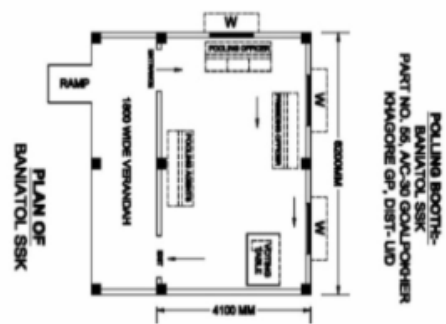

নির্বাচক নিবন্ধন আধিকারিকের স্বাক্ষর

Nazri Naksha

Google Map View

Polling Station Building Front View

Polling Station Front View

Cad View

Key MAP View

1 নাম : রৌনক প্রাচী পিতার নাম : মোহাম্মদ শাহিদ বাড়ির নং : n0022 বয়স : 33 লিঙ্গ : মহিলা	ZUH2095552 ফটো উপলব্ধ	2 নাম : মোহাম্মদ ইমরান আখতার পিতার নাম : আব্দুল মতিন বাড়ির নং : n0230 বয়স : 27 লিঙ্গ : পুরুষ	ZUH1626936 ফটো উপলব্ধ	3 নাম : সহেলা স্বামীর নাম : মহঃ সগিরুদ্দিন বাড়ির নং : নং 154 বয়স : 32 লিঙ্গ : মহিলা	ZUH1837392 ফটো উপলব্ধ
4 নাম : ইশরাত পিতার নাম : ইদ্রিশ বাড়ির নং : গোলাপোখের 1 বয়স : 21 লিঙ্গ : মহিলা	ZUH2486017 ফটো উপলব্ধ	5 নাম : রাজিদ আখতার পিতার নাম : আনওয়ার বাড়ির নং : n0092 বয়স : 39 লিঙ্গ : পুরুষ	KTT4370235 ফটো উপলব্ধ	6 নাম : মহঃ কালেদর পিতার নাম : মহঃ ইলতাফ হুসেন বাড়ির নং : n0003 বয়স : 40 লিঙ্গ : পুরুষ	KTT1367515 ফটো উপলব্ধ
7 নাম : মহঃ মশররফ হুসেন পিতার নাম : মনোয়ার বাড়ির নং : n0165 বয়স : 26 লিঙ্গ : পুরুষ	ZUH1753201 ফটো উপলব্ধ	8 নাম : নাজলী বেগম স্বামীর নাম : আবদুল বাসিত বাড়ির নং : n0131 বয়স : 34 লিঙ্গ : মহিলা	ZUH1373414 ফটো উপলব্ধ	9 নাম : রেহানা খাতুন স্বামীর নাম : আবদুল লতিফ বাড়ির নং : n0038 বয়স : 90 লিঙ্গ : মহিলা	KTT0692491 ফটো উপলব্ধ
10 নাম : রীহানা ইয়াসমিন স্বামীর নাম : মহঃ মুসলিমুদ্দিন বাড়ির নং : n0148 বয়স : 55 লিঙ্গ : মহিলা	KTT4368080 ফটো উপলব্ধ	11 নাম : নাসুদ্দিন পিতার নাম : জাফরুল বাড়ির নং : নং 83 বয়স : 29 লিঙ্গ : পুরুষ	ZUH1839745 ফটো উপলব্ধ	12 নাম : মহঃ মুসলিমুদ্দিন পিতার নাম : মহঃ মসিউজ্জামা বাড়ির নং : n0148 বয়স : 65 লিঙ্গ : পুরুষ	KTT0694703 ফটো উপলব্ধ
13 নাম : ইজাজ আসরফ পিতার নাম : মহঃ জমিল আখতার বাড়ির নং : n0002 বয়স : 34 লিঙ্গ : পুরুষ	ZUH1026947 ফটো উপলব্ধ	14 নাম : অনীতা কর্মকার স্বামীর নাম : মুটুক লাল কর্মকার বাড়ির নং : নং 103 বয়স : 29 লিঙ্গ : মহিলা	ZUH1825751 ফটো উপলব্ধ	15 নাম : তপন কর্মকার পিতার নাম : ভোলানাথ কর্মকার বাড়ির নং : নং 106 বয়স : 25 লিঙ্গ : পুরুষ	ZUH1836642 ফটো উপলব্ধ
16 নাম : ইয়াসমিন স্বামীর নাম : মুজাহীদ বাড়ির নং : n0237 বয়স : 33 লিঙ্গ : মহিলা	ZUH1753326 ফটো উপলব্ধ	17 নাম : তহমিনা খাতুন স্বামীর নাম : মহঃ আবিদ হুসেন বাড়ির নং : n0166 বয়স : 56 লিঙ্গ : মহিলা	KTT0692731 ফটো উপলব্ধ	18 নাম : মহঃ আবদুল হালিম পিতার নাম : নসিরুদ্দিন বাড়ির নং : n0042 বয়স : 86 লিঙ্গ : পুরুষ	ZUH1962604 ফটো উপলব্ধ
19 নাম : মেহেনাজ বেগম স্বামীর নাম : মহঃ জামিল আখতার বাড়ির নং : n0085 বয়স : 33 লিঙ্গ : মহিলা	ZUH1360072 ফটো উপলব্ধ	20 নাম : আনসার স্বামীর নাম : মহঃ মুজাহিদ আলম বাড়ির নং : n0007 বয়স : 33 লিঙ্গ : মহিলা	ZUH1373505 ফটো উপলব্ধ	21 নাম : অফজল হুসেন পিতার নাম : আব্দুল জলিল বাড়ির নং : n0094 বয়স : 56 লিঙ্গ : পুরুষ	KTT4368007 ফটো উপলব্ধ
22 নাম : বৃধি পিতার নাম : তাসিরুদ্দীন বাড়ির নং : n0044 বয়স : 90 লিঙ্গ : মহিলা	ZUH2075315 ফটো উপলব্ধ	23 নাম : মহঃ খুরশিদ অনওয়ার পিতার নাম : আব্দুল গফুর বাড়ির নং : n0178 বয়স : 63 লিঙ্গ : পুরুষ	ZUH1897776 ফটো উপলব্ধ	24 নাম : ভাদোয়া পিতার নাম : সমিরুদ্দিন বাড়ির নং : n0060 বয়স : 58 লিঙ্গ : পুরুষ	KTT1368984 ফটো উপলব্ধ
25 নাম : জাহেরা পিতার নাম : কিন বাড়ির নং : নং 186 বয়স : 25 লিঙ্গ : মহিলা	ZUH1823475 ফটো উপলব্ধ	26 নাম : নূর আলম পিতার নাম : কাশিম বাড়ির নং : n0037 বয়স : 41 লিঙ্গ : পুরুষ	KTT4481743 ফটো উপলব্ধ	27 নাম : রফেকুল স্বামীর নাম : জহরুল বাড়ির নং : n0091 বয়স : 75 লিঙ্গ : মহিলা	ZUH2127496 ফটো উপলব্ধ
28 নাম : জাহিদা মুসারত স্বামীর নাম : মনোয়ার নায়নার শামস বাড়ির নং : n0196 বয়স : 32 লিঙ্গ : মহিলা	ZUH1267202 ফটো উপলব্ধ	29 নাম : কাশ্মীরি খাতুন স্বামীর নাম : মহিব আলম বাড়ির নং : n0165 বয়স : 40 লিঙ্গ : মহিলা	ZUH0185488 ফটো উপলব্ধ	30 নাম : মহা গুলাম মুস্তাফা পিতার নাম : মহা জৈনুদ্দিন বাড়ির নং : n0015 বয়স : 53 লিঙ্গ : পুরুষ	KTT4008504 ফটো উপলব্ধ