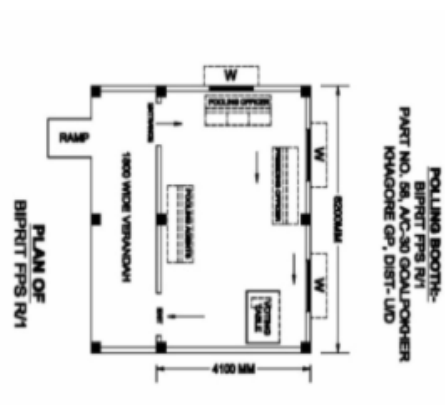

নির্বাচক নিবন্ধন আধিকারিকের স্বাক্ষর

Nazri Naksha

Google Map View

Polling Station Building Front View

Polling Station Front View

Cad View

Key MAP View

1 নাম : আজমেরি খাতুন স্বামীর নাম: রফিক আলম বাড়ির নং : এন0050 বয়স : 33 লিঙ্গ : মহিলা	KTT4482485 ফটো উপলব্ধ	2 নাম : মনজর পিতার নাম: সুভান বাড়ির নং : n0160 বয়স : 26 লিঙ্গ : পুরুষ	ZUH1754449 ফটো উপলব্ধ	3 নাম : অনীলা স্বামীর নাম: গুলাবুদ্দিন বাড়ির নং : n0165 বয়স : 41 লিঙ্গ : মহিলা	ZUH1745736 ফটো উপলব্ধ
4 নাম : মোহাম্মদ আজিম পিতার নাম: ইশাক বাড়ির নং : n0022 বয়স : 41 লিঙ্গ : পুরুষ	ZUH1445303 ফটো উপলব্ধ	5 নাম : আসদ পিতার নাম: আলম বাড়ির নং : 76 বয়স : 25 লিঙ্গ : পুরুষ	ZUH2289742 ফটো উপলব্ধ	6 নাম : তাবসুম বেগম স্বামীর নাম: মহঃ সলিমুদ্দিন বাড়ির নং : n0047 বয়স : 40 লিঙ্গ : মহিলা	KTT4568804 ফটো উপলব্ধ
7 নাম : মুস্তাকিম পিতার নাম: কসিরুদ্দিন বাড়ির নং : n0101 বয়স : 34 লিঙ্গ : পুরুষ	ZUH0964155 ফটো উপলব্ধ	8 নাম : মহঃ অখতার পিতার নাম: ইমরান বাড়ির নং : n0008 বয়স : 32 লিঙ্গ : পুরুষ	ZUH1268218 ফটো উপলব্ধ	9 নাম : নসিবা বেগম স্বামীর নাম: কালো বাড়ির নং : n0123 বয়স : 33 লিঙ্গ : মহিলা	ZUH1272491 ফটো উপলব্ধ
10 নাম : নিহারুলন পিতার নাম: মহঃ মকবুল হুসেন বাড়ির নং : n0006 বয়স : 38 লিঙ্গ : মহিলা	ZUH1027853 ফটো উপলব্ধ	11 নাম : রবিনা খাতুন স্বামীর নাম: আর্গা সাহেব বাড়ির নং : n0047 বয়স : 40 লিঙ্গ : মহিলা	ZUH0963991 ফটো উপলব্ধ	12 নাম : আফাক পিতার নাম: মহবুল বাড়ির নং : n0038 বয়স : 38 লিঙ্গ : পুরুষ	ZUH1028380 ফটো উপলব্ধ
13 নাম : মোহাম্মদ কানু পিতার নাম: জুমা বাড়ির নং : n0064 বয়স : 56 লিঙ্গ : পুরুষ	KTT4364667 ফটো উপলব্ধ	14 নাম : জামীল আহমেদ পিতার নাম: মোহাম্মদ নেবওয়া বাড়ির নং : n0035 বয়স : 45 লিঙ্গ : পুরুষ	ZUH0195479 ফটো উপলব্ধ	15 নাম : লালবানু স্বামীর নাম: আকবর বাড়ির নং : n0061 বয়স : 69 লিঙ্গ : মহিলা	WB/04/028/489378 ফটো উপলব্ধ
16 নাম : আব্দুল পিতার নাম: জেইনুদ্দিন বাড়ির নং : n0105 বয়স : 66 লিঙ্গ : পুরুষ	WB/04/028/489048 ফটো উপলব্ধ	17 নাম : খুরদম আলী পিতার নাম: ফরিদ বাড়ির নং : n0106 বয়স : 49 লিঙ্গ : পুরুষ	KTT4364618 ফটো উপলব্ধ	18 নাম : সালমা খাতুন স্বামীর নাম: চেইতু বাড়ির নং : n0003 বয়স : 65 লিঙ্গ : মহিলা	ZUH2531580 ফটো উপলব্ধ
19 নাম : নাইমা স্বামীর নাম: মহঃ গুফরান বাড়ির নং : n0006 বয়স : 28 লিঙ্গ : মহিলা	ZUH1599901 ফটো উপলব্ধ	20 নাম : রিয়াজ আলম পিতার নাম: বসিরুদ্দিন বাড়ির নং : n0113 বয়স : 35 লিঙ্গ : পুরুষ	ZUH1028588 ফটো উপলব্ধ	21 নাম : খুরশিদ আলম পিতার নাম: বসিরুদ্দিন বাড়ির নং : n0113 বয়স : 35 লিঙ্গ : পুরুষ	ZUH1028414 ফটো উপলব্ধ
22 নাম : কারিম পিতার নাম: রামজানি বাড়ির নং : n0098 বয়স : 52 লিঙ্গ : পুরুষ	KTT1356229 ফটো উপলব্ধ	23 নাম : আমিন পিতার নাম: মহঃ বসিরুদ্দিন বাড়ির নং : n0001 বয়স : 50 লিঙ্গ : পুরুষ	ZUH1870203 ফটো উপলব্ধ	24 নাম : তাবসুম আনসারি স্বামীর নাম: সাকির আলম অনসারি বাড়ির নং : n0100 বয়স : 42 লিঙ্গ : মহিলা	ZUH0763771 ফটো উপলব্ধ
25 নাম : ফজলোদ্দিন পিতার নাম: জের মোহাম্মদ বাড়ির নং : n0055 বয়স : 66 লিঙ্গ : পুরুষ	KTT1356682 ফটো উপলব্ধ	26 নাম : নাসিম আখতার পিতার নাম: আলাউদ্দিন বাড়ির নং : n0098 বয়স : 34 লিঙ্গ : পুরুষ	ZUH1028513 ফটো উপলব্ধ	27 নাম : হালিমা খাতুন স্বামীর নাম: মহঃ বসিরুদ্দিন বাড়ির নং : n0052 বয়স : 81 লিঙ্গ : মহিলা	ZUH1862309 ফটো উপলব্ধ
28 নাম : আছনা পিতার নাম: আব্দুল হামিদ বাড়ির নং : n0104 বয়স : 33 লিঙ্গ : মহিলা	ZUH1268051 ফটো উপলব্ধ	29 নাম : বিলাতন স্বামীর নাম: ফরিদ বাড়ির নং : n0106 বয়স : 76 লিঙ্গ : মহিলা	WB/04/028/489013 ফটো উপলব্ধ	30 নাম : নুর বানু স্বামীর নাম: আলাউদ্দিন বাড়ির নং : n0067 বয়স : 53 লিঙ্গ : মহিলা	KTT2565141 ফটো উপলব্ধ