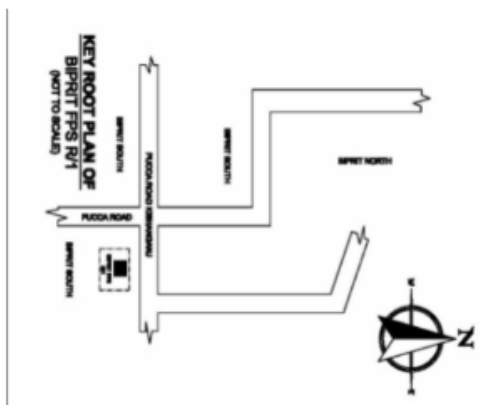

নির্বাচক নিবন্ধন আধিকারিকের স্বাক্ষর

Nazri Naksha

Google Map View

Polling Station Building Front View

Polling Station Front View

Cad View

Key MAP View

1 নাম : আজমেরি খাতুন স্বামীর নাম: রফিক আলম বাড়ির নং : এন0050 বয়স : 33 লিঙ্গ : মহিলা	KTT4482485 ফটো উপলব্ধ	2 নাম : মনজর পিতার নাম: সুভান বাড়ির নং : n0160 বয়স : 26 লিঙ্গ : পুরুষ	ZUH1754449 ফটো উপলব্ধ	3 নাম : অনীলা স্বামীর নাম: গুলাবুদ্দিন বাড়ির নং : n0165 বয়স : 41 লিঙ্গ : মহিলা	ZUH1745736 ফটো উপলব্ধ
4 নাম : মোহাম্মদ আজিম পিতার নাম: ইশাক বাড়ির নং : n0022 বয়স : 41 লিঙ্গ : পুরুষ	ZUH1445303 ফটো উপলব্ধ	5 নাম : আসদ পিতার নাম: আলম বাড়ির নং : 76 বয়স : 25 লিঙ্গ : পুরুষ	ZUH2289742 ফটো উপলব্ধ	6 নাম : তাবসুম বেগম স্বামীর নাম: মহঃ সলিমুদ্দিন বাড়ির নং : n0047 বয়স : 40 লিঙ্গ : মহিলা	KTT4568804 ফটো উপলব্ধ
7 নাম : মুস্তাকিম পিতার নাম: কসিরুদ্দিন বাড়ির নং : n0101 বয়স : 34 লিঙ্গ : পুরুষ	ZUH0964155 ফটো উপলব্ধ	8 নাম : মহঃ অখতার পিতার নাম: ইমরান বাড়ির নং : n0008 বয়স : 32 লিঙ্গ : পুরুষ	ZUH1268218 ফটো উপলব্ধ	9 নাম : নসিবা বেগম স্বামীর নাম: কালো বাড়ির নং : n0123 বয়স : 33 লিঙ্গ : মহিলা	ZUH1272491 ফটো উপলব্ধ
10 নাম : নিহারুলন পিতার নাম: মহঃ মকবুল হুসেন বাড়ির নং : n0006 বয়স : 38 লিঙ্গ : মহিলা	ZUH1027853 ফটো উপলব্ধ	11 নাম : রবিনা খাতুন স্বামীর নাম: আর্গা সাহেব বাড়ির নং : n0047 বয়স : 40 লিঙ্গ : মহিলা	ZUH0963991 ফটো উপলব্ধ	12 নাম : আফাক পিতার নাম: মহবুল বাড়ির নং : n0038 বয়স : 38 লিঙ্গ : পুরুষ	ZUH1028380 ফটো উপলব্ধ
13 নাম : মোহাম্মদ কানু পিতার নাম: জুমা বাড়ির নং : n0064 বয়স : 56 লিঙ্গ : পুরুষ	KTT4364667 ফটো উপলব্ধ	14 নাম : জামীল আহমেদ পিতার নাম: মোহাম্মদ নেবওয়া বাড়ির নং : n0035 বয়স : 45 লিঙ্গ : পুরুষ	ZUH0195479 ফটো উপলব্ধ	15 নাম : লালবানু স্বামীর নাম: আকবর বাড়ির নং : n0061 বয়স : 69 লিঙ্গ : মহিলা	WB/04/028/489378 ফটো উপলব্ধ
16 নাম : আব্দুল পিতার নাম: জেইনুদ্দিন বাড়ির নং : n0105 বয়স : 66 লিঙ্গ : পুরুষ	WB/04/028/489048 ফটো উপলব্ধ	17 নাম : খুরদম আলী পিতার নাম: ফরিদ বাড়ির নং : n0106 বয়স : 49 লিঙ্গ : পুরুষ	KTT4364618 ফটো উপলব্ধ	18 নাম : সালমা খাতুন স্বামীর নাম: চেইতু বাড়ির নং : n0003 বয়স : 65 লিঙ্গ : মহিলা	ZUH2531580 ফটো উপলব্ধ
19 নাম : নাইমা স্বামীর নাম: মহঃ গুফরান বাড়ির নং : n0006 বয়স : 28 লিঙ্গ : মহিলা	ZUH1599901 ফটো উপলব্ধ	20 নাম : রিয়াজ আলম পিতার নাম: বসিরুদ্দিন বাড়ির নং : n0113 বয়স : 35 লিঙ্গ : পুরুষ	ZUH1028588 ফটো উপলব্ধ	21 নাম : খুরশিদ আলম পিতার নাম: বসিরুদ্দিন বাড়ির নং : n0113 বয়স : 35 লিঙ্গ : পুরুষ	ZUH1028414 ফটো উপলব্ধ
22 নাম : কারিম পিতার নাম: রামজানি বাড়ির নং : n0098 বয়স : 52 লিঙ্গ : পুরুষ	KTT1356229 ফটো উপলব্ধ	23 নাম : আমিন পিতার নাম: মহঃ বসিরুদ্দিন বাড়ির নং : n0001 বয়স : 50 লিঙ্গ : পুরুষ	ZUH1870203 ফটো উপলব্ধ	24 নাম : তাবসুম আনসারি স্বামীর নাম: সাকির আলম অনসারি বাড়ির নং : n0100 বয়স : 42 লিঙ্গ : মহিলা	ZUH0763771 ফটো উপলব্ধ
25 নাম : ফজলোদ্দিন পিতার নাম: জের মোহাম্মদ বাড়ির নং : n0055 বয়স : 66 লিঙ্গ : পুরুষ	KTT1356682 ফটো উপলব্ধ	26 নাম : নাসিম আখতার পিতার নাম: আলাউদ্দিন বাড়ির নং : n0098 বয়স : 34 লিঙ্গ : পুরুষ	ZUH1028513 ফটো উপলব্ধ	27 নাম : হালিমা খাতুন স্বামীর নাম: মহঃ বসিরুদ্দিন বাড়ির নং : n0052 বয়স : 81 লিঙ্গ : মহিলা	ZUH1862309 ফটো উপলব্ধ
28 নাম : আছনা পিতার নাম: আব্দুল হামিদ বাড়ির নং : n0104 বয়স : 33 লিঙ্গ : মহিলা	ZUH1268051 ফটো উপলব্ধ	29 নাম : বিলাতন স্বামীর নাম: ফরিদ বাড়ির নং : n0106 বয়স : 76 লিঙ্গ : মহিলা	WB/04/028/489013 ফটো উপলব্ধ	30 নাম : নুর বানু স্বামীর নাম: আলাউদ্দিন বাড়ির নং : n0067 বয়স : 53 লিঙ্গ : মহিলা	KTT2565141 ফটো উপলব্ধ