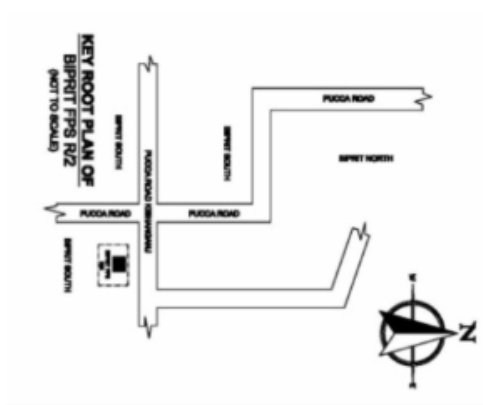

নির্বাচক নিবন্ধন আধিকারিকের স্বাক্ষর

Nazri Naksha

Google Map View

Polling Station Building Front View

Polling Station Front View

Cad View

Key MAP View

1 নাম : বোরো মুখা পিতার নাম: আফাক বাড়ির নং : n0062 বয়স : 40 লিঙ্গ : পুরুষ	ZUH0196519 ফটো উপলব্ধ	2 নাম : আব্দুল কইয়ুম পিতার নাম: আজিজুর রহমান বাড়ির নং : n0027 বয়স : 76 লিঙ্গ : পুরুষ	KTT1355965 ফটো উপলব্ধ	3 নাম : আমেরন স্বামীর নাম: সজনু বাড়ির নং : n0004 বয়স : 56 লিঙ্গ : মহিলা	WB/04/028/489133 ফটো উপলব্ধ
4 নাম : গুল্লাজ বেগম স্বামীর নাম: মুজাহির বাড়ির নং : n0058 বয়স : 30 লিঙ্গ : মহিলা	ZUH1374727 ফটো উপলব্ধ	5 নাম : রোজি পারভীন স্বামীর নাম: সাগির বাড়ির নং : n0073 বয়স : 41 লিঙ্গ : মহিলা	ZUH0196410 ফটো উপলব্ধ	6 নাম : জাহানা খাতুন স্বামীর নাম: আব্দুল কইয়ুম বাড়ির নং : n0027 বয়স : 55 লিঙ্গ : মহিলা	KTT1356104 ফটো উপলব্ধ
7 নাম : সহানাউআজ পিতার নাম: খালিক বাড়ির নং : n0016 বয়স : 27 লিঙ্গ : পুরুষ	ZUH1627793 ফটো উপলব্ধ	8 নাম : মোহাম্মদ ইকবাল পিতার নাম: মহ বদিরুদ্দিন আহমেদ বাড়ির নং : n0105 বয়স : 37 লিঙ্গ : পুরুষ	KTT4478749 ফটো উপলব্ধ	9 নাম : মহ জেহেরুল হক পিতার নাম: মনিরুদ্দিন বাড়ির নং : n0106 বয়স : 41 লিঙ্গ : পুরুষ	KTT4478764 ফটো উপলব্ধ
10 নাম : তসলিমুদ্দিন পিতার নাম: কাসিম বাড়ির নং : n0033 বয়স : 80 লিঙ্গ : পুরুষ	ZUH1869833 ফটো উপলব্ধ	11 নাম : শাহেরা খাতুন স্বামীর নাম: সাইদুর রহমান বাড়ির নং : n0058 বয়স : 36 লিঙ্গ : মহিলা	ZUH0964353 ফটো উপলব্ধ	12 নাম : জিন্নাত পরবীন স্বামীর নাম: লাতিক বাড়ির নং : n0051 বয়স : 33 লিঙ্গ : মহিলা	ZUH1517952 ফটো উপলব্ধ
13 নাম : ইদ্রিশ পিতার নাম: জিয়াউদ্দিন বাড়ির নং : n0077 বয়স : 52 লিঙ্গ : পুরুষ	ZUH1976711 ফটো উপলব্ধ	14 নাম : নসেরুন নিসা স্বামীর নাম: রফিক আলম বাড়ির নং : n0012 বয়স : 41 লিঙ্গ : মহিলা	KTT4568895 ফটো উপলব্ধ	15 নাম : জুমেদা স্বামীর নাম: আলম বাড়ির নং : n0055 বয়স : 41 লিঙ্গ : মহিলা	KTT3576014 ফটো উপলব্ধ
16 নাম : মিন্দ্রা পিতার নাম: সাইদুল বাড়ির নং : n0052 বয়স : 35 লিঙ্গ : পুরুষ	ZUH1164946 ফটো উপলব্ধ	17 নাম : রমেজা স্বামীর নাম: কালতুরা বাড়ির নং : n0125 বয়স : 60 লিঙ্গ : মহিলা	KTT1356666 ফটো উপলব্ধ	18 নাম : সাগির পিতার নাম: আফজল বাড়ির নং : n0073 বয়স : 49 লিঙ্গ : পুরুষ	ZUH1927656 ফটো উপলব্ধ
19 নাম : মহঃ আমিরুদ্দিন পিতার নাম: আব্দুল বক্ক বাড়ির নং : n0020 বয়স : 31 লিঙ্গ : পুরুষ	ZUH1445550 ফটো উপলব্ধ	20 নাম : নাসিমা খাতুন স্বামীর নাম: দিল মোহাম্মদ বাড়ির নং : n0058 বয়স : 37 লিঙ্গ : মহিলা	ZUH1029222 ফটো উপলব্ধ	21 নাম : হুদা পিতার নাম: ইসমাইল বাড়ির নং : n0049 বয়স : 65 লিঙ্গ : পুরুষ	ZUH1899244 ফটো উপলব্ধ
22 নাম : মানজার পিতার নাম: ফিজুল বাড়ির নং : n0146 বয়স : 29 লিঙ্গ : পুরুষ	ZUH1518026 ফটো উপলব্ধ	23 নাম : মতীবুল পিতার নাম: ইরসাদ বাড়ির নং : n0083 বয়স : 49 লিঙ্গ : পুরুষ	KTT4365078 ফটো উপলব্ধ	24 নাম : মার্জিনা পিতার নাম: সাবির বাড়ির নং : n0079 বয়স : 40 লিঙ্গ : মহিলা	KTT4568937 ফটো উপলব্ধ
25 নাম : শমসুল পিতার নাম: টুনকা বাড়ির নং : n0054 বয়স : 41 লিঙ্গ : পুরুষ	KTT4365813 ফটো উপলব্ধ	26 নাম : জুলফা স্বামীর নাম: মোজিবুল বাড়ির নং : n0063 বয়স : 50 লিঙ্গ : মহিলা	ZUH2074243 ফটো উপলব্ধ	27 নাম : নাসরিন নুর পিতার নাম: মহঃ নুর আলম বাড়ির নং : n0050 বয়স : 22 লিঙ্গ : মহিলা	ZUH2419596 ফটো উপলব্ধ
28 নাম : আসগর আলি পিতার নাম: মহঃ সাবির আলম বাড়ির নং : এন0026 বয়স : 20 লিঙ্গ : পুরুষ	ZUH2233070 ফটো উপলব্ধ	29 নাম : মুজাহিদ পিতার নাম: সেরানুইয়ারা বাড়ির নং : n0143 বয়স : 29 লিঙ্গ : পুরুষ	ZUH1518000 ফটো উপলব্ধ	30 নাম : মহঃ জাফর ইকবাল পিতার নাম: আব্দুল মান্নান বাড়ির নং : N0001 বয়স : 24 লিঙ্গ : পুরুষ	ZUH2100618 ফটো উপলব্ধ