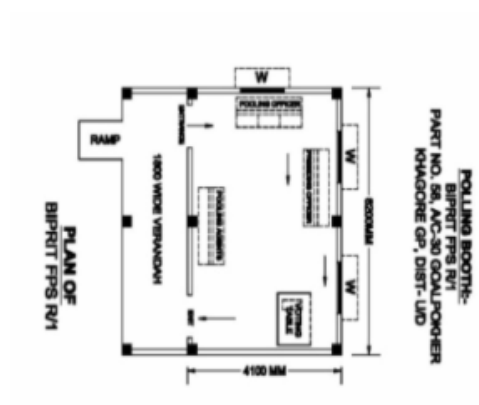

নির্বাচক নিবন্ধন আধিকারিকের স্বাক্ষর

Nazri Naksha

Google Map View

Polling Station Building Front View

Polling Station Front View

Cad View

Key MAP View

1 নাম : বোরো মুখা পিতার নাম: আফাক বাড়ির নং : n0062 বয়স : 40 লিঙ্গ : পুরুষ	ZUH0196519 ফটো উপলব্ধ	2 নাম : আব্দুল কইয়ুম পিতার নাম: আজিজুর রহমান বাড়ির নং : n0027 বয়স : 76 লিঙ্গ : পুরুষ	KTT1355965 ফটো উপলব্ধ	3 নাম : আমেরন স্বামীর নাম: সজনু বাড়ির নং : n0004 বয়স : 56 লিঙ্গ : মহিলা	WB/04/028/489133 ফটো উপলব্ধ
4 নাম : গুল্লাজ বেগম স্বামীর নাম: মুজাহির বাড়ির নং : n0058 বয়স : 30 লিঙ্গ : মহিলা	ZUH1374727 ফটো উপলব্ধ	5 নাম : রোজি পারভীন স্বামীর নাম: সাগির বাড়ির নং : n0073 বয়স : 41 লিঙ্গ : মহিলা	ZUH0196410 ফটো উপলব্ধ	6 নাম : জাহানা খাতুন স্বামীর নাম: আব্দুল কইয়ুম বাড়ির নং : n0027 বয়স : 55 লিঙ্গ : মহিলা	KTT1356104 ফটো উপলব্ধ
7 নাম : সহানাউআজ পিতার নাম: খালিক বাড়ির নং : n0016 বয়স : 27 লিঙ্গ : পুরুষ	ZUH1627793 ফটো উপলব্ধ	8 নাম : মোহাম্মদ ইকবাল পিতার নাম: মহ বদিরুদ্দিন আহমেদ বাড়ির নং : n0105 বয়স : 37 লিঙ্গ : পুরুষ	KTT4478749 ফটো উপলব্ধ	9 নাম : মহ জেহেরুল হক পিতার নাম: মনিরুদ্দিন বাড়ির নং : n0106 বয়স : 41 লিঙ্গ : পুরুষ	KTT4478764 ফটো উপলব্ধ
10 নাম : তসলিমুদ্দিন পিতার নাম: কাসিম বাড়ির নং : n0033 বয়স : 80 লিঙ্গ : পুরুষ	ZUH1869833 ফটো উপলব্ধ	11 নাম : শাহেরা খাতুন স্বামীর নাম: সাইদুর রহমান বাড়ির নং : n0058 বয়স : 36 লিঙ্গ : মহিলা	ZUH0964353 ফটো উপলব্ধ	12 নাম : জিন্নাত পরবীন স্বামীর নাম: লাতিক বাড়ির নং : n0051 বয়স : 33 লিঙ্গ : মহিলা	ZUH1517952 ফটো উপলব্ধ
13 নাম : ইদ্রিশ পিতার নাম: জিয়াউদ্দিন বাড়ির নং : n0077 বয়স : 52 লিঙ্গ : পুরুষ	ZUH1976711 ফটো উপলব্ধ	14 নাম : নসেরুন নিসা স্বামীর নাম: রফিক আলম বাড়ির নং : n0012 বয়স : 41 লিঙ্গ : মহিলা	KTT4568895 ফটো উপলব্ধ	15 নাম : জুমেদা স্বামীর নাম: আলম বাড়ির নং : n0055 বয়স : 41 লিঙ্গ : মহিলা	KTT3576014 ফটো উপলব্ধ
16 নাম : মিন্দ্রা পিতার নাম: সাইদুল বাড়ির নং : n0052 বয়স : 35 লিঙ্গ : পুরুষ	ZUH1164946 ফটো উপলব্ধ	17 নাম : রমেজা স্বামীর নাম: কালতুরা বাড়ির নং : n0125 বয়স : 60 লিঙ্গ : মহিলা	KTT1356666 ফটো উপলব্ধ	18 নাম : সাগির পিতার নাম: আফজল বাড়ির নং : n0073 বয়স : 49 লিঙ্গ : পুরুষ	ZUH1927656 ফটো উপলব্ধ
19 নাম : মহঃ আমিরুদ্দিন পিতার নাম: আব্দুল বক্ক বাড়ির নং : n0020 বয়স : 31 লিঙ্গ : পুরুষ	ZUH1445550 ফটো উপলব্ধ	20 নাম : নাসিমা খাতুন স্বামীর নাম: দিল মোহাম্মদ বাড়ির নং : n0058 বয়স : 37 লিঙ্গ : মহিলা	ZUH1029222 ফটো উপলব্ধ	21 নাম : হুদা পিতার নাম: ইসমাইল বাড়ির নং : n0049 বয়স : 65 লিঙ্গ : পুরুষ	ZUH1899244 ফটো উপলব্ধ
22 নাম : মানজার পিতার নাম: ফিজুল বাড়ির নং : n0146 বয়স : 29 লিঙ্গ : পুরুষ	ZUH1518026 ফটো উপলব্ধ	23 নাম : মতীবুল পিতার নাম: ইরসাদ বাড়ির নং : n0083 বয়স : 49 লিঙ্গ : পুরুষ	KTT4365078 ফটো উপলব্ধ	24 নাম : মার্জিনা পিতার নাম: সাবির বাড়ির নং : n0079 বয়স : 40 লিঙ্গ : মহিলা	KTT4568937 ফটো উপলব্ধ
25 নাম : শমসুল পিতার নাম: টুনকা বাড়ির নং : n0054 বয়স : 41 লিঙ্গ : পুরুষ	KTT4365813 ফটো উপলব্ধ	26 নাম : জুলফা স্বামীর নাম: মোজিবুল বাড়ির নং : n0063 বয়স : 50 লিঙ্গ : মহিলা	ZUH2074243 ফটো উপলব্ধ	27 নাম : নাসরিন নুর পিতার নাম: মহঃ নুর আলম বাড়ির নং : n0050 বয়স : 22 লিঙ্গ : মহিলা	ZUH2419596 ফটো উপলব্ধ
28 নাম : আসগর আলি পিতার নাম: মহঃ সাবির আলম বাড়ির নং : এন0026 বয়স : 20 লিঙ্গ : পুরুষ	ZUH2233070 ফটো উপলব্ধ	29 নাম : মুজাহিদ পিতার নাম: সেরানুইয়ারা বাড়ির নং : n0143 বয়স : 29 লিঙ্গ : পুরুষ	ZUH1518000 ফটো উপলব্ধ	30 নাম : মহঃ জাফর ইকবাল পিতার নাম: আব্দুল মান্নান বাড়ির নং : N0001 বয়স : 24 লিঙ্গ : পুরুষ	ZUH2100618 ফটো উপলব্ধ