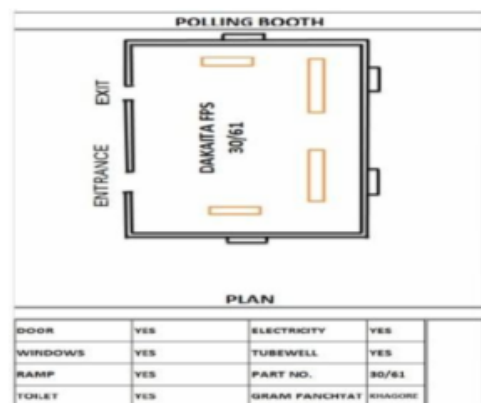

নির্বাচক নিবন্ধন আধিকারিকের স্বাক্ষর

Nazri Naksha

Google Map View

Polling Station Building Front View

Polling Station Front View

Cad View

Key MAP View

1 নাম : মহঃ রহিমুদ্দিন পিতার নাম: রাইসুদ্দিন বাড়ির নং : নং 53 বয়স : 26 লিঙ্গ : পুরুষ ফটো উপলব্ধ	ZUH1825264	2 নাম : ইসদানী পিতার নাম: সলেমান বাড়ির নং : n0069 বয়স : 30 লিঙ্গ : পুরুষ ফটো উপলব্ধ	ZUH1446178	3 নাম : ইয়াসমিন বেগম পিতার নাম: রফিক আলম বাড়ির নং : n0009 বয়স : 32 লিঙ্গ : মহিলা ফটো উপলব্ধ	ZUH1269695
4 নাম : মহঃফিরোজ আলম পিতার নাম: মহঃ আজিমুদ্দিন বাড়ির নং : n0021 বয়স : 28 লিঙ্গ : পুরুষ ফটো উপলব্ধ	ZUH1165257	5 নাম : রাহিল পিতার নাম: শামশেদ বাড়ির নং : এন0062 বয়স : 24 লিঙ্গ : পুরুষ ফটো উপলব্ধ	ZUH2294767	6 নাম : নাসিরুদ্দিন পিতার নাম: গোপন আলি বাড়ির নং : n0042 বয়স : 71 লিঙ্গ : পুরুষ ফটো উপলব্ধ	KTT1356435
7 নাম : নুরানি স্বামীর নাম: সাদিক বাড়ির নং : এন0040 বয়স : 25 লিঙ্গ : মহিলা ফটো উপলব্ধ	ZUH2301216	8 নাম : বাবলু হুসেন পিতার নাম: দিলাবর হুসেন বাড়ির নং : n0067 বয়স : 47 লিঙ্গ : পুরুষ ফটো উপলব্ধ	KTT3570975	9 নাম : মেহের বান স্বামীর নাম: কুদ্দুশ বাড়ির নং : n0079 বয়স : 32 লিঙ্গ : মহিলা ফটো উপলব্ধ	ZUH1446152
10 নাম : সানজার আলম পিতার নাম: আজিমুদ্দিন বাড়ির নং : n0021 বয়স : 29 লিঙ্গ : পুরুষ ফটো উপলব্ধ	KTT4567939	11 নাম : ইরফান আলম পিতার নাম: রহিমুদ্দিন বাড়ির নং : N0034 বয়স : 26 লিঙ্গ : পুরুষ ফটো উপলব্ধ	ZUH2102168	12 নাম : দিলসাদ আলম পিতার নাম: রহিমুদ্দিন বাড়ির নং : n0034 বয়স : 30 লিঙ্গ : পুরুষ ফটো উপলব্ধ	ZUH1518398
13 নাম : জাহিদ আলম পিতার নাম: মনিরুদ্দিন বাড়ির নং : n0040 বয়স : 57 লিঙ্গ : পুরুষ ফটো উপলব্ধ	ZUH2172443	14 নাম : সানজেরী পিতার নাম: রাজ মোদদীন বাড়ির নং : n0049 বয়স : 30 লিঙ্গ : মহিলা Deleted After 30/1/2026 Judicial Officers	ZUH1029446	15 নাম : খালিদ পিতার নাম: আজিজুর রহমান বাড়ির নং : n0065 বয়স : 59 লিঙ্গ : পুরুষ ফটো উপলব্ধ	KTT4000113
16 নাম : মহঃ জমিরুদ্দিন পিতার নাম: মহঃ নইমুদ্দিন বাড়ির নং : n0081 বয়স : 55 লিঙ্গ : পুরুষ ফটো উপলব্ধ	KTT1355098	17 নাম : মহাব্বা স্বামীর নাম: মুকতার বাড়ির নং : 00 বয়স : 27 লিঙ্গ : মহিলা ফটো উপলব্ধ	ZUH2249647	18 নাম : মোহঃ আজিমুদ্দিন পিতার নাম: মোহঃ আলিমুদ্দিন বাড়ির নং : n0021 বয়স : 70 লিঙ্গ : পুরুষ ফটো উপলব্ধ	KTT1356419
19 নাম : ইজহার আলম পিতার নাম: রফিক আলম বাড়ির নং : n0009 বয়স : 30 লিঙ্গ : পুরুষ ফটো উপলব্ধ	ZUH1518695	20 নাম : সিমা খাতুন স্বামীর নাম: সাহিদ আলম বাড়ির নং : n0039 বয়স : 48 লিঙ্গ : মহিলা ফটো উপলব্ধ	KTT4000618	21 নাম : সফি রুল পিতার নাম: সুলেমান বাড়ির নং : n0089 বয়স : 38 লিঙ্গ : পুরুষ ফটো উপলব্ধ	ZUH0199950
22 নাম : বেগম পিতার নাম: বাবুল বাড়ির নং : এন0009 বয়স : 26 লিঙ্গ : মহিলা ফটো উপলব্ধ	ZUH2391100	23 নাম : তাহিরুন স্বামীর নাম: তসীরুদ্দিন বাড়ির নং : n0002 বয়স : 66 লিঙ্গ : মহিলা ফটো উপলব্ধ	KTT4362265	24 নাম : কালাম পিতার নাম: দাবির বাড়ির নং : n0017 বয়স : 37 লিঙ্গ : পুরুষ ফটো উপলব্ধ	ZUH0842401
25 নাম : সামিমা খাতুন স্বামীর নাম: বাজার মোহাম্মদ বাড়ির নং : n0055 বয়স : 51 লিঙ্গ : মহিলা ফটো উপলব্ধ	KTT4362000	26 নাম : কৌশরি স্বামীর নাম: আব্দুস সামাদ বাড়ির নং : n0080 বয়স : 35 লিঙ্গ : মহিলা Deleted After 30/1/2026 Judicial Officers	ZUH0842476	27 নাম : সফরা স্বামীর নাম: ইব্রাহিম বাড়ির নং : n0060 বয়স : 89 লিঙ্গ : মহিলা ফটো উপলব্ধ	ZUH1969898
28 নাম : মহ আলম পিতার নাম: মুজাফর বাড়ির নং : n0037 বয়স : 38 লিঙ্গ : পুরুষ ফটো উপলব্ধ	KTT4479598	29 নাম : আসফাক পিতার নাম: তাল্লিমুদ্দিন বাড়ির নং : n0056 বয়স : 53 লিঙ্গ : পুরুষ ফটো উপলব্ধ	KTT3571023	30 নাম : মুনজের হুস্বীন পিতার নাম: মুস্তাক বাড়ির নং : n0239 বয়স : 28 লিঙ্গ : পুরুষ ফটো উপলব্ধ	ZUH1755321