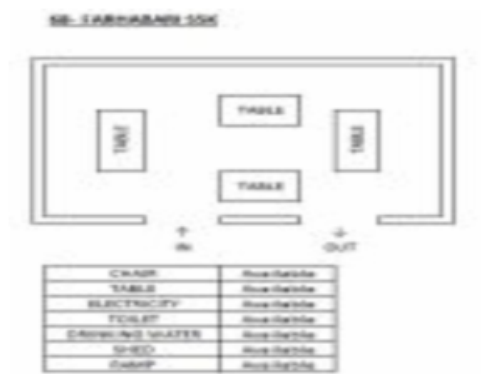

নির্বাচক নিবন্ধন আধিকারিকের স্বাক্ষর

Nazri Naksha

Google Map View

Polling Station Building Front View

Polling Station Front View

Cad View

Key MAP View

1 নাম : নারজা খাতুন স্বামীর নাম : মোহাম্মদ ইব্রাহিম বাড়ির নং : n0083 বয়স : 40 লিঙ্গ : মহিলা	KTT0887927 ফটো উপলব্ধ	2 নাম : মিরাজ আলম পিতার নাম : সৈয়দদীন বাড়ির নং : 87 বয়স : 27 লিঙ্গ : পুরুষ	ZUH2440725 ফটো উপলব্ধ	3 নাম : মহঃ সরফরাজ আলম পিতার নাম : মহঃ সফিরুদ্দিন বাড়ির নং : n0057 বয়স : 36 লিঙ্গ : পুরুষ	ZUH1169598 ফটো উপলব্ধ
4 নাম : জামিলা পিতার নাম : আইনুদ্দিন বাড়ির নং : n0010 বয়স : 71 লিঙ্গ : মহিলা	ZUH1937655 ফটো উপলব্ধ	5 নাম : আনসারুল পিতার নাম : পলটু বাড়ির নং : n0190 বয়স : 27 লিঙ্গ : পুরুষ	ZUH1714724 ফটো উপলব্ধ	6 নাম : মজিবুর রহমান পিতার নাম : লিয়াকত হুসেন বাড়ির নং : রীলাগে-ফরবারী বয়স : 68 লিঙ্গ : পুরুষ	ZUH2012524 ফটো উপলব্ধ
7 নাম : মহঃ রুমুল পিতার নাম : সৈয়দদীন বাড়ির নং : এন0055 বয়স : 40 লিঙ্গ : পুরুষ	ZUH2312015 ফটো উপলব্ধ	8 নাম : আফিফা খাতুন স্বামীর নাম : মোহাম্মদ শাহ আলম বাড়ির নং : n0015 বয়স : 48 লিঙ্গ : মহিলা	KTT2559219 ফটো উপলব্ধ	9 নাম : ফাতমা বেগম পিতার নাম : গিয়াসুদ্দিন বাড়ির নং : এন00155 বয়স : 24 লিঙ্গ : মহিলা	ZUH2247328 ফটো উপলব্ধ
10 নাম : তাহির আলম মায়ের নাম : হাফিজুদ্দিন বাড়ির নং : n0058 বয়স : 45 লিঙ্গ : পুরুষ	KTT4476123 ফটো উপলব্ধ	11 নাম : রহিমা স্বামীর নাম : ইয়ার আলী বাড়ির নং : n0007 বয়স : 75 লিঙ্গ : মহিলা	ZUH2004091 ফটো উপলব্ধ	12 নাম : মোহাম্মদ ওয়াসি আসগর পিতার নাম : শেখ মোজিবুর রহমান শেখ বাড়ির নং : রীলাগে-ফরবারী বয়স : 43 লিঙ্গ : পুরুষ	KTT1357888 ফটো উপলব্ধ
13 নাম : মোহাম্মদ মুখতার মুনীশ পিতার নাম : রফিক আলম বাড়ির নং : n0018 বয়স : 43 লিঙ্গ : পুরুষ	ZUH2384915 ফটো উপলব্ধ	14 নাম : জাবিদ মায়ের নাম : অকালি বেগম বাড়ির নং : এন003 বয়স : 43 লিঙ্গ : পুরুষ	ZUH2330058 ফটো উপলব্ধ	15 নাম : গুলসমা পিতার নাম : গুল মোহাম্মদ বাড়ির নং : এন0054 বয়স : 24 লিঙ্গ : মহিলা	ZUH2230712 ফটো উপলব্ধ
16 নাম : রাশী বেগম পিতার নাম : মোহাম্মদ খলিল বাড়ির নং : n0040 বয়স : 22 লিঙ্গ : মহিলা	ZUH2368637 ফটো উপলব্ধ	17 নাম : সোহেল আনোয়ার পিতার নাম : জামিল আখতার বাড়ির নং : এন0155 বয়স : 26 লিঙ্গ : পুরুষ	ZUH2228658 ফটো উপলব্ধ	18 নাম : মুসাহিদ রেজা পিতার নাম : মুজাফফার আলম বাড়ির নং : n0020 বয়স : 29 লিঙ্গ : পুরুষ	ZUH1447515 ফটো উপলব্ধ
19 নাম : সাইবা পিতার নাম : সফিরুদ্দিন বাড়ির নং : এন0148 বয়স : 23 লিঙ্গ : মহিলা	ZUH2244846 ফটো উপলব্ধ	20 নাম : সঞ্জিদা মায়ের নাম : সলমা খাতুন বাড়ির নং : n0065 বয়স : 35 লিঙ্গ : মহিলা	ZUH0965632 ফটো উপলব্ধ	21 নাম : নিসার আলম অন্যান্য : শাহবাজ আলম বাড়ির নং : ফ.রবারী বয়স : 26 লিঙ্গ : পুরুষ	ZUH2031367 ফটো উপলব্ধ
22 নাম : সোয়াব আনয়ার পিতার নাম : জামিল আখতার বাড়ির নং : এন0155 বয়স : 23 লিঙ্গ : পুরুষ	ZUH2228666 ফটো উপলব্ধ	23 নাম : নূর জাহান খাতুন স্বামীর নাম : তাহির আলম বাড়ির নং : n0006 বয়স : 35 লিঙ্গ : মহিলা	ZUH0764431 ফটো উপলব্ধ	24 নাম : মহ বাবুল মায়ের নাম : হাসিনা বেগম বাড়ির নং : n0057 বয়স : 38 লিঙ্গ : পুরুষ	KTT4476115 ফটো উপলব্ধ
25 নাম : মুসতারক পিতার নাম : সফিক বাড়ির নং : n0066 বয়স : 39 লিঙ্গ : পুরুষ	KTT4351011 ফটো উপলব্ধ	26 নাম : লাভলী বেগম পিতার নাম : মোহাম্মদ রমজানি বাড়ির নং : ফারহাবরি বয়স : 22 লিঙ্গ : মহিলা	ZUH2490456 ফটো উপলব্ধ	27 নাম : মোহাম্মদ আশরফ পিতার নাম : মোহাম্মদ রমজানি বাড়ির নং : ফারহাবরি বয়স : 22 লিঙ্গ : পুরুষ	ZUH2490472 ফটো উপলব্ধ
28 নাম : সেমিনা স্বামীর নাম : সফিক বাড়ির নং : n0062 বয়স : 39 লিঙ্গ : মহিলা	ZUH0965608 ফটো উপলব্ধ	29 নাম : মুস্তাফা পিতার নাম : চিকু বাড়ির নং : n0003 বয়স : 45 লিঙ্গ : পুরুষ	KTT4476073 ফটো উপলব্ধ	30 নাম : মহঃ নজমুল হক পিতার নাম : ওয়াহিদুল হক বাড়ির নং : n0024 বয়স : 50 লিঙ্গ : পুরুষ	ZUH2079671 ফটো উপলব্ধ