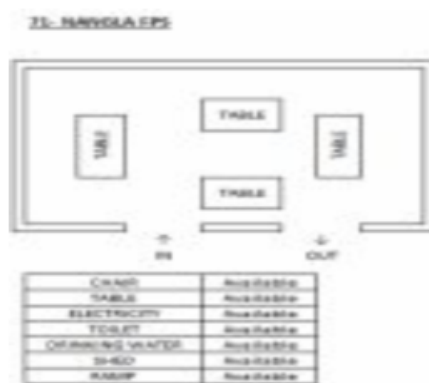

নির্বাচক নিবন্ধন আধিকারিকের স্বাক্ষর

Nazri Naksha

Google Map View

Polling Station Building Front View

Polling Station Front View

Cad View

Key MAP View

1 নাম : রূপসানা স্বামীর নাম: বরকাতুল্লা বাড়ির নং : n0042 বয়স : 33 লিঙ্গ : মহিলা	KTT3981297 ফটো উপলব্ধ	2 নাম : হমিদা স্বামীর নাম: হবিবুর রহমান বাড়ির নং : n0041 বয়স : 85 লিঙ্গ : মহিলা	KTT1357268 ফটো উপলব্ধ	3 নাম : জামালুদ্দিন পিতার নাম: সাণীরুদ্দীন বাড়ির নং : n0001 বয়স : 76 লিঙ্গ : পুরুষ	ZUH2020097 ফটো উপলব্ধ
4 নাম : মহঃ আকবর আলম পিতার নাম: মহঃ জামিল আখতার বাড়ির নং : n0041 বয়স : 28 লিঙ্গ : পুরুষ	ZUH1523364 ফটো উপলব্ধ	5 নাম : নসরিন ফাতিমা পিতার নাম: মহঃ শামিম আলম বাড়ির নং : নং16 বয়স : 21 লিঙ্গ : মহিলা	ZUH2420388 ফটো উপলব্ধ	6 নাম : সাদিক পিতার নাম: বাসিরুদ্দিন বাড়ির নং : n0007 বয়স : 37 লিঙ্গ : পুরুষ	KTT4475117 ফটো উপলব্ধ
7 নাম : ইসতখার আলম পিতার নাম: বুচ বাড়ির নং : n0048 বয়স : 40 লিঙ্গ : পুরুষ	KTT4349593 ফটো উপলব্ধ	8 নাম : তাবাসম পিতার নাম: মহঃ নাসিরুদ্দিন বাড়ির নং : N 0003 বয়স : 26 লিঙ্গ : মহিলা	ZUH1752419 ফটো উপলব্ধ	9 নাম : নরগীশ স্বামীর নাম: মহঃ নাবির আলম বাড়ির নং : n0002 বয়স : 55 লিঙ্গ : মহিলা	ZUH2053973 ফটো উপলব্ধ
10 নাম : সামসির স্বামীর নাম: মেহমুদ বাড়ির নং : n0021 বয়স : 46 লিঙ্গ : মহিলা	KTT3979887 ফটো উপলব্ধ	11 নাম : নহীন বেগম স্বামীর নাম: মহঃ গুলাম ফরিদ বাড়ির নং : 0047 বয়স : 23 লিঙ্গ : মহিলা	ZUH2231223 ফটো উপলব্ধ	12 নাম : নূর জামাল পিতার নাম: গরী বাড়ির নং : n0028 বয়স : 45 লিঙ্গ : পুরুষ	KTT3979861 ফটো উপলব্ধ
13 নাম : সমশের পিতার নাম: বাসিরুদ্দিন বাড়ির নং : n0014 বয়স : 42 লিঙ্গ : পুরুষ	KTT4349585 ফটো উপলব্ধ	14 নাম : ফরজানা কৌসর স্বামীর নাম: শরিফ আলম বাড়ির নং : n0016 বয়স : 60 লিঙ্গ : মহিলা	KTT3979952 ফটো উপলব্ধ	15 নাম : আবদুল জলিল পিতার নাম: বুচ বাড়ির নং : n0048 বয়স : 67 লিঙ্গ : পুরুষ	KTT4348678 ফটো উপলব্ধ
16 নাম : মোহাম্মদ রমজান আলি পিতার নাম: খলিল বাড়ির নং : n0020 বয়স : 32 লিঙ্গ : পুরুষ	ZUH1275312 ফটো উপলব্ধ	17 নাম : আবিদ ছসেন পিতার নাম: শের মোহাম্মদ বাড়ির নং : 59 বয়স : 29 লিঙ্গ : পুরুষ	ZUH2315992 ফটো উপলব্ধ	18 নাম : মোজামিল মায়ের নাম: আমিরুদ্দিন বাড়ির নং : n0195 বয়স : 37 লিঙ্গ : পুরুষ	ZUH1035476 ফটো উপলব্ধ
19 নাম : মহা আকতার পিতার নাম: হানিফা বাড়ির নং : n0043 বয়স : 46 লিঙ্গ : পুরুষ	KTT4349635 ফটো উপলব্ধ	20 নাম : মহঃ আলাউদ্দিন পিতার নাম: মংলু বাড়ির নং : n0015 বয়স : 71 লিঙ্গ : পুরুষ	KTT1353952 ফটো উপলব্ধ	21 নাম : আশিক পিতার নাম: দাবির বাড়ির নং : এন0145 বয়স : 27 লিঙ্গ : পুরুষ	ZUH2317626 ফটো উপলব্ধ
22 নাম : ছসনা বানু স্বামীর নাম: মজিবুল বাড়ির নং : n0019 বয়স : 35 লিঙ্গ : মহিলা	ZUH1377894 ফটো উপলব্ধ	23 নাম : আনভার পিতার নাম: মহঃ ইয়াকুব বাড়ির নং : n0014 বয়স : 41 লিঙ্গ : পুরুষ	KTT4349676 ফটো উপলব্ধ	24 নাম : মহঃ ফারুক পিতার নাম: মহঃ নাবির আলম বাড়ির নং : n0002 বয়স : 33 লিঙ্গ : পুরুষ	ZUH0764662 ফটো উপলব্ধ
25 নাম : অরুনা খাতুন স্বামীর নাম: জালিল বাড়ির নং : n0009 বয়স : 50 লিঙ্গ : মহিলা	ZUH2158012 ফটো উপলব্ধ	26 নাম : আজমত আশরফি পিতার নাম: ইমরান বাড়ির নং : এন0013 বয়স : 24 লিঙ্গ : পুরুষ	ZUH2323020 ফটো উপলব্ধ	27 নাম : এজদানী পিতার নাম: দেবেজুল বাড়ির নং : এন0066 বয়স : 31 লিঙ্গ : পুরুষ	ZUH2236198 ফটো উপলব্ধ
28 নাম : সকিনা বেগম পিতার নাম: সমিরুদ্দিন বাড়ির নং : n0007 বয়স : 35 লিঙ্গ : মহিলা	ZUH1035450 ফটো উপলব্ধ	29 নাম : মর্জিনা পিতার নাম: মইনুদ্দিন বাড়ির নং : n0049 বয়স : 39 লিঙ্গ : মহিলা	KTT4475273 ফটো উপলব্ধ	30 নাম : সবানা পিতার নাম: দাবির বাড়ির নং : এন0044 বয়স : 22 লিঙ্গ : মহিলা	ZUH2466159 ফটো উপলব্ধ