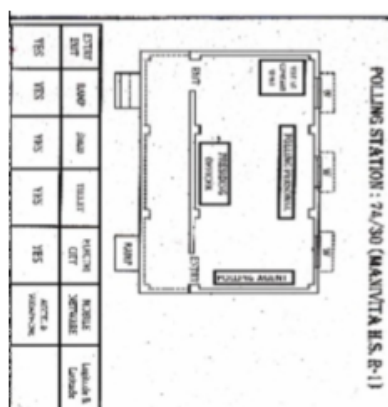

নির্বাচক নিবন্ধন আধিকারিকের স্বাক্ষর

Nazri Naksha

Google Map View

Polling Station Building Front View

Polling Station Front View

Cad View

Key MAP View

1 নাম : শেখ সাজ্জাদুল স্বামীর নাম : মোহাম্মদ মাহেজুবুদ্দিন বাড়ির নং : এন0052 বয়স : 49 লিঙ্গ : মহিলা	ZUH2288710 ফটো উপলব্ধ	2 নাম : আব্দুল করিম পিতার নাম : আবদুল রশেদ বাড়ির নং : n0108 বয়স : 49 লিঙ্গ : পুরুষ	ZUH0246181 ফটো উপলব্ধ	3 নাম : সহরাব পিতার নাম : হাজী বসিরুদ্দিন বাড়ির নং : n0005 বয়স : 50 লিঙ্গ : পুরুষ	KTT4341962 ফটো উপলব্ধ
4 নাম : সামসের আলম পিতার নাম : মুসলিমুদ্দিন বাড়ির নং : n0051 বয়স : 27 লিঙ্গ : পুরুষ	ZUH1525021 ফটো উপলব্ধ	5 নাম : মোহাম্মদ কাশিম পিতার নাম : ইমরান বাড়ির নং : n0107 বয়স : 35 লিঙ্গ : পুরুষ	ZUH1428234 ফটো উপলব্ধ	6 নাম : আকিল পিতার নাম : অহাশান বাড়ির নং : n0097 বয়স : 31 লিঙ্গ : পুরুষ	ZUH1038835 ফটো উপলব্ধ
7 নাম : মহঃ রাজিক পিতার নাম : জেবিরুদ্দিন বাড়ির নং : n0113 বয়স : 35 লিঙ্গ : পুরুষ	ZUH1276559 ফটো উপলব্ধ	8 নাম : সাকিলা বেগম স্বামীর নাম : আব্দুল রহমান বাড়ির নং : n0036 বয়স : 32 লিঙ্গ : মহিলা	ZUH1172154 ফটো উপলব্ধ	9 নাম : কোসারি স্বামীর নাম : সহবৌল বাড়ির নং : n0046 বয়স : 31 লিঙ্গ : মহিলা	ZUH1525179 ফটো উপলব্ধ
10 নাম : সারাফত পিতার নাম : হিসাবুদ্দিন বাড়ির নং : n0033 বয়স : 50 লিঙ্গ : পুরুষ	KTT4342069 ফটো উপলব্ধ	11 নাম : মারুম স্বামীর নাম : হামিদ বাড়ির নং : n0076 বয়স : 50 লিঙ্গ : মহিলা	KTT1352731 ফটো উপলব্ধ	12 নাম : আনওরুল পিতার নাম : আবুল হুসেন বাড়ির নং : n0085 বয়স : 50 লিঙ্গ : পুরুষ	ZUH1979400 ফটো উপলব্ধ
13 নাম : দিলবাহার পিতার নাম : বারু মোহাম্মদ বাড়ির নং : n0073 বয়স : 62 লিঙ্গ : পুরুষ	ZUH1961150 ফটো উপলব্ধ	14 নাম : মহঃ বধু পিতার নাম : উয়াজুদ্দিন বাড়ির নং : n0056 বয়স : 43 লিঙ্গ : পুরুষ	KTT3968864 ফটো উপলব্ধ	15 নাম : শেখ অনসারজাফর পিতার নাম : ইসরাইল আহমেদ বাড়ির নং : এন0027 বয়স : 28 লিঙ্গ : পুরুষ	ZUH2294171 ফটো উপলব্ধ
16 নাম : হাসনান রাজা পিতার নাম : হাইদার আলি বাড়ির নং : এন0036 বয়স : 26 লিঙ্গ : পুরুষ	ZUH2455574 ফটো উপলব্ধ	17 নাম : মকসুদ পিতার নাম : ফি. ডী হুসেন বাড়ির নং : n0025 বয়স : 28 লিঙ্গ : পুরুষ	ZUH1525054 ফটো উপলব্ধ	18 নাম : সুলেমান পিতার নাম : মতিউর রহমান বাড়ির নং : n0038 বয়স : 57 লিঙ্গ : পুরুষ	ZUH2058543 ফটো উপলব্ধ
19 নাম : গুরুয়া স্বামীর নাম : মহঃ ওলাম মুস্তফা রেজা বাড়ির নং : n0055 বয়স : 39 লিঙ্গ : মহিলা	ZUH0968206 ফটো উপলব্ধ	20 নাম : শাহিন পরবিন পিতার নাম : মহঃ হাকিমুদ্দিন বাড়ির নং : n0096 বয়স : 25 লিঙ্গ : মহিলা	ZUH2129625 ফটো উপলব্ধ	21 নাম : অহমদ রাজা পিতার নাম : আলাউদ্দিন বাড়ির নং : n0080 বয়স : 23 লিঙ্গ : পুরুষ	ZUH2479236 ফটো উপলব্ধ
22 নাম : মেহবুব আলম পিতার নাম : জামালুদ্দিন বাড়ির নং : n0021 বয়স : 53 লিঙ্গ : পুরুষ	KTT1376565 ফটো উপলব্ধ	23 নাম : মহঃ মুখতার আলম পিতার নাম : মহঃ এনামুল হক বাড়ির নং : n0039 বয়স : 42 লিঙ্গ : পুরুষ	KTT3968815 ফটো উপলব্ধ	24 নাম : সনজিয়া বেগম স্বামীর নাম : হকু বাড়ির নং : n0099 বয়স : 33 লিঙ্গ : মহিলা	ZUH0968248 ফটো উপলব্ধ
25 নাম : রিজয়ান পিতার নাম : সুলেমান বাড়ির নং : n0089 বয়স : 28 লিঙ্গ : পুরুষ	ZUH1700194 ফটো উপলব্ধ	26 নাম : তালেগুন স্বামীর নাম : ফি. ডী হুসেন বাড়ির নং : n0022 বয়স : 49 লিঙ্গ : মহিলা	KTT4341905 ফটো উপলব্ধ	27 নাম : মরিয়ম স্বামীর নাম : আবদুল রাসিদ বাড়ির নং : n0108 বয়স : 81 লিঙ্গ : মহিলা	ZUH1995976 ফটো উপলব্ধ
28 নাম : মুসলিমুদ্দিন পিতার নাম : আতিতুল বাড়ির নং : n0051 বয়স : 80 লিঙ্গ : পুরুষ	ZUH2081321 ফটো উপলব্ধ	29 নাম : রোসীনা বেগম পিতার নাম : মোহাম্মদ সমিরুদ্দিন বাড়ির নং : এন076 বয়স : 23 লিঙ্গ : মহিলা	ZUH2327401 ফটো উপলব্ধ	30 নাম : নুর আলম পিতার নাম : সরফুদ্দিন বাড়ির নং : n0036 বয়স : 43 লিঙ্গ : পুরুষ	ZUH1378686 ফটো উপলব্ধ