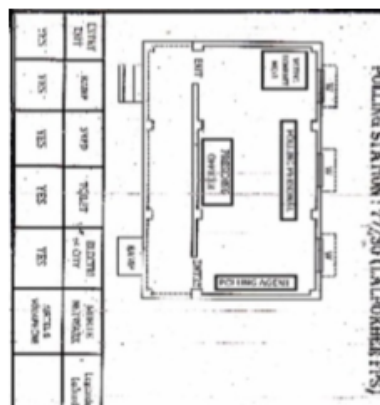

নির্বাচক নিবন্ধন আধিকারিকের স্বাক্ষর

Nazri Naksha

Google Map View

Polling Station Building Front View

Polling Station Front View

Cad View

Key MAP View

1 নাম : রুপো স্বামীর নাম : সমসুল হক বাড়ির নং : n0011 বয়স : 52 লিঙ্গ : মহিলা	KTT3967536 ফটো উপলব্ধ	2 নাম : নুরদদিন পিতার নাম : কাশিম আলী বাড়ির নং : n0010 বয়স : 64 লিঙ্গ : পুরুষ	ZUH0252544 ফটো উপলব্ধ	3 নাম : তৈয়বা বেগম পিতার নাম : ইসলামুদ্দিন বাড়ির নং : এন0011 বয়স : 22 লিঙ্গ : মহিলা	ZUH2311074 ফটো উপলব্ধ
4 নাম : মোহাম্মদ পরভেজ মুশাররফ পিতার নাম : মোহাম্মদ মেহবুব আলম বাড়ির নং : 231 বয়স : 25 লিঙ্গ : পুরুষ	ZUH2111417 ফটো উপলব্ধ	5 নাম : নাজমুসর স্বামীর নাম : রহিমুদ্দিন বাড়ির নং : n0045 বয়স : 57 লিঙ্গ : মহিলা	ZUH1981802 ফটো উপলব্ধ	6 নাম : লালবানু স্বামীর নাম : ইলতাব বাড়ির নং : n0042 বয়স : 65 লিঙ্গ : মহিলা	ZUH2239523 ফটো উপলব্ধ
7 নাম : মুসতারি পিতার নাম : ইশাক বাড়ির নং : এন0095 বয়স : 25 লিঙ্গ : মহিলা	ZUH2191468 ফটো উপলব্ধ	8 নাম : মহঃ নৈমল পিতার নাম : সাহিদ হুসেন বাড়ির নং : এন0036 বয়স : 25 লিঙ্গ : পুরুষ	ZUH2230597 ফটো উপলব্ধ	9 নাম : আফজল হুসেন পিতার নাম : আব্দুল গনি বাড়ির নং : n0014 বয়স : 40 লিঙ্গ : পুরুষ	ZUH1277524 ফটো উপলব্ধ
10 নাম : খুসবুনা পিতার নাম : ইলিয়াস বাড়ির নং : এন0041 বয়স : 24 লিঙ্গ : মহিলা	ZUH2191443 ফটো উপলব্ধ	11 নাম : রুবি বেগম স্বামীর নাম : মোহাম্মদ সজ্জাদ বাড়ির নং : N0 বয়স : 27 লিঙ্গ : মহিলা	ZUH1796804 ফটো উপলব্ধ	12 নাম : কুরবান পিতার নাম : আজিজ বাড়ির নং : n0025 বয়স : 59 লিঙ্গ : পুরুষ	ZUH1895580 ফটো উপলব্ধ
13 নাম : মোহাম্মদ সরিফ আলম পিতার নাম : হসমত আলী বাড়ির নং : n0034 বয়স : 66 লিঙ্গ : পুরুষ	KTT0621607 ফটো উপলব্ধ	14 নাম : নসির পিতার নাম : সমসুল বাড়ির নং : n0001 বয়স : 51 লিঙ্গ : পুরুষ	KTT3967544 ফটো উপলব্ধ	15 নাম : ইন্দিয়াজ পিতার নাম : মাহাতাবদ্দিন বাড়ির নং : এন0052 বয়স : 23 লিঙ্গ : পুরুষ	ZUH2231603 ফটো উপলব্ধ
16 নাম : সেনজেরী স্বামীর নাম : সুলেমান বাড়ির নং : n0013 বয়স : 60 লিঙ্গ : মহিলা	ZUH1916501 ফটো উপলব্ধ	17 নাম : আকবর পিতার নাম : সাকির বাড়ির নং : 85 বয়স : 23 লিঙ্গ : পুরুষ	ZUH2430890 ফটো উপলব্ধ	18 নাম : মহঃ সাহানাওয়াজ আলম পিতার নাম : মোহাম্মদ সরিফ আলম বাড়ির নং : n0034 বয়স : 34 লিঙ্গ : পুরুষ	ZUH1173095 ফটো উপলব্ধ
19 নাম : শাইবা খাতুন পিতার নাম : মহঃ সরিফ আলম বাড়ির নং : n0034 বয়স : 32 লিঙ্গ : মহিলা	ZUH0852418 ফটো উপলব্ধ	20 নাম : আজাদ আলম পিতার নাম : তামিজুদ্দিন বাড়ির নং : n0053 বয়স : 43 লিঙ্গ : পুরুষ	KTT4340659 ফটো উপলব্ধ	21 নাম : শিরাজ পিতার নাম : মহাটাবুদ্দীন বাড়ির নং : এন0125 বয়স : 27 লিঙ্গ : পুরুষ	ZUH2290567 ফটো উপলব্ধ
22 নাম : মোহাম্মদ আসলাম আলম পিতার নাম : ইসরাইল বাড়ির নং : n0003 বয়স : 33 লিঙ্গ : পুরুষ	ZUH1277474 ফটো উপলব্ধ	23 নাম : পিল্লী বেগম স্বামীর নাম : হরমুজ আলম বাড়ির নং : 77 বয়স : 46 লিঙ্গ : মহিলা	ZUH1039916 ফটো উপলব্ধ	24 নাম : নসিমুদ্দিন পিতার নাম : ওয়াসিল বাড়ির নং : n0050 বয়স : 59 লিঙ্গ : পুরুষ	ZUH2146231 ফটো উপলব্ধ
25 নাম : ইরফান আলম পিতার নাম : কামালুদ্দিন বাড়ির নং : এন0057 বয়স : 22 লিঙ্গ : পুরুষ	ZUH2297166 ফটো উপলব্ধ	26 নাম : কামরুল হুদা পিতার নাম : কাশিম আলী বাড়ির নং : n0009 বয়স : 59 লিঙ্গ : পুরুষ	ZUH1989029 ফটো উপলব্ধ	27 নাম : হবীবুল পিতার নাম : জেরমহম্মদ বাড়ির নং : n0031 বয়স : 55 লিঙ্গ : পুরুষ	ZUH1946201 ফটো উপলব্ধ
28 নাম : জেহেরুল পিতার নাম : মোঃ খেলেল বাড়ির নং : n0002 বয়স : 29 লিঙ্গ : পুরুষ	ZUH1277508 ফটো উপলব্ধ	29 নাম : নিশাত পরবিন পিতার নাম : রহিমুদ্দিন বাড়ির নং : n0045 বয়স : 24 লিঙ্গ : মহিলা	ZUH2136760 ফটো উপলব্ধ	30 নাম : রাহিমা খাতুন স্বামীর নাম : বদরুল বাড়ির নং : n0004 বয়স : 65 লিঙ্গ : মহিলা	KTT3967445 ফটো উপলব্ধ