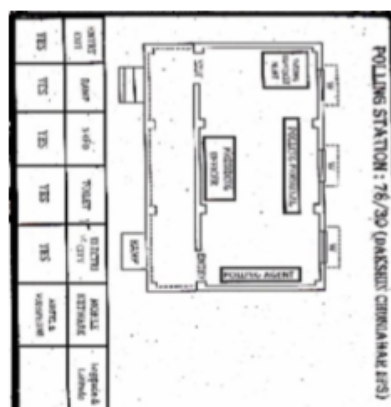

নির্বাচক নিবন্ধন আধিকারিকের স্বাক্ষর

Nazri Naksha

Google Map View

Polling Station Building Front View

Polling Station Front View

Cad View

Key MAP View

1 নাম : তেজলাল স্বামীর নাম: মুখতার বাড়ির নং : 185 বয়স : 28 লিঙ্গ : মহিলা	ZUH2235646 ফটো উপলব্ধ	2 নাম : আলি হুসেন পিতার নাম: মুস্তাফা বাড়ির নং : নং0055 বয়স : 25 লিঙ্গ : পুরুষ	ZUH2137651 ফটো উপলব্ধ	3 নাম : সবনম বেগম স্বামীর নাম: গুলাম মোস্তফা বাড়ির নং : ন 0006 বয়স : 26 লিঙ্গ : মহিলা	ZUH2046019 ফটো উপলব্ধ
4 নাম : ফুলসা স্বামীর নাম: নুর মহমদ বাড়ির নং : n0015 বয়স : 68 লিঙ্গ : মহিলা	KTT3959673 ফটো উপলব্ধ	5 নাম : তাফি জুল পিতার নাম: ফৈ জুল বাড়ির নং : n0050 বয়স : 40 লিঙ্গ : পুরুষ	ZUH1042639 ফটো উপলব্ধ	6 নাম : মুজাহির পিতার নাম: মাহাতাব বাড়ির নং : n0038 বয়স : 33 লিঙ্গ : পুরুষ	ZUH1175074 ফটো উপলব্ধ
7 নাম : মহঃ সাহিদ পিতার নাম: তাহমুদদীন বাড়ির নং : 56 বয়স : 22 লিঙ্গ : পুরুষ	ZUH2292670 ফটো উপলব্ধ	8 নাম : আয়েশা খাতুন স্বামীর নাম: রসিবুল বাড়ির নং : n0025 বয়স : 50 লিঙ্গ : মহিলা	KTT3959731 ফটো উপলব্ধ	9 নাম : মুস্তাক আলম পিতার নাম: মুস্তাফা বাড়ির নং : 52 বয়স : 23 লিঙ্গ : পুরুষ	ZUH2490035 ফটো উপলব্ধ
10 নাম : জব্বার পিতার নাম: মাচাণী বাড়ির নং : 39 বয়স : 39 লিঙ্গ : পুরুষ	ZUH2446235 ফটো উপলব্ধ	11 নাম : পারবীনা খাতুন স্বামীর নাম: ফেহেজুল বাড়ির নং : n0040 বয়স : 37 লিঙ্গ : মহিলা	ZUH0265637 ফটো উপলব্ধ	12 নাম : হাফিজ বেগম পিতার নাম: আমির হামজা বাড়ির নং : এন0047 বয়স : 22 লিঙ্গ : মহিলা	ZUH2348936 ফটো উপলব্ধ
13 নাম : আবদুর রসিদ পিতার নাম: মরচানি বাড়ির নং : N0035 বয়স : 37 লিঙ্গ : পুরুষ	ZUH2137552 ফটো উপলব্ধ	14 নাম : মঞ্জুর আলম পিতার নাম: মোহম্মদ নুর ইসলাম বাড়ির নং : n0047 বয়স : 35 লিঙ্গ : পুরুষ	ZUH1041979 ফটো উপলব্ধ	15 নাম : নস্রিন্জা বেগম পিতার নাম: ইসরাইল বাড়ির নং : n0202 বয়স : 27 লিঙ্গ : মহিলা	ZUH1634443 ফটো উপলব্ধ
16 নাম : মোহম্মদ সায়ৌব পিতার নাম: মোহম্মদ আফাক আলম বাড়ির নং : এন003 বয়স : 27 লিঙ্গ : পুরুষ	ZUH2233948 ফটো উপলব্ধ	17 নাম : সেলিম পিতার নাম: বাতালি বাড়ির নং : n0022 বয়স : 55 লিঙ্গ : পুরুষ	KTT2571776 ফটো উপলব্ধ	18 নাম : সুলতান পিতার নাম: ভাসাম বাড়ির নং : n0042 বয়স : 33 লিঙ্গ : পুরুষ	ZUH1277953 ফটো উপলব্ধ
19 নাম : মহঃ আরিফ পিতার নাম: নুর মহঃ বাড়ির নং : n0025 বয়স : 31 লিঙ্গ : পুরুষ	ZUH1042589 ফটো উপলব্ধ	20 নাম : মহঃ আসলাম পিতার নাম: তাহির হুসেন বাড়ির নং : n0050 বয়স : 32 লিঙ্গ : পুরুষ	KTT4562732 ফটো উপলব্ধ	21 নাম : অর্জুন মিস্ত্রী স্বামীর নাম: মজিবুল বাড়ির নং : n0003 বয়স : 31 লিঙ্গ : মহিলা	ZUH1041920 ফটো উপলব্ধ
22 নাম : মহঃ নজিরউদ্দিন পিতার নাম: ধুকরিয়া বাড়ির নং : n0002 বয়স : 69 লিঙ্গ : পুরুষ	KTT4335212 ফটো উপলব্ধ	23 নাম : লাল বানু স্বামীর নাম: বাশির আলি বাড়ির নং : n0004 বয়স : 55 লিঙ্গ : মহিলা	KTT2568814 ফটো উপলব্ধ	24 নাম : আলিম পিতার নাম: নসরুল্লা বাড়ির নং : 55 বয়স : 21 লিঙ্গ : পুরুষ	ZUH2446219 ফটো উপলব্ধ
25 নাম : সুকারী স্বামীর নাম: হরিজ বাড়ির নং : n0017 বয়স : 29 লিঙ্গ : মহিলা	KTT4335352 ফটো উপলব্ধ	26 নাম : সালেগুন স্বামীর নাম: ভাসাম বাড়ির নং : n0032 বয়স : 62 লিঙ্গ : মহিলা	KTT3525870 ফটো উপলব্ধ	27 নাম : গুল বানু পিতার নাম: জামাল বাড়ির নং : এন0033 বয়স : 25 লিঙ্গ : মহিলা	ZUH1785872 ফটো উপলব্ধ
28 নাম : বানু স্বামীর নাম: মহঃ মুজামিল হুসেন বাড়ির নং : n0002 বয়স : 29 লিঙ্গ : মহিলা	ZUH1486638 ফটো উপলব্ধ	29 নাম : মনসুর আলম পিতার নাম: নুর মহঃ বাড়ির নং : n0025 বয়স : 35 লিঙ্গ : পুরুষ	ZUH0265561 ফটো উপলব্ধ	30 নাম : সর্জান স্বামীর নাম: মাস্টার বাড়ির নং : এন0044 বয়স : 31 লিঙ্গ : মহিলা	ZUH2381127 ফটো উপলব্ধ