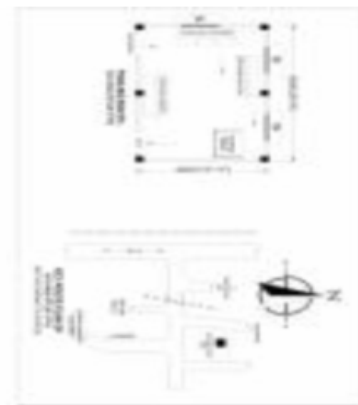

নির্বাচক নিবন্ধন আধিকারিকের স্বাক্ষর

Nazri Naksha

Google Map View

Polling Station Building Front View

Polling Station Front View

Cad View

Key MAP View

1 নাম : মহসাবির আলম পিতার নাম: শাহবুদ্দিন বাড়ির নং : n0014 বয়স : 39 লিঙ্গ : পুরুষ	KTT4501219 ফটো উপলব্ধ	2 নাম : মহঃ আজাদ আলম পিতার নাম: ইসমাইল বাড়ির নং : n0069 বয়স : 29 লিঙ্গ : পুরুষ	ZUH1613462 ফটো উপলব্ধ	3 নাম : মহঃ সাহিদ পিতার নাম: সাহাবুদ্দিন বাড়ির নং : n0014 বয়স : 35 লিঙ্গ : পুরুষ	ZUH0951921 ফটো উপলব্ধ
4 নাম : মহঃ খলিল পিতার নাম: সাহাবুদ্দিন বাড়ির নং : n0020 বয়স : 56 লিঙ্গ : পুরুষ	ZUH1964626 ফটো উপলব্ধ	5 নাম : আমিরুদ্দিন পিতার নাম: সাহাবুদ্দিন বাড়ির নং : এন001 বয়স : 25 লিঙ্গ : পুরুষ	ZUH2210193 ফটো উপলব্ধ	6 নাম : মহঃ ইলিয়াস পিতার নাম: লুকমান বাড়ির নং : n0071 বয়স : 41 লিঙ্গ : পুরুষ	KTT4422614 ফটো উপলব্ধ
7 নাম : তৈয়ব আলি পিতার নাম: রজ্জাক বাড়ির নং : n0026 বয়স : 59 লিঙ্গ : পুরুষ	ZUH2158327 ফটো উপলব্ধ	8 নাম : মহঃ শাফি আলম রেজা পিতার নাম: মহঃ আলম বাড়ির নং : এন0015 বয়স : 23 লিঙ্গ : পুরুষ	ZUH2210243 ফটো উপলব্ধ	9 নাম : আসলাম রেজা পিতার নাম: সাফিক আলম বাড়ির নং : n0047 বয়স : 39 লিঙ্গ : পুরুষ	ZUH1144344 ফটো উপলব্ধ
10 নাম : বাচামিয়া পিতার নাম: হিয়াত আলি বাড়ির নং : n0028 বয়স : 70 লিঙ্গ : পুরুষ	ZUH2163665 ফটো উপলব্ধ	11 নাম : আফসানা বেগম পিতার নাম: হাসিরুদ্দিন বাড়ির নং : নং044 বয়স : 34 লিঙ্গ : মহিলা	ZUH1784362 ফটো উপলব্ধ	12 নাম : অঞ্জিমা বেগম পিতার নাম: আলমাস বাড়ির নং : এন0082 বয়স : 23 লিঙ্গ : মহিলা	ZUH2298081 ফটো উপলব্ধ
13 নাম : মোহাম্মদ রিজওয়ান পিতার নাম: জাহিরুদ্দিন বাড়ির নং : বোআলমারী বয়স : 20 লিঙ্গ : পুরুষ	ZUH2487502 ফটো উপলব্ধ	14 নাম : সামিরো পিতার নাম: সাহাবুদ্দিন বাড়ির নং : এন001 বয়স : 24 লিঙ্গ : পুরুষ	ZUH2210235 ফটো উপলব্ধ	15 নাম : বিবি হালিমা খাতুন স্বামীর নাম: মোহাম্মদ ঝারুল বাড়ির নং : n0025 বয়স : 37 লিঙ্গ : মহিলা	ZUH0951962 ফটো উপলব্ধ
16 নাম : মোহাম্মদ সারবার আলম পিতার নাম: আলমাস বাড়ির নং : নং082 বয়স : 26 লিঙ্গ : পুরুষ	ZUH1784297 ফটো উপলব্ধ	17 নাম : মহঃ জাকির আলম পিতার নাম: হবিবুর রহমান বাড়ির নং : n0014 বয়স : 29 লিঙ্গ : পুরুষ	ZUH1613553 ফটো উপলব্ধ	18 নাম : আনেবুল পিতার নাম: কলিমুদ্দিন বাড়ির নং : n0054 বয়স : 50 লিঙ্গ : পুরুষ	KTT1389527 ফটো উপলব্ধ
19 নাম : মোহাম্মদ ঝারুল পিতার নাম: ইলিয়াস বাড়ির নং : n0025 বয়স : 48 লিঙ্গ : পুরুষ	KTT4422564 ফটো উপলব্ধ	20 নাম : বাবুল পিতার নাম: সাহাবুদ্দিন বাড়ির নং : n0014 বয়স : 28 লিঙ্গ : পুরুষ	ZUH1492966 ফটো উপলব্ধ	21 নাম : সখিলা খাতুন স্বামীর নাম: খলিল বাড়ির নং : n0020 বয়স : 55 লিঙ্গ : মহিলা	ZUH2158178 ফটো উপলব্ধ
22 নাম : আসলামা খাতুন স্বামীর নাম: মোহাম্মদ নৌসাদ বাড়ির নং : এন001 বয়স : 27 লিঙ্গ : মহিলা	ZUH2227197 ফটো উপলব্ধ	23 নাম : রাবিয়া খাতুন স্বামীর নাম: মহঃ আলম বাড়ির নং : n0015 বয়স : 45 লিঙ্গ : মহিলা	KTT3652005 ফটো উপলব্ধ	24 নাম : মহঃ সোহরাব আলম পিতার নাম: মহঃ জমিলুদ্দিন বাড়ির নং : n0015 বয়স : 39 লিঙ্গ : পুরুষ	KTT4080289 ফটো উপলব্ধ
25 নাম : নজরা খাতুন স্বামীর নাম: সমসাদ আলম বাড়ির নং : n0096 বয়স : 55 লিঙ্গ : মহিলা	ZUH2164671 ফটো উপলব্ধ	26 নাম : মুনী খাতুন স্বামীর নাম: হাকিমুদ্দিন বাড়ির নং : n0036 বয়স : 44 লিঙ্গ : মহিলা	ZUH0019661 ফটো উপলব্ধ	27 নাম : ফেনসি বেগম পিতার নাম: মহঃ ইসলামুদ্দিন বাড়ির নং : n0008 বয়স : 29 লিঙ্গ : মহিলা	ZUH1492842 ফটো উপলব্ধ
28 নাম : সাহনাজ স্বামীর নাম: কুদ্দুস রহমান বাড়ির নং : n0002 বয়স : 56 লিঙ্গ : মহিলা	ZUH2122869 ফটো উপলব্ধ	29 নাম : সিজ্জমল পিতার নাম: লালমিয়া বাড়ির নং : n0061 বয়স : 42 লিঙ্গ : পুরুষ	KTT4079398 ফটো উপলব্ধ	30 নাম : রুকসানা বেগম স্বামীর নাম: আয়ুব আলি বাড়ির নং : n0028 বয়স : 47 লিঙ্গ : মহিলা	KTT4079315 ফটো উপলব্ধ