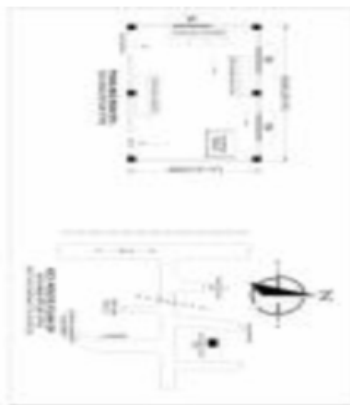

নির্বাচক নিবন্ধন আধিকারিকের স্বাক্ষর

Nazri Naksha

Google Map View

Polling Station Building Front View

Polling Station Front View

Cad View

Key MAP View

1 নাম : মহসাবির আলম পিতার নাম: শাহবুদ্দিন বাড়ির নং : n0014 বয়স : 39 লিঙ্গ : পুরুষ	KTT4501219 ফটো উপলব্ধ	2 নাম : মহঃ আজাদ আলম পিতার নাম: ইসমাইল বাড়ির নং : n0069 বয়স : 29 লিঙ্গ : পুরুষ	ZUH1613462 ফটো উপলব্ধ	3 নাম : মহঃ সাহিদ পিতার নাম: সাহাবুদ্দিন বাড়ির নং : n0014 বয়স : 35 লিঙ্গ : পুরুষ	ZUH0951921 ফটো উপলব্ধ
4 নাম : মহঃ খলিল পিতার নাম: সাহাবুদ্দিন বাড়ির নং : n0020 বয়স : 56 লিঙ্গ : পুরুষ	ZUH1964626 ফটো উপলব্ধ	5 নাম : আমিরুদ্দিন পিতার নাম: সাহাবুদ্দিন বাড়ির নং : এন001 বয়স : 25 লিঙ্গ : পুরুষ	ZUH2210193 ফটো উপলব্ধ	6 নাম : মহঃ ইলিয়াস পিতার নাম: লুকমান বাড়ির নং : n0071 বয়স : 41 লিঙ্গ : পুরুষ	KTT4422614 ফটো উপলব্ধ
7 নাম : তৈয়ব আলি পিতার নাম: রজ্জাক বাড়ির নং : n0026 বয়স : 59 লিঙ্গ : পুরুষ	ZUH2158327 ফটো উপলব্ধ	8 নাম : মহঃ শাফি আলম রেজা পিতার নাম: মহঃ আলম বাড়ির নং : এন0015 বয়স : 23 লিঙ্গ : পুরুষ	ZUH2210243 ফটো উপলব্ধ	9 নাম : আসলাম রেজা পিতার নাম: সাফিক আলম বাড়ির নং : n0047 বয়স : 39 লিঙ্গ : পুরুষ	ZUH1144344 ফটো উপলব্ধ
10 নাম : বাচামিয়া পিতার নাম: হিয়াত আলি বাড়ির নং : n0028 বয়স : 70 লিঙ্গ : পুরুষ	ZUH2163665 ফটো উপলব্ধ	11 নাম : আফসানা বেগম পিতার নাম: হাসিরুদ্দিন বাড়ির নং : নং044 বয়স : 34 লিঙ্গ : মহিলা	ZUH1784362 ফটো উপলব্ধ	12 নাম : অঞ্জিমা বেগম পিতার নাম: আলমাস বাড়ির নং : এন0082 বয়স : 23 লিঙ্গ : মহিলা	ZUH2298081 ফটো উপলব্ধ
13 নাম : মোহাম্মদ রিজওয়ান পিতার নাম: জাহিরুদ্দিন বাড়ির নং : বোআলমারী বয়স : 20 লিঙ্গ : পুরুষ	ZUH2487502 ফটো উপলব্ধ	14 নাম : সামিরো পিতার নাম: সাহাবুদ্দিন বাড়ির নং : এন001 বয়স : 24 লিঙ্গ : পুরুষ	ZUH2210235 ফটো উপলব্ধ	15 নাম : বিবি হালিমা খাতুন স্বামীর নাম: মোহাম্মদ ঝারুল বাড়ির নং : n0025 বয়স : 37 লিঙ্গ : মহিলা	ZUH0951962 ফটো উপলব্ধ
16 নাম : মোহাম্মদ সারবার আলম পিতার নাম: আলমাস বাড়ির নং : নং082 বয়স : 26 লিঙ্গ : পুরুষ	ZUH1784297 ফটো উপলব্ধ	17 নাম : মহঃ জাকির আলম পিতার নাম: হবিবুর রহমান বাড়ির নং : n0014 বয়স : 29 লিঙ্গ : পুরুষ	ZUH1613553 ফটো উপলব্ধ	18 নাম : আনেবুল পিতার নাম: কলিমুদ্দিন বাড়ির নং : n0054 বয়স : 50 লিঙ্গ : পুরুষ	KTT1389527 ফটো উপলব্ধ
19 নাম : মোহাম্মদ ঝারুল পিতার নাম: ইলিয়াস বাড়ির নং : n0025 বয়স : 48 লিঙ্গ : পুরুষ	KTT4422564 ফটো উপলব্ধ	20 নাম : বাবুল পিতার নাম: সাহাবুদ্দিন বাড়ির নং : n0014 বয়স : 28 লিঙ্গ : পুরুষ	ZUH1492966 ফটো উপলব্ধ	21 নাম : সখিলা খাতুন স্বামীর নাম: খলিল বাড়ির নং : n0020 বয়স : 55 লিঙ্গ : মহিলা	ZUH2158178 ফটো উপলব্ধ
22 নাম : আসলামা খাতুন স্বামীর নাম: মোহাম্মদ নৌসাদ বাড়ির নং : এন001 বয়স : 27 লিঙ্গ : মহিলা	ZUH2227197 ফটো উপলব্ধ	23 নাম : রাবিয়া খাতুন স্বামীর নাম: মহঃ আলম বাড়ির নং : n0015 বয়স : 45 লিঙ্গ : মহিলা	KTT3652005 ফটো উপলব্ধ	24 নাম : মহঃ সোহরাব আলম পিতার নাম: মহঃ জমিলুদ্দিন বাড়ির নং : n0015 বয়স : 39 লিঙ্গ : পুরুষ	KTT4080289 ফটো উপলব্ধ
25 নাম : নজরা খাতুন স্বামীর নাম: সমসাদ আলম বাড়ির নং : n0096 বয়স : 55 লিঙ্গ : মহিলা	ZUH2164671 ফটো উপলব্ধ	26 নাম : মুনী খাতুন স্বামীর নাম: হাকিমুদ্দিন বাড়ির নং : n0036 বয়স : 44 লিঙ্গ : মহিলা	ZUH0019661 ফটো উপলব্ধ	27 নাম : ফেনসি বেগম পিতার নাম: মহঃ ইসলামুদ্দিন বাড়ির নং : n0008 বয়স : 29 লিঙ্গ : মহিলা	ZUH1492842 ফটো উপলব্ধ
28 নাম : সাহনাজ স্বামীর নাম: কুদ্দুস রহমান বাড়ির নং : n0002 বয়স : 56 লিঙ্গ : মহিলা	ZUH2122869 ফটো উপলব্ধ	29 নাম : সিজ্জমল পিতার নাম: লালমিয়া বাড়ির নং : n0061 বয়স : 42 লিঙ্গ : পুরুষ	KTT4079398 ফটো উপলব্ধ	30 নাম : রুকসানা বেগম স্বামীর নাম: আয়ুব আলি বাড়ির নং : n0028 বয়স : 47 লিঙ্গ : মহিলা	KTT4079315 ফটো উপলব্ধ