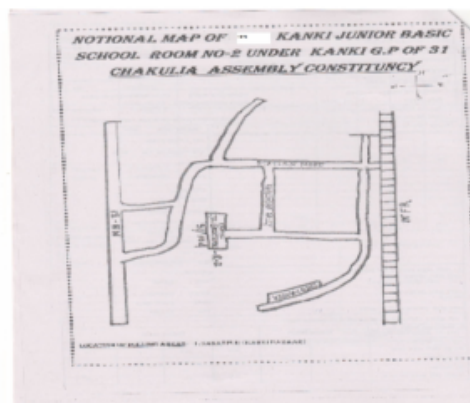

নির্বাচক নিবন্ধন আধিকারিকের স্বাক্ষর

Nazri Naksha

Google Map View

Polling Station Building Front View

Polling Station Front View

Cad View

Key MAP View

1 নাম : জয়নুল আলম পিতার নাম: মোহাম্মদ ইলিয়াস বাড়ির নং : n0001 বয়স : 34 লিঙ্গ : পুরুষ	USV0981910 ফটো উপলব্ধ	2 নাম : পার্বতী যাদব স্বামীর নাম: লছমি যাদব বাড়ির নং : n0094 বয়স : 76 লিঙ্গ : মহিলা	LCC1737220 ফটো উপলব্ধ	3 নাম : সাইমা জাফর পিতার নাম: জাফরুল হক বাড়ির নং : N0080 বয়স : 24 লিঙ্গ : মহিলা	USV2033066 ফটো উপলব্ধ
Q 4 নাম : প্রদীপ সরকার পিতার নাম: বিজয় সরকার বাড়ির নং : এন09 বয়স : 40 লিঙ্গ : পুরুষ	USV1684356 ফটো উপলব্ধ	Q 5 নাম : রিনা দাস স্বামীর নাম: পঞ্চানন্দ দাস বাড়ির নং : এন0163 বয়স : 43 লিঙ্গ : মহিলা	USV1719905 ফটো উপলব্ধ	6 নাম : আব্দুল হামিদ পিতার নাম: মহঃ রফিক বাড়ির নং : n0218 বয়স : 50 লিঙ্গ : পুরুষ	USV1280627 ফটো উপলব্ধ
7 নাম : পঙ্কজ দাস পিতার নাম: কিটলাল দাস বাড়ির নং : এন0163 বয়স : 64 লিঙ্গ : পুরুষ	USV1683713 ফটো উপলব্ধ	8 নাম : আনোয়ার জবিন স্বামীর নাম: জাফরুল হক বাড়ির নং : n0039 বয়স : 46 লিঙ্গ : মহিলা	LCC3399532 ফটো উপলব্ধ	9 নাম : মহঃ সবাব আলম পিতার নাম: তহিদ আলম বাড়ির নং : এন0214 বয়স : 23 লিঙ্গ : পুরুষ	USV2165173 ফটো উপলব্ধ
10 নাম : সৌরভ কুমার রাউত পিতার নাম: চন্দ্রেশ্বরী রাউত বাড়ির নং : পাট নং 107 বয়স : 21 লিঙ্গ : পুরুষ	USV2291664 ফটো উপলব্ধ	11 নাম : নন্দ কিশোর রৌথ পিতার নাম: বিন্দেশ্বরী রৌথ বাড়ির নং : n0095 বয়স : 31 লিঙ্গ : পুরুষ	USV1162684 ফটো উপলব্ধ	12 নাম : কৃষ্ণ যাদব পিতার নাম: সুশীল যাদব বাড়ির নং : n0094 বয়স : 36 লিঙ্গ : পুরুষ	LCC4447819 ফটো উপলব্ধ
13 নাম : রুকিয়া বানু পিতার নাম: নুরুল হক বাড়ির নং : n0039 বয়স : 39 লিঙ্গ : মহিলা	LCC3399557 ফটো উপলব্ধ	14 নাম : অনন্দ কুমার মায়ের নাম: হেনা কুমারী বাড়ির নং : এন000112 বয়স : 25 লিঙ্গ : পুরুষ	USV1711761 ফটো উপলব্ধ	15 নাম : ক্ষ হাসিনা অন্যান্য: মহঃ নম্বে বাড়ির নং : এন0001 বয়স : 26 লিঙ্গ : মহিলা	USV1711704 ফটো উপলব্ধ
16 নাম : নৌসাদ আলম পিতার নাম: তহিদ আলম বাড়ির নং : n0214 বয়স : 33 লিঙ্গ : পুরুষ	USV1280973 ফটো উপলব্ধ	17 নাম : বাসন্তী কুমারী দাস স্বামীর নাম: বিনোদ কুমার দাস বাড়ির নং : N0163 বয়স : 24 লিঙ্গ : মহিলা	USV2053569 ফটো উপলব্ধ	18 নাম : অক্ষয় সাহা পিতার নাম: বিভূতি পিডি সাহা বাড়ির নং : n0299 বয়স : 26 লিঙ্গ : পুরুষ	USV1607837 ফটো উপলব্ধ
19 নাম : ইকবাল আলম পিতার নাম: তোহিদ আলম বাড়ির নং : n0214 বয়স : 35 লিঙ্গ : পুরুষ	USV1378793 ফটো উপলব্ধ	20 নাম : মানিক দাস পিতার নাম: পঞ্চানন্দ দাস বাড়ির নং : এন0163 বয়স : 26 লিঙ্গ : পুরুষ	USV2107985 ফটো উপলব্ধ	21 নাম : বিশাল কুমার রাউত পিতার নাম: চন্দ্রেশ্বরী রাউত বাড়ির নং : নং 0095 বয়স : 24 লিঙ্গ : পুরুষ	USV2055382 ফটো উপলব্ধ
22 নাম : শাহিনা বানু পিতার নাম: নুরুল হক বাড়ির নং : n0039 বয়স : 48 লিঙ্গ : মহিলা	LCC3399540 ফটো উপলব্ধ	23 নাম : দিলীপ সরকার পিতার নাম: আনন্দ সরকার বাড়ির নং : n0186 বয়স : 44 লিঙ্গ : পুরুষ	USV1416783 ফটো উপলব্ধ	24 নাম : মিনা খাতুন স্বামীর নাম: মহঃ আলিম আহমদ বাড়ির নং : n0296 বয়স : 26 লিঙ্গ : মহিলা	USV1607803 ফটো উপলব্ধ
25 নাম : কুরেসা খাতুন স্বামীর নাম: তহিদ আলম বাড়ির নং : n0228 বয়স : 50 লিঙ্গ : মহিলা	USV0744755 ফটো উপলব্ধ	26 নাম : মশীহ আহমদ পিতার নাম: রাজী আহমদ বাড়ির নং : n0127 বয়স : 39 লিঙ্গ : পুরুষ	LCC3856861 ফটো উপলব্ধ	27 নাম : বোধি দেবী স্বামীর নাম: বিন্দেশ্বরী রাউত বাড়ির নং : n0095 বয়স : 61 লিঙ্গ : মহিলা	LCC1749068 ফটো উপলব্ধ
28 নাম : রুকিয়া খাতুন স্বামীর নাম: শাবেহ আহমদ বাড়ির নং : n0127 বয়স : 36 লিঙ্গ : মহিলা	USV1379007 ফটো উপলব্ধ	29 নাম : বিনোদ কুমার দাস পিতার নাম: সুখানু লাল দাস বাড়ির নং : n0163 বয়স : 46 লিঙ্গ : পুরুষ	LCC4447603 ফটো উপলব্ধ	30 নাম : সাহানাওয়ারাজ আহমেদ পিতার নাম: রাজী আহমেদ বাড়ির নং : n0127 বয়স : 30 লিঙ্গ : পুরুষ	USV1280965 ফটো উপলব্ধ