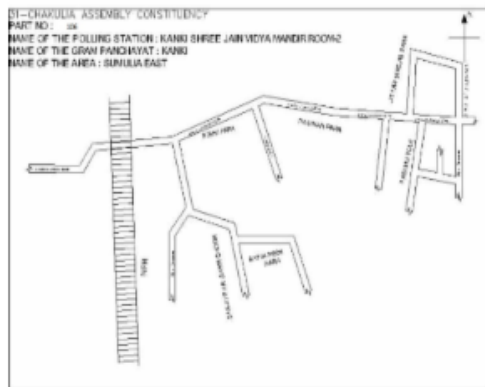

নির্বাচক নিবন্ধন আধিকারিকের স্বাক্ষর

Nazri Naksha

Google Map View

Polling Station Building Front View

Polling Station Front View

Cad View

Key MAP View

বিধানসভা নির্বাচনকেন্দ্রের নং, নাম : 31-চাকুলিয়া
ভাগ নং, নাম : 1-সিমুলিয়া (পূর্ব)