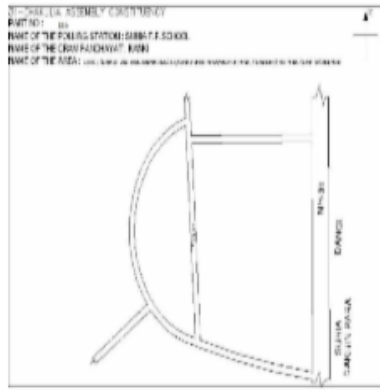

Nazri Naksha