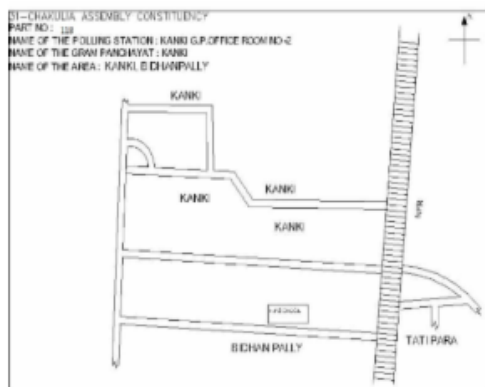

নির্বাচক নিবন্ধন আধিকারিকের স্বাক্ষর

Nazri Naksha

Google Map View

Polling Station Building Front View

Polling Station Front View

Cad View

Key MAP View

বিধানসভা নির্বাচনকেন্দ্রের নং, নাম : 31-চাকুলিয়া  
ভাগ নং, নাম : 1-কানকি