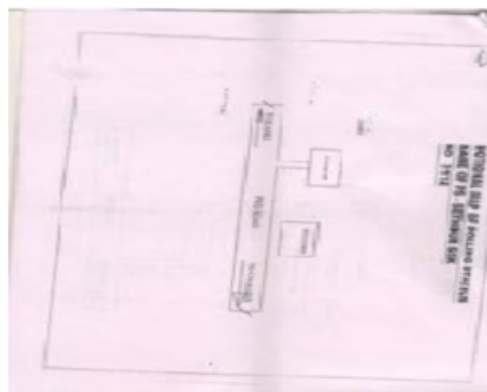

Nazri Naksha