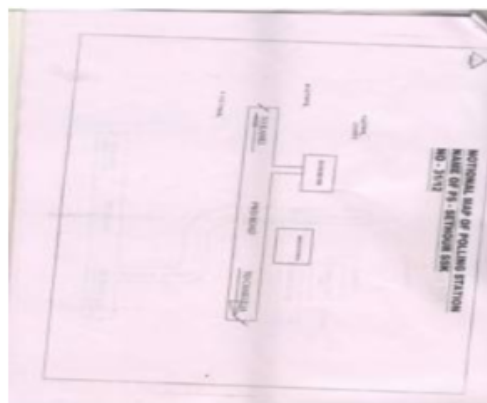

নির্বাচক নিবন্ধন আধিকারিকের স্বাক্ষর

Nazri Naksha

Google Map View

Polling Station Building Front View

Polling Station Front View

Cad View

Key MAP View

1 নাম : নাজেরা খাতুন পিতার নাম: গুল মহম্মদ বাড়ির নং : এন0010 বয়স : 22 লিঙ্গ : মহিলা	USV2226785 ফটো উপলব্ধ	2 নাম : বিবি রাজিয়া খাতুন স্বামীর নাম: আসান আলী বাড়ির নং : n0010 বয়স : 34 লিঙ্গ : মহিলা	USV1112549 ফটো উপলব্ধ	3 নাম : হুমফুল খাতুন স্বামীর নাম: আবজার আলি বাড়ির নং : এন0022 বয়স : 26 লিঙ্গ : মহিলা	ZUH1750884 ফটো উপলব্ধ
4 নাম : আব্দুল কুদ্দুস পিতার নাম: আজাবুল হক বাড়ির নং : এন0103 বয়স : 38 লিঙ্গ : পুরুষ	USV0972547 ফটো উপলব্ধ	5 নাম : ফুলমনি রায় স্বামীর নাম: আদর্শ রায় বাড়ির নং : n0186 বয়স : 29 লিঙ্গ : মহিলা	USV1637339 ফটো উপলব্ধ	6 নাম : নাজমি আলাম পিতার নাম: কসুমুদ্দিন বাড়ির নং : N020 বয়স : 25 লিঙ্গ : পুরুষ	USV1743095 ফটো উপলব্ধ
7 নাম : মোঃ এহিয়া পিতার নাম: ইব্রাহিম বাড়ির নং : এন0024 বয়স : 60 লিঙ্গ : পুরুষ	USV1834282 ফটো উপলব্ধ	8 নাম : আব্দুল মজিদ পিতার নাম: সামেদ আলি বাড়ির নং : n0028 বয়স : 63 লিঙ্গ : পুরুষ	LCC1740554 ফটো উপলব্ধ	9 নাম : নন্দিনী রায় স্বামীর নাম: রমেশ রায় বাড়ির নং : n0061 বয়স : 34 লিঙ্গ : মহিলা	USV1422179 ফটো উপলব্ধ
10 নাম : বিবি ইসমোতারা স্বামীর নাম: আব্দুল কুদ্দুস বাড়ির নং : এন0103 বয়স : 37 লিঙ্গ : মহিলা	USV0284984 ফটো উপলব্ধ	11 নাম : বিবি সলেহা স্বামীর নাম: আব্দুল রাজ্জাক বাড়ির নং : n0088 বয়স : 53 লিঙ্গ : মহিলা	LCC1735349 ফটো উপলব্ধ	12 নাম : বিবি জামিলা স্বামীর নাম: গোল মহঃ বাড়ির নং : n0010 বয়স : 42 লিঙ্গ : মহিলা	LCC4213039 ফটো উপলব্ধ
13 নাম : সুকবালা রায় স্বামীর নাম: হরিপদ রায় বাড়ির নং : n0057 বয়স : 55 লিঙ্গ : মহিলা	USV1833706 ফটো উপলব্ধ	14 নাম : আব্দুল্লা পিতার নাম: মুজাফফর আলি বাড়ির নং : এন0083 বয়স : 22 লিঙ্গ : পুরুষ	USV2183432 ফটো উপলব্ধ	15 নাম : তাফজুল হক পিতার নাম: মহঃ সাকির বাড়ির নং : n0026 বয়স : 51 লিঙ্গ : পুরুষ	USV1810258 ফটো উপলব্ধ
16 নাম : কানাই রায় পিতার নাম: আনন্দ রায় বাড়ির নং : এন0103 বয়স : 26 লিঙ্গ : মহিলা	USV1718576 ফটো উপলব্ধ	17 নাম : আলেকজান নেশা স্বামীর নাম: আনয়ার হুসেন বাড়ির নং : এন0022 বয়স : 38 লিঙ্গ : মহিলা	RBT1422948 ফটো উপলব্ধ	18 নাম : বিবি মুসলেমা স্বামীর নাম: হাজী বিসারত আলি বাড়ির নং : n0002 বয়স : 84 লিঙ্গ : মহিলা	WB/05/029/630444 ফটো উপলব্ধ
19 নাম : বিবি আশা পুরুন স্বামীর নাম: আলাউদ্দিন বাড়ির নং : n0002 বয়স : 46 লিঙ্গ : মহিলা	USV2355477 ফটো উপলব্ধ	20 নাম : বিবি রুখসানা স্বামীর নাম: আতাউর রহমান বাড়ির নং : n0080 বয়স : 53 লিঙ্গ : মহিলা	USV1833227 ফটো উপলব্ধ	21 নাম : বিবি সুকতারা স্বামীর নাম: মহঃ ইউসুফ আলি বাড়ির নং : n0014 বয়স : 38 লিঙ্গ : মহিলা	LCC4321980 ফটো উপলব্ধ
22 নাম : আফজল হুসেন পিতার নাম: আব্দুল কালাম বাড়ির নং : n0010 বয়স : 24 লিঙ্গ : পুরুষ	USV2035970 ফটো উপলব্ধ	23 নাম : বিবি সোনাতান স্বামীর নাম: ইসমাইল বাড়ির নং : n0029 বয়স : 61 লিঙ্গ : মহিলা	USV1832997 ফটো উপলব্ধ	24 নাম : বিবি লালমন স্বামীর নাম: মহঃ ইসরাইল বাড়ির নং : n0013 বয়স : 61 লিঙ্গ : মহিলা	USV1988856 ফটো উপলব্ধ
25 নাম : বিবি দুরালব স্বামীর নাম: ওয়াজেদ আলি বাড়ির নং : n0015 বয়স : 45 লিঙ্গ : মহিলা	USV1939016 ফটো উপলব্ধ	26 নাম : হজরত বেললাল পিতার নাম: লেট জয়নাল আবেদিন বাড়ির নং : n0006 বয়স : 29 লিঙ্গ : পুরুষ	USV1422104 ফটো উপলব্ধ	27 নাম : মোহীদর আলম পিতার নাম: জাকার আলি বাড়ির নং : n0004 বয়স : 24 লিঙ্গ : পুরুষ	USV2035822 ফটো উপলব্ধ
28 নাম : সারিফুল ইসলাম পিতার নাম: মোজাম্মিল হক বাড়ির নং : এন0084 বয়স : 37 লিঙ্গ : পুরুষ	USV0800128 ফটো উপলব্ধ	29 নাম : আসমা খাতুন স্বামীর নাম: এজাবুল হক বাড়ির নং : এন0021 বয়স : 21 লিঙ্গ : মহিলা	USV2325322 ফটো উপলব্ধ	30 নাম : নুর আলম পিতার নাম: মোজাফফর আলি বাড়ির নং : n0021 বয়স : 26 লিঙ্গ : পুরুষ	USV2035475 ফটো উপলব্ধ