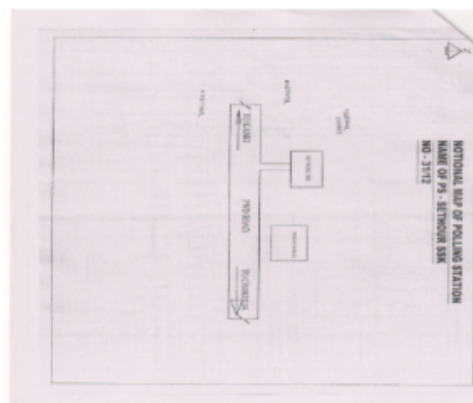

নির্বাচক নিবন্ধন আধিকারিকের স্বাক্ষর

Nazri Naksha

Google Map View

Polling Station Building Front View

Polling Station Front View

Cad View

Key MAP View

1 নাম : নাজেরা খাতুন পিতার নাম: গুল মহম্মদ বাড়ির নং : এন0010 বয়স : 22 লিঙ্গ : মহিলা	USV2226785 ফটো উপলব্ধ	2 নাম : বিবি রাজিয়া খাতুন স্বামীর নাম: আসান আলী বাড়ির নং : n0010 বয়স : 34 লিঙ্গ : মহিলা	USV1112549 ফটো উপলব্ধ	3 নাম : হুমফুল খাতুন স্বামীর নাম: আবজার আলি বাড়ির নং : এন0022 বয়স : 26 লিঙ্গ : মহিলা	ZUH1750884 ফটো উপলব্ধ
4 নাম : আব্দুল কুদ্দুস পিতার নাম: আজাবুল হক বাড়ির নং : এন0103 বয়স : 38 লিঙ্গ : পুরুষ	USV0972547 ফটো উপলব্ধ	5 নাম : ফুলমনি রায় স্বামীর নাম: আদর্শ রায় বাড়ির নং : n0186 বয়স : 29 লিঙ্গ : মহিলা	USV1637339 ফটো উপলব্ধ	6 নাম : নাজমি আলাম পিতার নাম: কসুমুদ্দিন বাড়ির নং : N020 বয়স : 25 লিঙ্গ : পুরুষ	USV1743095 ফটো উপলব্ধ
7 নাম : মোঃ এহিয়া পিতার নাম: ইব্রাহিম বাড়ির নং : এন0024 বয়স : 60 লিঙ্গ : পুরুষ	USV1834282 ফটো উপলব্ধ	8 নাম : আব্দুল মজিদ পিতার নাম: সামেদ আলি বাড়ির নং : n0028 বয়স : 63 লিঙ্গ : পুরুষ	LCC1740554 ফটো উপলব্ধ	9 নাম : নন্দিনী রায় স্বামীর নাম: রমেশ রায় বাড়ির নং : n0061 বয়স : 34 লিঙ্গ : মহিলা	USV1422179 ফটো উপলব্ধ
10 নাম : বিবি ইসমোতারা স্বামীর নাম: আব্দুল কুদ্দুস বাড়ির নং : এন0103 বয়স : 37 লিঙ্গ : মহিলা	USV0284984 ফটো উপলব্ধ	11 নাম : বিবি সলেহা স্বামীর নাম: আব্দুল রাজ্জাক বাড়ির নং : n0088 বয়স : 53 লিঙ্গ : মহিলা	LCC1735349 ফটো উপলব্ধ	12 নাম : বিবি জামিলা স্বামীর নাম: গোল মহঃ বাড়ির নং : n0010 বয়স : 42 লিঙ্গ : মহিলা	LCC4213039 ফটো উপলব্ধ
13 নাম : সুকবালা রায় স্বামীর নাম: হরিপদ রায় বাড়ির নং : n0057 বয়স : 55 লিঙ্গ : মহিলা	USV1833706 ফটো উপলব্ধ	14 নাম : আব্দুল্লা পিতার নাম: মুজাফফর আলি বাড়ির নং : এন0083 বয়স : 22 লিঙ্গ : পুরুষ	USV2183432 ফটো উপলব্ধ	15 নাম : তাফজুল হক পিতার নাম: মহঃ সাকির বাড়ির নং : n0026 বয়স : 51 লিঙ্গ : পুরুষ	USV1810258 ফটো উপলব্ধ
16 নাম : কানাই রায় পিতার নাম: আনন্দ রায় বাড়ির নং : এন0103 বয়স : 26 লিঙ্গ : মহিলা	USV1718576 ফটো উপলব্ধ	17 নাম : আলেকজান নেশা স্বামীর নাম: আনয়ার হুসেন বাড়ির নং : এন0022 বয়স : 38 লিঙ্গ : মহিলা	RBT1422948 ফটো উপলব্ধ	18 নাম : বিবি মুসলেমা স্বামীর নাম: হাজী বিসারত আলি বাড়ির নং : n0002 বয়স : 84 লিঙ্গ : মহিলা	WB/05/029/630444 ফটো উপলব্ধ
19 নাম : বিবি আশা পুরুন স্বামীর নাম: আলাউদ্দিন বাড়ির নং : n0002 বয়স : 46 লিঙ্গ : মহিলা	USV2355477 ফটো উপলব্ধ	20 নাম : বিবি রুখসানা স্বামীর নাম: আতাউর রহমান বাড়ির নং : n0080 বয়স : 53 লিঙ্গ : মহিলা	USV1833227 ফটো উপলব্ধ	21 নাম : বিবি সুকতারা স্বামীর নাম: মহঃ ইউসুফ আলি বাড়ির নং : n0014 বয়স : 38 লিঙ্গ : মহিলা	LCC4321980 ফটো উপলব্ধ
22 নাম : আফজল হুসেন পিতার নাম: আব্দুল কালাম বাড়ির নং : n0010 বয়স : 24 লিঙ্গ : পুরুষ	USV2035970 ফটো উপলব্ধ	23 নাম : বিবি সোনাতান স্বামীর নাম: ইসমাইল বাড়ির নং : n0029 বয়স : 61 লিঙ্গ : মহিলা	USV1832997 ফটো উপলব্ধ	24 নাম : বিবি লালমন স্বামীর নাম: মহঃ ইসরাইল বাড়ির নং : n0013 বয়স : 61 লিঙ্গ : মহিলা	USV1988856 ফটো উপলব্ধ
25 নাম : বিবি দুরালব স্বামীর নাম: ওয়াজেদ আলি বাড়ির নং : n0015 বয়স : 45 লিঙ্গ : মহিলা	USV1939016 ফটো উপলব্ধ	26 নাম : হজরত বেললাল পিতার নাম: লেট জয়নাল আবেদিন বাড়ির নং : n0006 বয়স : 29 লিঙ্গ : পুরুষ	USV1422104 ফটো উপলব্ধ	27 নাম : মোহীদর আলম পিতার নাম: জাকার আলি বাড়ির নং : n0004 বয়স : 24 লিঙ্গ : পুরুষ	USV2035822 ফটো উপলব্ধ
28 নাম : সারিফুল ইসলাম পিতার নাম: মোজাম্মিল হক বাড়ির নং : এন0084 বয়স : 37 লিঙ্গ : পুরুষ	USV0800128 ফটো উপলব্ধ	29 নাম : আসমা খাতুন স্বামীর নাম: এজাবুল হক বাড়ির নং : এন0021 বয়স : 21 লিঙ্গ : মহিলা	USV2325322 ফটো উপলব্ধ	30 নাম : নুর আলম পিতার নাম: মোজাফফর আলি বাড়ির নং : n0021 বয়স : 26 লিঙ্গ : পুরুষ	USV2035475 ফটো উপলব্ধ