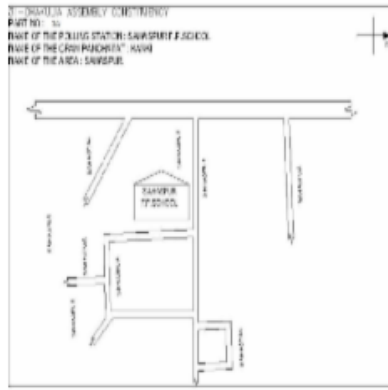

Nazri Naksha