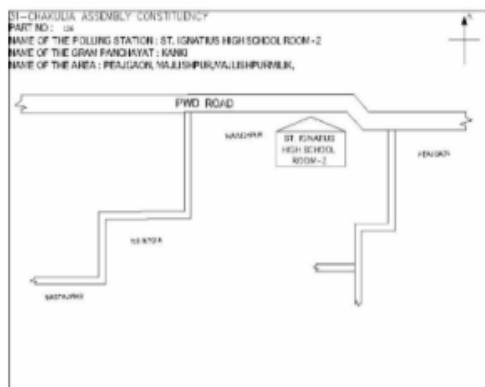

Cad View

Key MAP View