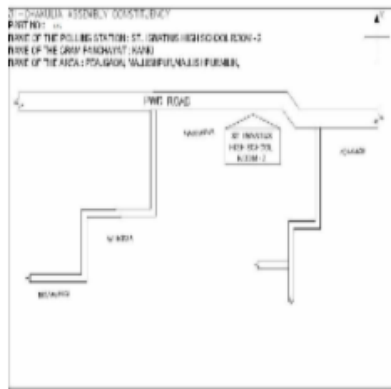

Nazri Naksha