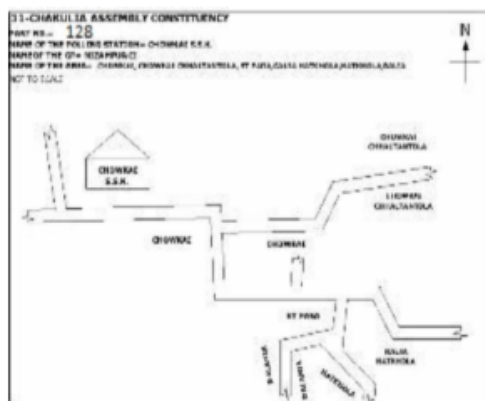

নির্বাচক নিবন্ধন আধিকারিকের স্বাক্ষর

Nazri Naksha

Google Map View

Polling Station Building Front View

Polling Station Front View

Cad View

Key MAP View

1 নাম : হাসনারা খাতুন স্বামীর নাম: ওজি.র আলম বাড়ির নং : 226 বয়স : 37 লিঙ্গ : মহিলা	USV0993980 ফটো উপলব্ধ	2 নাম : মহ সাহিদ আলম পিতার নাম: মহঃ নাজরুল ইসলাম বাড়ির নং : এন0130 বয়স : 24 লিঙ্গ : পুরুষ	USV1593995 ফটো উপলব্ধ	3 নাম : আনারুল হক পিতার নাম: মুকতার আলম বাড়ির নং : এন0066 বয়স : 29 লিঙ্গ : পুরুষ	USV1593979 ফটো উপলব্ধ
4 নাম : আসমা খাতুন স্বামীর নাম: মহঃ মকিম আলম বাড়ির নং : n0310 বয়স : 27 লিঙ্গ : মহিলা	USV1594100 ফটো উপলব্ধ	5 নাম : মহঃ সাহা আলম পিতার নাম: মহঃ সুলতান বাড়ির নং : এন0130 বয়স : 30 লিঙ্গ : পুরুষ	USV1479104 ফটো উপলব্ধ	6 নাম : ফিরোজ আলম পিতার নাম: রোজউল হক বাড়ির নং : এন0088 বয়স : 25 লিঙ্গ : পুরুষ	USV1773910 ফটো উপলব্ধ
7 নাম : বিবি নাজিরা স্বামীর নাম: আফজাল হুসেন বাড়ির নং : 226 বয়স : 44 লিঙ্গ : মহিলা	LCC4252243 ফটো উপলব্ধ	8 নাম : মহঃ আজহার আলি পিতার নাম: আবদুল মান্নান বাড়ির নং : n0088 বয়স : 53 লিঙ্গ : পুরুষ	LCC1765601 ফটো উপলব্ধ	9 নাম : সাদিকা খাতুন পিতার নাম: লুতফুর রহমান বাড়ির নং : এন0130 বয়স : 35 লিঙ্গ : মহিলা	USV1478999 ফটো উপলব্ধ
10 নাম : আব্দুল আলিম পিতার নাম: মহঃ নাজরুল ইসলাম বাড়ির নং : এন0130 বয়স : 28 লিঙ্গ : পুরুষ	USV1478718 ফটো উপলব্ধ	11 নাম : মহঃ পারবেজ আলম পিতার নাম: সামসুর আলি বাড়ির নং : এন0285 বয়স : 24 লিঙ্গ : পুরুষ	USV2127678 ফটো উপলব্ধ	12 নাম : রিষিদেব মনোহর পিতার নাম: রামবহাদুর বাড়ির নং : 269 বয়স : 78 লিঙ্গ : পুরুষ	LCC0896936 ফটো উপলব্ধ
13 নাম : মহঃ লুকমান পিতার নাম: আব্দুল সামেদ বাড়ির নং : n0104 বয়স : 68 লিঙ্গ : পুরুষ	LCC0900423 ফটো উপলব্ধ	14 নাম : মহঃ রামজান পিতার নাম: মহঃ লুকমান বাড়ির নং : n0104 বয়স : 33 লিঙ্গ : পুরুষ	USV0994129 ফটো উপলব্ধ	15 নাম : বিবি আলিয়ারা অন্যান্য: মুকতার আলম বাড়ির নং : n0066 বয়স : 50 লিঙ্গ : মহিলা	LCC0896118 ফটো উপলব্ধ
16 নাম : জিয়াউল হক পিতার নাম: মহঃ লুকমান বাড়ির নং : n0104 বয়স : 42 লিঙ্গ : পুরুষ	LCC4252284 ফটো উপলব্ধ	17 নাম : হুশনারা খাতুন স্বামীর নাম: মহঃ আব্দুল কারিম বাড়ির নং : n0223 বয়স : 45 লিঙ্গ : মহিলা	USV1478551 ফটো উপলব্ধ	18 নাম : মহঃ জাহিদ পিতার নাম: মনসি জাফর বাড়ির নং : N00230 বয়স : 40 লিঙ্গ : পুরুষ	USV1174945 ফটো উপলব্ধ
19 নাম : বিবি বেহুলা স্বামীর নাম: আমতিন বাড়ির নং : N000 বয়স : 46 লিঙ্গ : মহিলা	LCC4340311 ফটো উপলব্ধ	20 নাম : ফারহানা খাতুন স্বামীর নাম: মহঃ আসফাক বাড়ির নং : এন0226 বয়স : 26 লিঙ্গ : মহিলা	USV2127561 ফটো উপলব্ধ	21 নাম : আরসাদি বেগম পিতার নাম: মহঃ হাসিবুল বাড়ির নং : এন0025 বয়স : 38 লিঙ্গ : মহিলা	USV0323857 ফটো উপলব্ধ
22 নাম : আকমল হুসেন পিতার নাম: সেকেন্দার আলি বাড়ির নং : n0074 বয়স : 45 লিঙ্গ : পুরুষ	USV2246577 ফটো উপলব্ধ	23 নাম : মহঃ শৌকত আলি পিতার নাম: মো আয়ুব আলি বাড়ির নং : 222 বয়স : 32 লিঙ্গ : পুরুষ	USV1174671 ফটো উপলব্ধ	24 নাম : সাদ্দাম হুসেন পিতার নাম: মহঃ মজমিল বাড়ির নং : এন0167 বয়স : 33 লিঙ্গ : পুরুষ	USV1650936 ফটো উপলব্ধ
25 নাম : রোজউল হক পিতার নাম: আবদুল মান্নান বাড়ির নং : n0088 বয়স : 40 লিঙ্গ : পুরুষ	USV1879519 ফটো উপলব্ধ	26 নাম : আকমাল হুসেন পিতার নাম: মহঃ লুকমান বাড়ির নং : N0104 বয়স : 27 লিঙ্গ : পুরুষ	USV1594365 ফটো উপলব্ধ	27 নাম : অরুলবা রিষিদেব স্বামীর নাম: রিষিদেব মনোহর বাড়ির নং : 269 বয়স : 70 লিঙ্গ : মহিলা	LCC0896944 ফটো উপলব্ধ
28 নাম : সিফলী টুট স্বামীর নাম: জেটা টুট বাড়ির নং : এন0226 বয়স : 35 লিঙ্গ : মহিলা	USV1687060 ফটো উপলব্ধ	29 নাম : বিবি সোয়েদা খাতুন স্বামীর নাম: আফসার আলি বাড়ির নং : 226 বয়স : 75 লিঙ্গ : মহিলা	LCC0898239 ফটো উপলব্ধ	30 নাম : মহঃ মনির পিতার নাম: মহঃ আবুল হোসেন বাড়ির নং : 226 বয়স : 34 লিঙ্গ : পুরুষ	USV0993972 ফটো উপলব্ধ