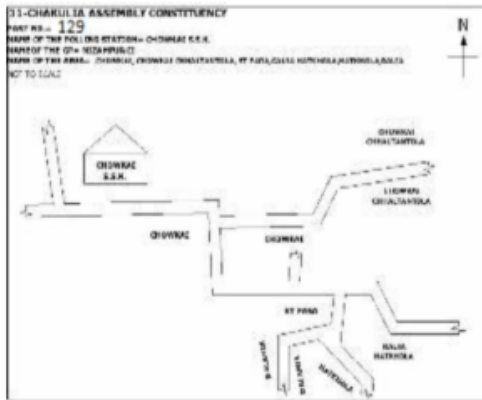

নির্বাচক নিবন্ধন আধিকারিকের স্বাক্ষর

Nazri Naksha

Google Map View

Polling Station Building Front View

Polling Station Front View

Cad View

Key MAP View

বিধানসভা নির্বাচনকেন্দ্রের নং, নাম : 31-চাকুলিয়া
ভাগ নং, নাম : 1-চৌকাই