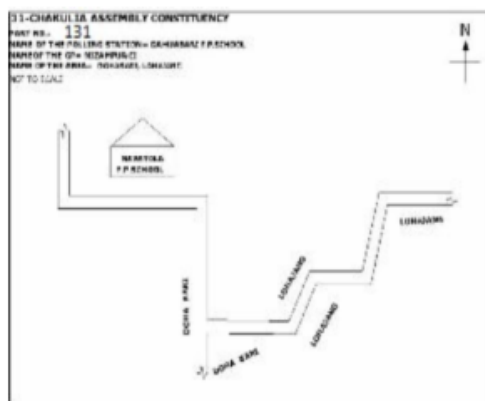

নির্বাচক নিবন্ধন আধিকারিকের স্বাক্ষর

Nazri Naksha

Google Map View

Polling Station Building Front View

Polling Station Front View

Cad View

Key MAP View

1 নাম : বীরসিং মুর্মু পিতার নাম: সোমি মুর্মু বাড়ির নং : এন0010 বয়স : 34 লিঙ্গ : পুরুষ	USV1293679 ফটো উপলব্ধ	2 নাম : শলিনা হরিজন স্বামীর নাম: খেতিশ হরিজন বাড়ির নং : n0007 বয়স : 70 লিঙ্গ : মহিলা	LCC1977149 ফটো উপলব্ধ	3 নাম : ডাইনিয়া হাস্দা পিতার নাম: মুনিসি হাস্দা বাড়ির নং : এন0030 বয়স : 24 লিঙ্গ : পুরুষ	USV2128650 ফটো উপলব্ধ
4 নাম : গণেশ টুডু পিতার নাম: জাল্পা টুডু বাড়ির নং : এন0134 বয়স : 24 লিঙ্গ : পুরুষ	USV2243764 ফটো উপলব্ধ	5 নাম : সোম সরেন মায়ের নাম: চাপাই সরেন বাড়ির নং : এন0034 বয়স : 24 লিঙ্গ : পুরুষ	USV2128726 ফটো উপলব্ধ	6 নাম : দিনেশ মুর্মু পিতার নাম: মারী মুর্মু বাড়ির নং : এন0016 বয়স : 26 লিঙ্গ : পুরুষ	USV2128858 ফটো উপলব্ধ
7 নাম : সাকলা সোরেন পিতার নাম: লারা সোরেন বাড়ির নং : না বয়স : 25 লিঙ্গ : পুরুষ	USV1687219 ফটো উপলব্ধ	8 নাম : ফুলমণি বেসরা স্বামীর নাম: রাম সোরেন বাড়ির নং : 145 বয়স : 38 লিঙ্গ : মহিলা	USV1175553 ফটো উপলব্ধ	9 নাম : রেখা মার্ভি স্বামীর নাম: শুভেশ টুডু বাড়ির নং : n0029 বয়স : 63 লিঙ্গ : মহিলা	LCC1971456 ফটো উপলব্ধ
10 নাম : সরফরাজ পিতার নাম: নৌসাদ আলম বাড়ির নং : n0139 বয়স : 31 লিঙ্গ : পুরুষ	USV1593094 ফটো উপলব্ধ	11 নাম : সোমইয়া সরেনা পিতার নাম: লকু সোরেন বাড়ির নং : 147 বয়স : 41 লিঙ্গ : পুরুষ	LCC4339032 ফটো উপলব্ধ	12 নাম : ডাট্ট হেমরম পিতার নাম: তালা হেমরম বাড়ির নং : n0019 বয়স : 41 লিঙ্গ : পুরুষ	LCC3892361 ফটো উপলব্ধ
13 নাম : হাসেন বানু স্বামীর নাম: মহঃ আকালু বাড়ির নং : N0000 বয়স : 37 লিঙ্গ : মহিলা	USV1293687 ফটো উপলব্ধ	14 নাম : সোম হেমরম পিতার নাম: চান্দায় হেমরম বাড়ির নং : না বয়স : 28 লিঙ্গ : পুরুষ	USV1687227 ফটো উপলব্ধ	15 নাম : লালিতা টুডু পিতার নাম: সকল টুডু বাড়ির নং : এন0014 বয়স : 25 লিঙ্গ : মহিলা	USV2128684 ফটো উপলব্ধ
16 নাম : রুবিন হেহরম মায়ের নাম: তালামাই টুডু বাড়ির নং : এন00034 বয়স : 25 লিঙ্গ : পুরুষ	USV2243772 ফটো উপলব্ধ	17 নাম : রুইসুদ্দিন পিতার নাম: তালিম হুসেন বাড়ির নং : n0119 বয়স : 60 লিঙ্গ : পুরুষ	LCC1973858 ফটো উপলব্ধ	18 নাম : গুলাম রাব্বানি পিতার নাম: রাইসুদ্দিন বাড়ির নং : n0119 বয়স : 30 লিঙ্গ : পুরুষ	USV1386093 ফটো উপলব্ধ
19 নাম : জয়ন্তী মাডী স্বামীর নাম: সাকলা সরেন বাড়ির নং : এন0042 বয়স : 23 লিঙ্গ : মহিলা	USV2335446 ফটো উপলব্ধ	20 নাম : মুঅজ্জম আলম পিতার নাম: জামালুদ্দিন বাড়ির নং : এন0126 বয়স : 23 লিঙ্গ : পুরুষ	USV2175586 ফটো উপলব্ধ	21 নাম : তালাই মুর্মু পিতার নাম: সোমি মুর্মু বাড়ির নং : n0010 বয়স : 29 লিঙ্গ : পুরুষ	USV1385962 ফটো উপলব্ধ
22 নাম : বিজয় মুর্মু পিতার নাম: যোগেশ মুর্মু বাড়ির নং : না বয়স : 26 লিঙ্গ : পুরুষ	USV1687300 ফটো উপলব্ধ	23 নাম : বাসনতী কীকু স্বামীর নাম: রাস্কা হেমরম বাড়ির নং : এন0019 বয়স : 25 লিঙ্গ : মহিলা	USV2128627 ফটো উপলব্ধ	24 নাম : সুনিরাম মুর্মু পিতার নাম: সুনীল মুর্মু বাড়ির নং : এন0036 বয়স : 24 লিঙ্গ : পুরুষ	USV2128809 ফটো উপলব্ধ
25 নাম : চুন্দা মুর্মু পিতার নাম: জিতেন মুর্মু বাড়ির নং : এন0036 বয়স : 23 লিঙ্গ : পুরুষ	USV2128874 ফটো উপলব্ধ	26 নাম : মালতি টুডু স্বামীর নাম: রামু মর্ভি বাড়ির নং : n0024 বয়স : 38 লিঙ্গ : মহিলা	USV0777136 ফটো উপলব্ধ	27 নাম : সোম হেহরম পিতার নাম: মানিক হেহরম বাড়ির নং : এন0143 বয়স : 25 লিঙ্গ : পুরুষ	USV2243780 ফটো উপলব্ধ
28 নাম : মহঃ ইস্তাহীর পিতার নাম: মহঃ আকালু বাড়ির নং : N0000 বয়স : 31 লিঙ্গ : পুরুষ	USV1385970 ফটো উপলব্ধ	29 নাম : নাজবাড়ি বেগম পিতার নাম: আতাউর রহমান বাড়ির নং : এন0075 বয়স : 26 লিঙ্গ : মহিলা	USV1696491 ফটো উপলব্ধ	30 নাম : জোবা হাস্দা মায়ের নাম: মুনগলি হাস্দা বাড়ির নং : এন0031 বয়স : 25 লিঙ্গ : মহিলা	USV2128478 ফটো উপলব্ধ