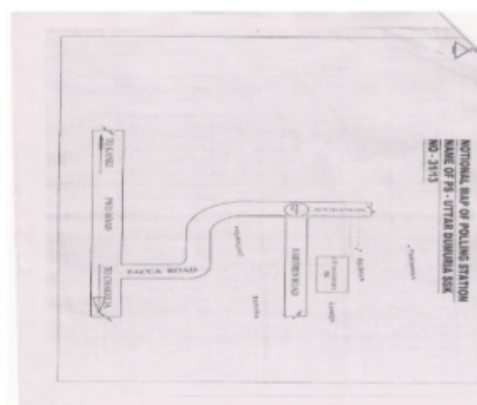

নির্বাচক নিবন্ধন আধিকারিকের স্বাক্ষর

Nazri Naksha

Google Map View

Polling Station Building Front View

Polling Station Front View

Cad View

Key MAP View

বিধানসভা নির্বাচনকেন্দ্রের নং, নাম : 31-চাকুলিয়া
ভাগ নং, নাম : 1-ডুমুরিয়া