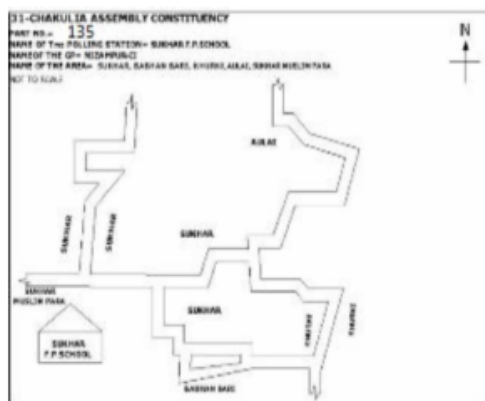

নির্বাচক নিবন্ধন আধিকারিকের স্বাক্ষর

Nazri Naksha

Google Map View

Polling Station Building Front View

Polling Station Front View

Cad View

Key MAP View

1 নাম : সুনি রাম চাঁদ পিতার নাম: কালু চাঁদ বাড়ির নং : নং বয়স : 26 লিঙ্গ : পুরুষ	USV1706712 ফটো উপলব্ধ	2 নাম : সাবেরা খাতুন পিতার নাম: আব্দুল বাসির বাড়ির নং : এন0052 বয়স : 60 লিঙ্গ : মহিলা	USV2215077 ফটো উপলব্ধ	3 নাম : মঃ মাহাফুজ আলম পিতার নাম: জাকির হুসেন বাড়ির নং : এন0066 বয়স : 26 লিঙ্গ : পুরুষ	USV2129849 ফটো উপলব্ধ
4 নাম : আবু তালেব পিতার নাম: আবদুর রসিদ বাড়ির নং : n0050 বয়স : 46 লিঙ্গ : পুরুষ	USV1942515 ফটো উপলব্ধ	5 নাম : আকবর আলি পিতার নাম: আজহার আলি বাড়ির নং : 0146 বয়স : 30 লিঙ্গ : পুরুষ	USV1178508 ফটো উপলব্ধ	6 নাম : আয়েতুল স্বামীর নাম: উমর আলী বাড়ির নং : n0018 বয়স : 56 লিঙ্গ : মহিলা	USV1798784 ফটো উপলব্ধ
7 নাম : অম্বিয়া খাতুন স্বামীর নাম: খুসবুর রহমান বাড়ির নং : n0051 বয়স : 28 লিঙ্গ : মহিলা	USV1178334 ফটো উপলব্ধ	8 নাম : সায়েরা খাতুন স্বামীর নাম: মহঃ আশফাক আলি বাড়ির নং : আউলিয়া বয়স : 21 লিঙ্গ : মহিলা	USV2333813 ফটো উপলব্ধ	9 নাম : আজেলা বিবি স্বামীর নাম: আবু তালেব বাড়ির নং : n0050 বয়স : 50 লিঙ্গ : মহিলা	USV0777995 ফটো উপলব্ধ
10 নাম : মুনবার আলোম পিতার নাম: আব্দুল হাকিম বাড়ির নং : n0059 বয়স : 31 লিঙ্গ : পুরুষ	USV1296060 ফটো উপলব্ধ	11 নাম : আঞ্জুরা খাতুন স্বামীর নাম: মহঃ সাকিম বাড়ির নং : n0063 বয়স : 34 লিঙ্গ : মহিলা	USV1295906 ফটো উপলব্ধ	12 নাম : সহঃ নাসির আলি পিতার নাম: সহশন আলি বাড়ির নং : n0057 বয়স : 53 লিঙ্গ : পুরুষ	USV0428011 ফটো উপলব্ধ
13 নাম : গাসিয়া পারভিন স্বামীর নাম: আজাদ আলী বাড়ির নং : n0023 বয়স : 39 লিঙ্গ : মহিলা	USV0427732 ফটো উপলব্ধ	14 নাম : আজাদ আলী পিতার নাম: মহঃ শাহজাহান বাড়ির নং : n0023 বয়স : 41 লিঙ্গ : পুরুষ	LCC3885027 ফটো উপলব্ধ	15 নাম : আজিমুদ্দিন পিতার নাম: আফসার আলী বাড়ির নং : n0056 বয়স : 75 লিঙ্গ : পুরুষ	USV1947175 ফটো উপলব্ধ
16 নাম : মহঃ সারিফুল হক পিতার নাম: আব্দুল হক বাড়ির নং : n0017 বয়স : 37 লিঙ্গ : পুরুষ	USV1296169 ফটো উপলব্ধ	17 নাম : আব্দুল মুতালেব পিতার নাম: আব্দুল রাসিদ বাড়ির নং : n0050 বয়স : 55 লিঙ্গ : পুরুষ	USV1947472 ফটো উপলব্ধ	18 নাম : উমর আলি পিতার নাম: মামতাজ আলি বাড়ির নং : n0066 বয়স : 57 লিঙ্গ : পুরুষ	USV2000446 ফটো উপলব্ধ
19 নাম : মোহাম্মদ জমদদীন পিতার নাম: খুরশেদ আলম বাড়ির নং : নং বয়স : 26 লিঙ্গ : মহিলা	USV1705607 ফটো উপলব্ধ	20 নাম : রুকসানা খাতুন স্বামীর নাম: মালেক স্তুর বাড়ির নং : নং বয়স : 25 লিঙ্গ : মহিলা	USV1689959 ফটো উপলব্ধ	21 নাম : রুকবেদা খাতুন স্বামীর নাম: উমর ফারুক বাড়ির নং : n0017 বয়স : 36 লিঙ্গ : মহিলা	LCC4453973 ফটো উপলব্ধ
22 নাম : হজরত আলি পিতার নাম: আর্সেদ বাড়ির নং : এন0048 বয়স : 28 লিঙ্গ : পুরুষ	USV2262640 ফটো উপলব্ধ	23 নাম : উমর আলী পিতার নাম: আবুল কামাল বাড়ির নং : n0018 বয়স : 61 লিঙ্গ : পুরুষ	USV1798768 ফটো উপলব্ধ	24 নাম : সেফলী খাতুন স্বামীর নাম: দারবেজ আলোম বাড়ির নং : 144 বয়স : 32 লিঙ্গ : মহিলা	USV1296128 ফটো উপলব্ধ
25 নাম : সেতাবুর আলি পিতার নাম: সামসুল হক বাড়ির নং : নং বয়স : 26 লিঙ্গ : পুরুষ	USV1690122 ফটো উপলব্ধ	26 নাম : মহঃ মাহাতাব হুসেন পিতার নাম: মহঃ ফজলুর রহমান বাড়ির নং : n0022 বয়স : 46 লিঙ্গ : পুরুষ	LCC3985421 ফটো উপলব্ধ	27 নাম : বিবি সাজেদা খাতুন স্বামীর নাম: মহঃ শরিফ বাড়ির নং : এন0061 বয়স : 35 লিঙ্গ : মহিলা	USV2237527 ফটো উপলব্ধ
28 নাম : আহেরা খাতুন স্বামীর নাম: মহঃ আফজাল আলী বাড়ির নং : n0049 বয়স : 40 লিঙ্গ : মহিলা	USV1178318 ফটো উপলব্ধ	29 নাম : যোগেশ হাসদা পিতার নাম: মঙ্গল হাৎসদা বাড়ির নং : নং বয়স : 25 লিঙ্গ : পুরুষ	USV1690064 ফটো উপলব্ধ	30 নাম : সানোয়ারী বিবি স্বামীর নাম: নৈয়ব আলী বাড়ির নং : n0060 বয়স : 55 লিঙ্গ : মহিলা	USV1874544 ফটো উপলব্ধ