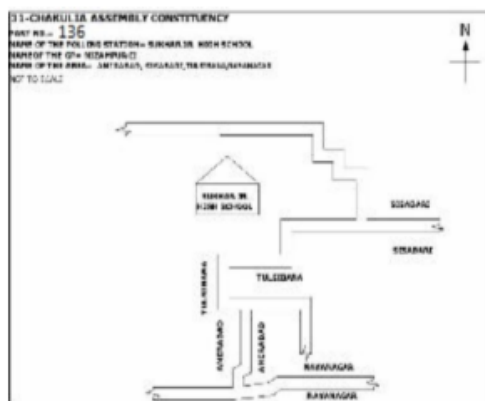

নির্বাচক নিবন্ধন আধিকারিকের স্বাক্ষর

Nazri Naksha

Google Map View

Polling Station Building Front View

Polling Station Front View

Cad View

Key MAP View

1 নাম : মস্তে কুন নেসা পিতার নাম: আবদুল ওয়াহাব বাড়ির নং : নং085 বয়স : 27 লিঙ্গ : মহিলা	USV1690130 ফটো উপলব্ধ	2 নাম : রেসমা খাতুন স্বামীর নাম: মহঃ সমির বাড়ির নং : n0024 বয়স : 27 লিঙ্গ : মহিলা	USV1591379 ফটো উপলব্ধ	3 নাম : নাইমুল হক পিতার নাম: মহঃ জারদীশ বাড়ির নং : n0011 বয়স : 29 লিঙ্গ : পুরুষ	USV1482389 ফটো উপলব্ধ
4 নাম : মহঃ আনেশ পিতার নাম: শেখ ফজল হক বাড়ির নং : n0007 বয়স : 77 লিঙ্গ : পুরুষ	USV1859834 ফটো উপলব্ধ	5 নাম : ওলফের বিবি স্বামীর নাম: নাজবুল হক বাড়ির নং : n0014 বয়স : 51 লিঙ্গ : মহিলা	LCC3885852 ফটো উপলব্ধ	6 নাম : বিবি নাসতারা স্বামীর নাম: রফিক আলম বাড়ির নং : n0018 বয়স : 40 লিঙ্গ : মহিলা	LCC3986015 ফটো উপলব্ধ
7 নাম : জাহানারা খাতুন স্বামীর নাম: আসরাফুল হক বাড়ির নং : n0245 বয়স : 26 লিঙ্গ : মহিলা	USV1628502 ফটো উপলব্ধ	8 নাম : রফি.না খাতুন পিতার নাম: নুর হুসেন বাড়ির নং : নং061 বয়স : 26 লিঙ্গ : মহিলা	USV1690106 ফটো উপলব্ধ	9 নাম : মহঃ সামির পিতার নাম: মহঃ ইশাক বাড়ির নং : 213 বয়স : 35 লিঙ্গ : পুরুষ	LCC4244646 ফটো উপলব্ধ
10 নাম : ফুরকান নেসা স্বামীর নাম: মাহফুজ আলাম বাড়ির নং : বাউগারটোলি বয়স : 27 লিঙ্গ : মহিলা	USV1690072 ফটো উপলব্ধ	11 নাম : আরফান নীশা স্বামীর নাম: সামসুল হক বাড়ির নং : n0014 বয়স : 59 লিঙ্গ : মহিলা	USV1858620 ফটো উপলব্ধ	12 নাম : মহঃ শকিম পিতার নাম: নুর মহম্মদ বাড়ির নং : n0017 বয়স : 29 লিঙ্গ : পুরুষ	USV1482371 ফটো উপলব্ধ
13 নাম : গোলজান খাতুন স্বামীর নাম: মহঃ জাইদুল হক বাড়ির নং : এন0011 বয়স : 30 লিঙ্গ : মহিলা	USV2133189 ফটো উপলব্ধ	14 নাম : নাজবুল হক পিতার নাম: নাসরত আলি বাড়ির নং : n0014 বয়স : 56 লিঙ্গ : পুরুষ	USV1806124 ফটো উপলব্ধ	15 নাম : সমরুদ্দিন পিতার নাম: সহরাব আলি বাড়ির নং : এন0005 বয়স : 66 লিঙ্গ : পুরুষ	USV2120376 ফটো উপলব্ধ
16 নাম : বিবি সোহর বানু পিতার নাম: জামশেদ আলি বাড়ির নং : n0013 বয়স : 55 লিঙ্গ : মহিলা	LCC1975184 ফটো উপলব্ধ	17 নাম : বিবি মনিজা স্বামীর নাম: মকবুল হুসেন বাড়ির নং : n0017 বয়স : 91 লিঙ্গ : মহিলা	USV2007870 ফটো উপলব্ধ	18 নাম : সুফিয়া খাতুন স্বামীর নাম: মুস্তাফা বাড়ির নং : n0037 বয়স : 66 লিঙ্গ : মহিলা	USV1482512 ফটো উপলব্ধ
19 নাম : মনতাসা খাতুন স্বামীর নাম: মহঃ জেনারুল হক বাড়ির নং : n0007 বয়স : 27 লিঙ্গ : মহিলা	USV1627983 ফটো উপলব্ধ	20 নাম : বিবি রহিলা স্বামীর নাম: নুর মহম্মদ বাড়ির নং : 121 বয়স : 65 লিঙ্গ : মহিলা	LCC0875443 ফটো উপলব্ধ	21 নাম : আয়ুব আলি পিতার নাম: মহঃ ইসমাইল বাড়ির নং : এন0116 বয়স : 23 লিঙ্গ : পুরুষ	USV2215366 ফটো উপলব্ধ
22 নাম : অফসানা বিবি স্বামীর নাম: মোহম্মদ শামিম আখতার বাড়ির নং : নং079 বয়স : 30 লিঙ্গ : মহিলা	USV1707777 ফটো উপলব্ধ	23 নাম : বিবি সজেনুর স্বামীর নাম: জিয়াউর রহমান বাড়ির নং : নং050 বয়স : 30 লিঙ্গ : মহিলা	USV1690148 ফটো উপলব্ধ	24 নাম : বিবি আমেনা স্বামীর নাম: আব্দুল জাক্বার বাড়ির নং : n0020 বয়স : 47 লিঙ্গ : মহিলা	LCC3885936 ফটো উপলব্ধ
25 নাম : বিবি শানওয়ারী খাতুন স্বামীর নাম: জায়নুল হক বাড়ির নং : n0007 বয়স : 41 লিঙ্গ : মহিলা	LCC3986064 ফটো উপলব্ধ	26 নাম : মহঃ মানারুল হক পিতার নাম: মোহ সাইফুদ্দিন বাড়ির নং : n0004 বয়স : 28 লিঙ্গ : পুরুষ	USV1628015 ফটো উপলব্ধ	27 নাম : জাসমিন খাতুন স্বামীর নাম: রহিম আলম বাড়ির নং : এন000 বয়স : 27 লিঙ্গ : মহিলা	USV1692367 ফটো উপলব্ধ
28 নাম : বিবি মরিয়ম স্বামীর নাম: মহঃ মঞ্জুর আলম বাড়ির নং : n0008 বয়স : 54 লিঙ্গ : মহিলা	USV2007110 ফটো উপলব্ধ	29 নাম : বিবি নাসেরা স্বামীর নাম: হাসিবুর আলম বাড়ির নং : n0206 বয়স : 28 লিঙ্গ : মহিলা	USV1591387 ফটো উপলব্ধ	30 নাম : মহঃ জারদীশ পিতার নাম: জান মহ বাড়ির নং : n0011 বয়স : 65 লিঙ্গ : পুরুষ	USV1806207 ফটো উপলব্ধ