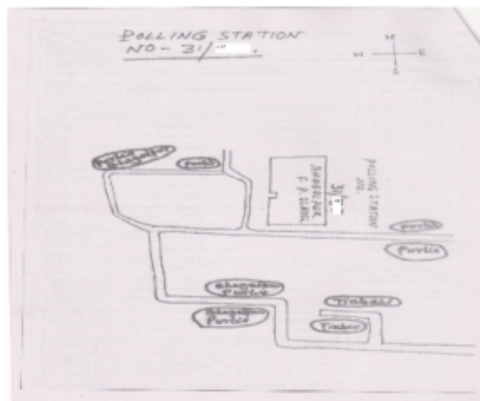

Nazri Naksha