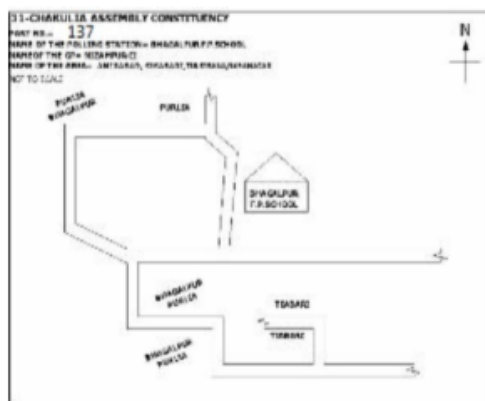

নির্বাচক নিবন্ধন আধিকারিকের স্বাক্ষর

Nazri Naksha

Google Map View

Polling Station Building Front View

Polling Station Front View

Cad View

Key MAP View

বিধানসভা নির্বাচনক্ষেত্রের নং, নাম : 31-চাকুলিয়া  
ভাগ নং, নাম : 1-পুরুলিয়া