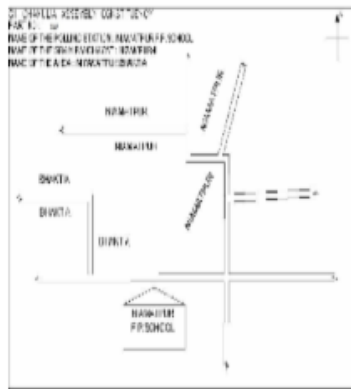

Nazri Naksha