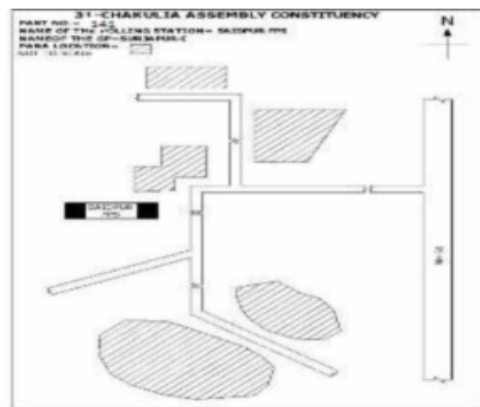

নির্বাচক নিবন্ধন আধিকারিকের স্বাক্ষর

Nazri Naksha

Google Map View

Polling Station Building Front View

Polling Station Front View

Cad View

Key MAP View

1 নাম : অর্জেমা খাতুন স্বামীর নাম: মোহাম্মদ নইমুদ্দিন বাড়ির নং : n0133 বয়স : 50 লিঙ্গ : মহিলা	LCC0910463 ফটো উপলব্ধ	2 নাম : চারু (হালদার) সরকার স্বামীর নাম: আজিত সরকার বাড়ির নং : n0074 বয়স : 38 লিঙ্গ : মহিলা	LCC3990991 ফটো উপলব্ধ	3 নাম : আসগর হুসেন পিতার নাম: মহঃ নইমুদ্দিন বাড়ির নং : n0133 বয়স : 30 লিঙ্গ : পুরুষ	USV1299932 ফটো উপলব্ধ
4 নাম : বলরাম মূর্মু পিতার নাম: ধনেশ্বর মূর্মু বাড়ির নং : এন0189 বয়স : 25 লিঙ্গ : পুরুষ	USV1689298 ফটো উপলব্ধ	5 নাম : আফজাল হুসেন পিতার নাম: মহঃ কামালুদ্দিন বাড়ির নং : n0129 বয়স : 28 লিঙ্গ : পুরুষ	USV1485499 ফটো উপলব্ধ	6 নাম : সীতা মূর্মু পিতার নাম: ধনেশ্বর মূর্মু বাড়ির নং : এন0189 বয়স : 25 লিঙ্গ : মহিলা	USV1689272 ফটো উপলব্ধ
7 নাম : মানিক চন্দ্র রায় পিতার নাম: রমেশ চন্দ্র রায় বাড়ির নং : n0074 বয়স : 28 লিঙ্গ : পুরুষ	USV1389030 ফটো উপলব্ধ	8 নাম : সাবিনা খাতুন স্বামীর নাম: মজিবুল রহমান বাড়ির নং : n0132 বয়স : 71 লিঙ্গ : মহিলা	LCC0910422 ফটো উপলব্ধ	9 নাম : ধানো হাসদা পিতার নাম: কান্দন হাসদা বাড়ির নং : এন0203 বয়স : 26 লিঙ্গ : পুরুষ	USV1692417 ফটো উপলব্ধ
10 নাম : আনোয়ার হুসেন পিতার নাম: মোঃ নাইমুদ্দিন বাড়ির নং : n0133 বয়স : 28 লিঙ্গ : পুরুষ	USV1485465 ফটো উপলব্ধ	11 নাম : লুকেশ হাঁসদা পিতার নাম: জোসেফ হাসদা বাড়ির নং : n0089 বয়স : 28 লিঙ্গ : পুরুষ	USV1485341 ফটো উপলব্ধ	12 নাম : ইকবাল হুসেন পিতার নাম: মহঃ কামালুদ্দিন বাড়ির নং : এন0129 বয়স : 26 লিঙ্গ : পুরুষ	USV1705144 ফটো উপলব্ধ
13 নাম : সুসান্তা মন্ডল পিতার নাম: স্বপন কুমার মন্ডল বাড়ির নং : এন000 বয়স : 25 লিঙ্গ : পুরুষ	USV1733617 ফটো উপলব্ধ	14 নাম : আজমেরা খাতুন পিতার নাম: নইমুদ্দিন বাড়ির নং : N0133 বয়স : 24 লিঙ্গ : মহিলা	USV2056331 ফটো উপলব্ধ	15 নাম : ছানি টুডু স্বামীর নাম: সূজন টুডু বাড়ির নং : N0107 বয়স : 29 লিঙ্গ : মহিলা	USV2055457 ফটো উপলব্ধ
16 নাম : সূজয় মূর্মু পিতার নাম: সিমন মূর্মু বাড়ির নং : নং 205 বয়স : 24 লিঙ্গ : পুরুষ	USV2068278 ফটো উপলব্ধ	17 নাম : হিরন মালা মণ্ডল স্বামীর নাম: তপস কুমার মন্ডল বাড়ির নং : n0029 বয়স : 40 লিঙ্গ : মহিলা	LCC3904414 ফটো উপলব্ধ	18 নাম : সূজয় মন্ডল পিতার নাম: অশোক মন্ডল বাড়ির নং : n0029 বয়স : 29 লিঙ্গ : পুরুষ	USV1389238 ফটো উপলব্ধ
19 নাম : আনন্দ সরকার পিতার নাম: আজিত সরকার বাড়ির নং : নং0074 বয়স : 22 লিঙ্গ : পুরুষ	USV2296226 ফটো উপলব্ধ	20 নাম : আরসেদা বেগম পিতার নাম: নইমুদ্দিন বাড়ির নং : N0133 বয়স : 24 লিঙ্গ : মহিলা	USV2056372 ফটো উপলব্ধ	21 নাম : অপসনা খাতুন পিতার নাম: মোহাম্মদ কামালুদ্দিন বাড়ির নং : এন00129 বয়স : 26 লিঙ্গ : মহিলা	USV1703578 ফটো উপলব্ধ
22 নাম : মাসরুল হাসমি পিতার নাম: শাকির হুসেন বাড়ির নং : N0131 বয়স : 24 লিঙ্গ : পুরুষ	USV2068419 ফটো উপলব্ধ	23 নাম : মহঃ নইমুদ্দিন পিতার নাম: মানিরুদ্দিন বাড়ির নং : n0133 বয়স : 70 লিঙ্গ : পুরুষ	LCC0910455 ফটো উপলব্ধ	24 নাম : মোহাম্মদ আখতার হুসেন পিতার নাম: আবদুল হামিদ বাড়ির নং : এন0000 বয়স : 25 লিঙ্গ : পুরুষ	USV1732650 ফটো উপলব্ধ
25 নাম : রমু বাসকি পিতার নাম: সগরাম বাসকি বাড়ির নং : এন0106 বয়স : 37 লিঙ্গ : পুরুষ	USV1732643 ফটো উপলব্ধ	26 নাম : সুকদেব মন্ডল পিতার নাম: প্রভাত মন্ডল বাড়ির নং : এন0182 বয়স : 26 লিঙ্গ : পুরুষ	USV1732668 ফটো উপলব্ধ	27 নাম : মনোমুখি মন্ডল স্বামীর নাম: নগেন মন্ডল বাড়ির নং : N0029 বয়স : 49 লিঙ্গ : মহিলা	USV2068310 ফটো উপলব্ধ
28 নাম : মসরাফ ন নেসা স্বামীর নাম: শাকির হোসেন বাড়ির নং : n0131 বয়স : 44 লিঙ্গ : মহিলা	USV1946524 ফটো উপলব্ধ	29 নাম : মঙ্গল কিকু পিতার নাম: কান্ন কিকু বাড়ির নং : এন000 বয়স : 50 লিঙ্গ : পুরুষ	USV1692540 ফটো উপলব্ধ	30 নাম : চঞ্চলা সরকার পিতার নাম: আজিত সরকার বাড়ির নং : এন0026 বয়স : 26 লিঙ্গ : মহিলা	USV2164499 ফটো উপলব্ধ