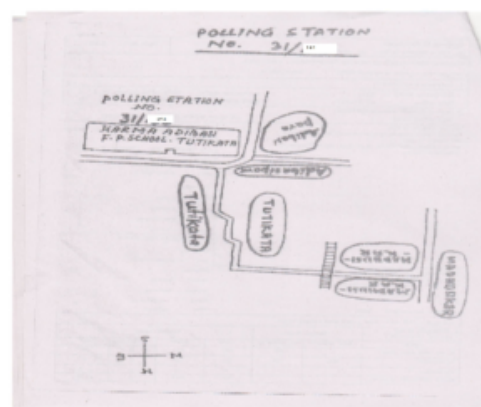

Key MAP View