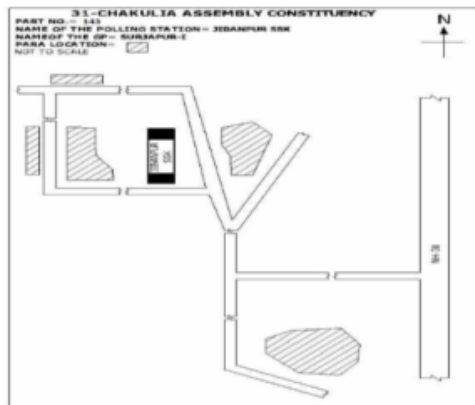

নির্বাচক নিবন্ধন আধিকারিকের স্বাক্ষর

Nazri Naksha

Google Map View

Polling Station Building Front View

Polling Station Front View

Cad View

Key MAP View

1 নাম : সাবিনা খাতুন স্বামীর নাম: মহঃ আফাক বাড়ির নং : n0063 বয়স : 35 লিঙ্গ : মহিলা	USV1182963 ফটো উপলব্ধ	2 নাম : জাবেবুন বেগম স্বামীর নাম: মোঃ মহিব আলম বাড়ির নং : n0186 বয়স : 27 লিঙ্গ : মহিলা	USV1647502 ফটো উপলব্ধ	3 নাম : মহঃ মনসুর আলম পিতার নাম: জামালুদ্দিন বাড়ির নং : n0073 বয়স : 44 লিঙ্গ : পুরুষ	USV1877638 ফটো উপলব্ধ
4 নাম : জইশুন নিসা স্বামীর নাম: সৈদুর রহমান বাড়ির নং : n0013 বয়স : 69 লিঙ্গ : মহিলা	USV1872423 ফটো উপলব্ধ	5 নাম : রিফাত খাতুন স্বামীর নাম: মহঃ মনসুর আলম বাড়ির নং : n0074 বয়স : 32 লিঙ্গ : মহিলা	USV2067395 ফটো উপলব্ধ	6 নাম : জাহাফার খাতুন স্বামীর নাম: মোঃ মাহফুজ আলম বাড়ির নং : n0005 বয়স : 50 লিঙ্গ : মহিলা	USV1872480 ফটো উপলব্ধ
7 নাম : মহঃ সাহানসা আলম পিতার নাম: জুবের আলম বাড়ির নং : n0007 বয়স : 32 লিঙ্গ : পুরুষ	USV1182971 ফটো উপলব্ধ	8 নাম : মোঃ ওলাহির পিতার নাম: বসিরুদ্দিন বাড়ির নং : 0013 বয়স : 53 লিঙ্গ : পুরুষ	GPG4190294 ফটো উপলব্ধ	9 নাম : অলিকা খাতুন স্বামীর নাম: জসিম আখতার বাড়ির নং : n0136 বয়স : 34 লিঙ্গ : মহিলা	USV1300847 ফটো উপলব্ধ
10 নাম : আজমেরুন স্বামীর নাম: নুরসদা বাড়ির নং : n0091 বয়স : 67 লিঙ্গ : মহিলা	USV1873322 ফটো উপলব্ধ	11 নাম : মহঃ রিজওয়ান পিতার নাম: হাসান মনজার বাড়ির নং : এন0067 বয়স : 22 লিঙ্গ : পুরুষ	USV2268241 ফটো উপলব্ধ	12 নাম : কুনেদ আলম পিতার নাম: মহঃ আশলাম বাড়ির নং : 0040 বয়স : 34 লিঙ্গ : পুরুষ	USV1000702 ফটো উপলব্ধ
13 নাম : শামিমা খাতুন স্বামীর নাম: মহঃ দিলশাদ আলম বাড়ির নং : n0074 বয়স : 30 লিঙ্গ : মহিলা	USV1588375 ফটো উপলব্ধ	14 নাম : মোহাম্মদ আবিদ হুসেন পিতার নাম: মহঃ সলিমুদ্দিন বাড়ির নং : n0055 বয়স : 34 লিঙ্গ : পুরুষ	USV1183458 ফটো উপলব্ধ	15 নাম : মহঃ জাহিম আখতার পিতার নাম: মহঃ ফরেতুল্লা বাড়ির নং : n0070 বয়স : 31 লিঙ্গ : পুরুষ	USV1183086 ফটো উপলব্ধ
16 নাম : মহঃ সমসাদ আলম পিতার নাম: জামালুদ্দিন বাড়ির নং : n0073 বয়স : 41 লিঙ্গ : পুরুষ	GPG3539814 ফটো উপলব্ধ	17 নাম : গুলজার আলম পিতার নাম: মহমুদ আলম বাড়ির নং : n0004 বয়স : 34 লিঙ্গ : পুরুষ	USV1000876 ফটো উপলব্ধ	18 নাম : মুসারাত বানু স্বামীর নাম: মহঃ আসগর আলম বাড়ির নং : এন0066 বয়স : 28 লিঙ্গ : মহিলা	UNF1915818 ফটো উপলব্ধ
19 নাম : জুলফা খাতুন স্বামীর নাম: শহদত হুসেন বাড়ির নং : n0025 বয়স : 41 লিঙ্গ : মহিলা	GPG4190427 ফটো উপলব্ধ	20 নাম : জাহানে আলম আলম পিতার নাম: মতিউর রহমান বাড়ির নং : n0059 বয়স : 28 লিঙ্গ : পুরুষ	USV1486067 ফটো উপলব্ধ	21 নাম : আফসার জাহান পিতার নাম: আবুল হুসেন বাড়ির নং : এন0009 বয়স : 33 লিঙ্গ : মহিলা	USV0983379 ফটো উপলব্ধ
22 নাম : মোঃ সালমান পিতার নাম: জামিল আখতার বাড়ির নং : n020 বয়স : 24 লিঙ্গ : পুরুষ	USV2216935 ফটো উপলব্ধ	23 নাম : শহিন পরবিন স্বামীর নাম: মেহমুদ অশরাফ বাড়ির নং : এন0055 বয়স : 25 লিঙ্গ : মহিলা	USV1700277 ফটো উপলব্ধ	24 নাম : আঃ রাজজাক পিতার নাম: আব্দুল লতিফ বাড়ির নং : n0069 বয়স : 69 লিঙ্গ : পুরুষ	USV1872654 ফটো উপলব্ধ
25 নাম : জহেবুন নিসা স্বামীর নাম: মহঃ সাহিদ আলম বাড়ির নং : n0084 বয়স : 31 লিঙ্গ : মহিলা	USV1968130 ফটো উপলব্ধ	26 নাম : মহঃ মসবুল হক মায়ের নাম: মহঃ মুসতাক আলম বাড়ির নং : n0071 বয়স : 27 লিঙ্গ : পুরুষ	USV1589191 ফটো উপলব্ধ	27 নাম : জাহীকুন নিসা স্বামীর নাম: মোঃ মেহরুল হক বাড়ির নং : n0018 বয়স : 55 লিঙ্গ : মহিলা	USV1974427 ফটো উপলব্ধ
28 নাম : সৈদুর রহমান পিতার নাম: ইসরাইল বাড়ির নং : n0013 বয়স : 73 লিঙ্গ : পুরুষ	USV1872431 ফটো উপলব্ধ	29 নাম : সরফরাজ আলম পিতার নাম: মহঃ আসফাক আলম বাড়ির নং : n0001 বয়স : 35 লিঙ্গ : পুরুষ	USV0453175 ফটো উপলব্ধ	30 নাম : জিয়াউর আলম পিতার নাম: মাজরুল হক বাড়ির নং : নং033 বয়স : 25 লিঙ্গ : পুরুষ	USV1700467 ফটো উপলব্ধ