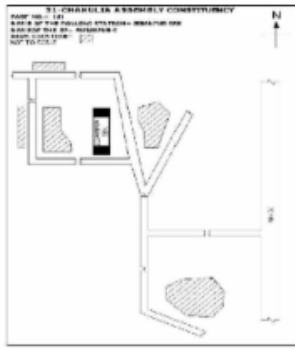

Nazri Naksha