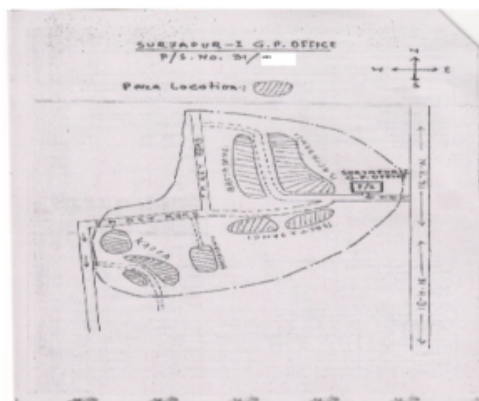

Nazri Naksha