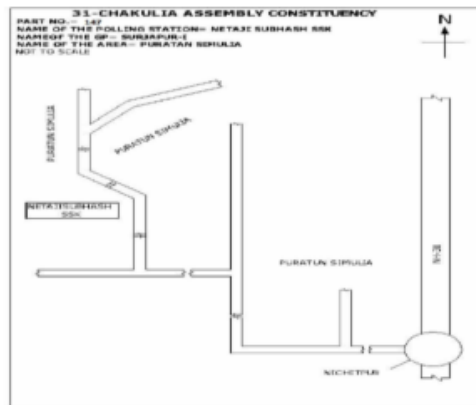

নির্বাচক নিবন্ধন আধিকারিকের স্বাক্ষর

Nazri Naksha

Google Map View

Polling Station Building Front View

Polling Station Front View

Cad View

Key MAP View

1 নাম : সমসুদ্দিন মায়ের নাম: আলি হুসেন বাড়ির নং : 86 বয়স : 47 লিঙ্গ : পুরুষ	GPG4192258 ফটো উপলব্ধ	2 নাম : মহঃ সরয়ার আলম পিতার নাম: মোজিব আলম বাড়ির নং : n0034 বয়স : 29 লিঙ্গ : পুরুষ	USV1487842 ফটো উপলব্ধ	3 নাম : সাকেরা খাতুন স্বামীর নাম: আব্দুল গফর বাড়ির নং : n0090 বয়স : 81 লিঙ্গ : মহিলা	GPG0171397 ফটো উপলব্ধ
4 নাম : পটলী খাতুন স্বামীর নাম: মহঃ সাফিক বাড়ির নং : n0073 বয়স : 55 লিঙ্গ : মহিলা	GPG1733690 ফটো উপলব্ধ	5 নাম : সলীম আহমদ পিতার নাম: আব্দুল মজিদ বাড়ির নং : n0021 বয়স : 55 লিঙ্গ : পুরুষ	USV1890003 ফটো উপলব্ধ	6 নাম : সহজাবী খাতুন পিতার নাম: আব্দুস সালাম বাড়ির নং : n0002 বয়স : 25 লিঙ্গ : মহিলা	USV1588029 ফটো উপলব্ধ
7 নাম : গাজিয়া খাতুন স্বামীর নাম: সহাবুল বাড়ির নং : এন0024 বয়স : 41 লিঙ্গ : মহিলা	USV2253557 ফটো উপলব্ধ	8 নাম : মহঃ মুশতাক আলুম পিতার নাম: মহঃ তাজুদ্দীন বাড়ির নং : n0082 বয়স : 46 লিঙ্গ : পুরুষ	GPG0172734 ফটো উপলব্ধ	9 নাম : আইজুন নিশা স্বামীর নাম: মৃত. মহঃ তাহির বাড়ির নং : n0086 বয়স : 65 লিঙ্গ : মহিলা	USV1889138 ফটো উপলব্ধ
10 নাম : মোহসাবী বেগম স্বামীর নাম: সাবরুল আলম বাড়ির নং : এন0080 বয়স : 27 লিঙ্গ : মহিলা	USV2217826 ফটো উপলব্ধ	11 নাম : নাহিদা খাতুন পিতার নাম: সাজ্জাদ আলম বাড়ির নং : এন0065 বয়স : 23 লিঙ্গ : মহিলা	USV2217834 ফটো উপলব্ধ	12 নাম : রেহানা খাতুন স্বামীর নাম: আহমেদ সরকার বাড়ির নং : n0027 বয়স : 40 লিঙ্গ : মহিলা	GPG4311684 ফটো উপলব্ধ
13 নাম : আবু সাইদ পিতার নাম: জাহির বাড়ির নং : n0039 বয়স : 35 লিঙ্গ : পুরুষ	USV1003516 ফটো উপলব্ধ	14 নাম : নারগিস বেগম স্বামীর নাম: মহঃ নাজিমুদ্দিন বাড়ির নং : n0014 বয়স : 33 লিঙ্গ : মহিলা	USV1390764 ফটো উপলব্ধ	15 নাম : মাজহির আলম পিতার নাম: মোহাম্মদ ইশাক বাড়ির নং : n0133 বয়স : 26 লিঙ্গ : পুরুষ	USV1620756 ফটো উপলব্ধ
16 নাম : দিলবারি খাতুন স্বামীর নাম: সফিক আলম বাড়ির নং : n0088 বয়স : 49 লিঙ্গ : মহিলা	GPG4311569 ফটো উপলব্ধ	17 নাম : মুক্তার আলম পিতার নাম: নৌসাদ আলম বাড়ির নং : এন0060 বয়স : 28 লিঙ্গ : পুরুষ	USV2217941 ফটো উপলব্ধ	18 নাম : সজ্জদা বেগম স্বামীর নাম: মোহাম্মদ তানওয়ার আলম বাড়ির নং : নং বয়স : 30 লিঙ্গ : মহিলা	USV1690791 ফটো উপলব্ধ
19 নাম : রশিদ রেজা পিতার নাম: জাহিরুল ইসলাম বাড়ির নং : এন0044 বয়স : 24 লিঙ্গ : পুরুষ	USV2145951 ফটো উপলব্ধ	20 নাম : মৌলানা জ. হীরুল ইসলাম পিতার নাম: আব্দুল জব্বার বাড়ির নং : n0044 বয়স : 54 লিঙ্গ : পুরুষ	GPG1735224 ফটো উপলব্ধ	21 নাম : সাবির আলম পিতার নাম: রমজান আলী বাড়ির নং : n0012 বয়স : 51 লিঙ্গ : পুরুষ	GPG1732510 ফটো উপলব্ধ
22 নাম : সবেরা খাতুন স্বামীর নাম: অবদুল মতিন বাড়ির নং : n0006 বয়স : 60 লিঙ্গ : মহিলা	USV1890383 ফটো উপলব্ধ	23 নাম : রাহিনা খাতুন স্বামীর নাম: মহঃ মুকতার বাড়ির নং : n0061 বয়স : 40 লিঙ্গ : মহিলা	USV1302884 ফটো উপলব্ধ	24 নাম : নসরিন বেগম পিতার নাম: রহমান বাড়ির নং : n0058 বয়স : 25 লিঙ্গ : মহিলা	USV1524743 ফটো উপলব্ধ
25 নাম : জাকেরুন শেখা স্বামীর নাম: সনবর হুসেন বাড়ির নং : n0032 বয়স : 45 লিঙ্গ : মহিলা	GPG1733344 ফটো উপলব্ধ	26 নাম : শহিনা খাতুন স্বামীর নাম: মহঃ মতিউর রহমান বাড়ির নং : n0021 বয়স : 30 লিঙ্গ : মহিলা	USV1487883 ফটো উপলব্ধ	27 নাম : গাজালা খাতুন পিতার নাম: সাবির আলম বাড়ির নং : এন0095 বয়স : 22 লিঙ্গ : মহিলা	USV2217867 ফটো উপলব্ধ
28 নাম : সাদেকা খাতুন পিতার নাম: সাবির আলম বাড়ির নং : এন0095 বয়স : 23 লিঙ্গ : মহিলা	USV2217875 ফটো উপলব্ধ	29 নাম : মতীউর রহমান পিতার নাম: সৈদুর রহমান বাড়ির নং : এন002 বয়স : 51 লিঙ্গ : পুরুষ	GPG1732528 ফটো উপলব্ধ	30 নাম : গুলেশা বানু স্বামীর নাম: কমরুল হুসেন বাড়ির নং : n0023 বয়স : 36 লিঙ্গ : মহিলা	USV0789339 ফটো উপলব্ধ