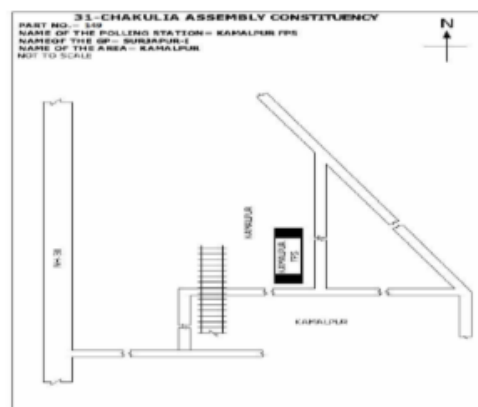

নির্বাচক নিবন্ধন আধিকারিকের স্বাক্ষর

Nazri Naksha

Google Map View

Polling Station Building Front View

Polling Station Front View

Cad View

Key MAP View

1 নাম : মহঃ রসিদ পিতার নাম: মুজাম্মিল হোসেন বাড়ির নং : n0176 বয়স : 31 লিঙ্গ : পুরুষ	USV1390954 ফটো উপলব্ধ	2 নাম : শাহনাজ খাতুন স্বামীর নাম: জহিরুল ইসলাম বাড়ির নং : n0031 বয়স : 73 লিঙ্গ : মহিলা	USV1893353 ফটো উপলব্ধ	3 নাম : কাকালি মজুমদার স্বামীর নাম: আসিম মাজুমদার বাড়ির নং : না বয়স : 25 লিঙ্গ : মহিলা	USV1688100 ফটো উপলব্ধ
4 নাম : রাকেশ মন্ডল পিতার নাম: রিপন মন্ডল বাড়ির নং : কমলপুর বয়স : 22 লিঙ্গ : পুরুষ	USV2218394 ফটো উপলব্ধ	5 নাম : শামা পারবীন পিতার নাম: আবুল কালাম বাড়ির নং : 188 বয়স : 33 লিঙ্গ : মহিলা	USV1004068 ফটো উপলব্ধ	6 নাম : পরবেজ আলম পিতার নাম: তুফেল আহমদ বাড়ির নং : n0030 বয়স : 43 লিঙ্গ : পুরুষ	GPG3535861 ফটো উপলব্ধ
7 নাম : মজরুল হক পিতার নাম: ইউসুফ বাড়ির নং : n0176 বয়স : 57 লিঙ্গ : পুরুষ	GPG3082856 ফটো উপলব্ধ	8 নাম : মহঃ নসিম পিতার নাম: মৈনুদ্দিন বাড়ির নং : n0023 বয়স : 71 লিঙ্গ : পুরুষ	USV1901941 ফটো উপলব্ধ	9 নাম : নূশীদ আলম পিতার নাম: আব্দুল হমীদ বাড়ির নং : এন0071 বয়স : 24 লিঙ্গ : পুরুষ	USV2132447 ফটো উপলব্ধ
10 নাম : সিতারা খাতুন স্বামীর নাম: করিম বাড়ির নং : n0048 বয়স : 62 লিঙ্গ : মহিলা	USV1903483 ফটো উপলব্ধ	11 নাম : ইমরান হোসেন পিতার নাম: মহঃ জাকির হোসেন বাড়ির নং : n0043 বয়স : 27 লিঙ্গ : পুরুষ	USV1587047 ফটো উপলব্ধ	12 নাম : নায়েবুল হক স্বামীর নাম: জুবের আলম বাড়ির নং : n0001 বয়স : 63 লিঙ্গ : মহিলা	USV1975416 ফটো উপলব্ধ
13 নাম : জোহরা খাতুন স্বামীর নাম: মহঃ মহসীন বাড়ির নং : n0199 বয়স : 63 লিঙ্গ : মহিলা	USV1893429 ফটো উপলব্ধ	14 নাম : হসিনা আনসারি পিতার নাম: ফিরোজ আলম বাড়ির নং : না বয়স : 25 লিঙ্গ : পুরুষ	USV1688829 ফটো উপলব্ধ	15 নাম : সকেলা খাতুন স্বামীর নাম: মোহাম্মদ আরিফ বাড়ির নং : n0017 বয়স : 56 লিঙ্গ : মহিলা	USV1893304 ফটো উপলব্ধ
16 নাম : শবনুর বেগম স্বামীর নাম: শাহবাজ আলম বাড়ির নং : n0031 বয়স : 27 লিঙ্গ : মহিলা	USV1587245 ফটো উপলব্ধ	17 নাম : মোহাম্মদ মুসারেফ রেজা পিতার নাম: মোহাম্মদ হাসিম বাড়ির নং : না বয়স : 25 লিঙ্গ : পুরুষ	USV1688746 ফটো উপলব্ধ	18 নাম : হাসি সুরকার বিশ্বাস স্বামীর নাম: সীতু বিশ্বাস বাড়ির নং : এন000 বয়স : 25 লিঙ্গ : মহিলা	USV1691799 ফটো উপলব্ধ
19 নাম : রুখসানা খাতুন মায়ের নাম: নূরদনা খাতুন বাড়ির নং : না বয়স : 25 লিঙ্গ : মহিলা	USV1697788 ফটো উপলব্ধ	20 নাম : সুরতন নিসা স্বামীর নাম: তাক্বিদ আলম বাড়ির নং : n0023 বয়স : 66 লিঙ্গ : মহিলা	USV1902071 ফটো উপলব্ধ	21 নাম : আনোয়ারুল হক পিতার নাম: নিজামুদ্দিন বাড়ির নং : n0026 বয়স : 46 লিঙ্গ : পুরুষ	GPG4024212 ফটো উপলব্ধ
22 নাম : কাজী আব্দুল জলিল পিতার নাম: আব্দুল মতিন বাড়ির নং : n0042 বয়স : 81 লিঙ্গ : পুরুষ	USV1928860 ফটো উপলব্ধ	23 নাম : আকিব সফদর পিতার নাম: মহঃ মহবুব আলম বাড়ির নং : 41 বয়স : 30 লিঙ্গ : পুরুষ	USV1303791 ফটো উপলব্ধ	24 নাম : অসগরী খাতুন স্বামীর নাম: মহঃ কমরুল হোদা বাড়ির নং : n0041 বয়স : 49 লিঙ্গ : মহিলা	GPG3082740 ফটো উপলব্ধ
25 নাম : নূর বানু অন্যান্য: নূর মহঃ বাড়ির নং : n0044 বয়স : 49 লিঙ্গ : মহিলা	USV1927623 ফটো উপলব্ধ	26 নাম : রুবি খাতুন পিতার নাম: আবু সহিদ বাড়ির নং : n0083 বয়স : 33 লিঙ্গ : মহিলা	USV1004126 ফটো উপলব্ধ	27 নাম : রাসেদা খাতুন অন্যান্য: মহঃফজুর রৌফ বাড়ির নং : এন0067 বয়স : 66 লিঙ্গ : মহিলা	USV1929132 ফটো উপলব্ধ
28 নাম : মুকুল মন্ডল পিতার নাম: মুকুন্দ মন্ডল বাড়ির নং : নং0166 বয়স : 26 লিঙ্গ : পুরুষ	USV1688399 ফটো উপলব্ধ	29 নাম : আফসর আলম পিতার নাম: খলিল বাড়ির নং : n0001 বয়স : 36 লিঙ্গ : পুরুষ	GPG4308839 ফটো উপলব্ধ	30 নাম : নসির গালিব পিতার নাম: মহঃফজুর রউফ বাড়ির নং : 67 বয়স : 61 লিঙ্গ : পুরুষ	GPG0148163 ফটো উপলব্ধ