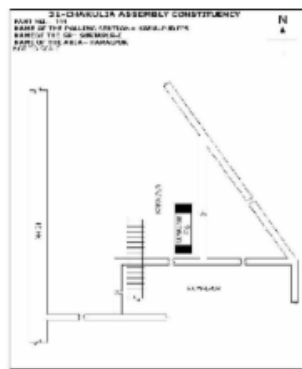

Nazri Naksha