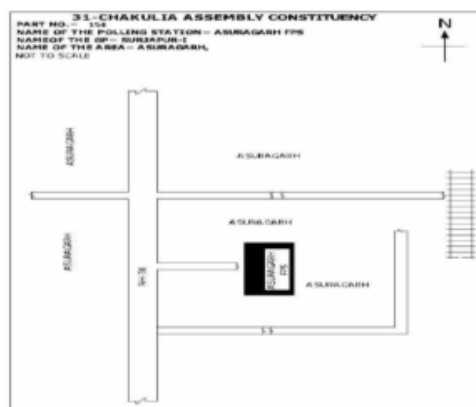

নির্বাচক নিবন্ধন আধিকারিকের স্বাক্ষর

Nazri Naksha

Google Map View

Polling Station Building Front View

Polling Station Front View

Cad View

Key MAP View

1 নাম : লক্ষ্মী প্রসাদ বসাক পিতার নাম: বাহাদুর লাল বসাক বাড়ির নং : n0180 বয়স : 40 লিঙ্গ : পুরুষ	USV0756338 ফটো উপলব্ধ	2 নাম : জীতেন সরকার পিতার নাম: জুরান সরকার বাড়ির নং : n0204 বয়স : 47 লিঙ্গ : পুরুষ	GPG4019477 ফটো উপলব্ধ	3 নাম : কোয়েল সরকার পিতার নাম: জীতেন সরকার বাড়ির নং : এন0204 বয়স : 21 লিঙ্গ : মহিলা	USV2423895 ফটো উপলব্ধ
4 নাম : কুলসুম পারবিন পিতার নাম: আবুল কালাম বাড়ির নং : এন0016 বয়স : 25 লিঙ্গ : মহিলা	USV2131993 ফটো উপলব্ধ	5 নাম : মহঃ উমর রেজা পিতার নাম: আবুল কালাম আনসারি বাড়ির নং : 0016 বয়স : 28 লিঙ্গ : পুরুষ	USV1490838 ফটো উপলব্ধ	6 নাম : আবুল কালাম আনসারী পিতার নাম: সাহেবজান আনসারী বাড়ির নং : 0016 বয়স : 55 লিঙ্গ : পুরুষ	GPG0129098 ফটো উপলব্ধ
7 নাম : সোমা বিশ্বাস (মল্লিক) স্বামীর নাম: সুব্রত মল্লিক বাড়ির নং : নং014 বয়স : 26 লিঙ্গ : মহিলা	USV1753094 ফটো উপলব্ধ	8 নাম : সমাপ্তী মন্ডল বিশ্বাস স্বামীর নাম: সমির বিশ্বাস বাড়ির নং : নং বয়স : 26 লিঙ্গ : মহিলা	USV1753128 ফটো উপলব্ধ	9 নাম : ছবি মন্ডল মালকর অন্যান্য: বিজয় মালাকার বাড়ির নং : নং বয়স : 26 লিঙ্গ : মহিলা	USV1753102 ফটো উপলব্ধ
10 নাম : মনতোষ বিশ্বাস পিতার নাম: প্রসেনজীত বিশ্বাস বাড়ির নং : নং0124 বয়স : 26 লিঙ্গ : পুরুষ	USV1753227 ফটো উপলব্ধ	11 নাম : আরতি মন্ডল(রায়) স্বামীর নাম: কাতিক রায় বাড়ির নং : নং0101 বয়স : 29 লিঙ্গ : মহিলা	USV1752948 ফটো উপলব্ধ	12 নাম : মোহাম্মদ আশিফ রেজা আনসারি পিতার নাম: আবুল কালাম আনসারি বাড়ির নং : N 0014 বয়স : 27 লিঙ্গ : পুরুষ	USV1658566 ফটো উপলব্ধ
13 নাম : অঙ্গ কিঙ্কু পিতার নাম: ড্যানিয়াল কিঙ্কু বাড়ির নং : নং053 বয়স : 26 লিঙ্গ : মহিলা	USV1753250 ফটো উপলব্ধ	14 নাম : অমিয় পোদ্দার পিতার নাম: আলোক পোদ্দার বাড়ির নং : নং0143 বয়স : 25 লিঙ্গ : পুরুষ	USV1753276 ফটো উপলব্ধ	15 নাম : পবিত্র মন্ডল পিতার নাম: কালিদাস মন্ডল বাড়ির নং : নং099 বয়স : 39 লিঙ্গ : পুরুষ	USV1753185 ফটো উপলব্ধ
16 নাম : জয়ন্তী বসাক স্বামীর নাম: লক্ষ্মী প্রসাদ বসাক বাড়ির নং : n0178 বয়স : 39 লিঙ্গ : মহিলা	USV0756320 ফটো উপলব্ধ	17 নাম : প্রশান্ত রাজবংশী পিতার নাম: রাজকুমার রাজবংশী বাড়ির নং : নং009 বয়স : 30 লিঙ্গ : পুরুষ	USV1752963 ফটো উপলব্ধ	18 নাম : মানিক রায় পিতার নাম: কৃষ্ণপদ রায় বাড়ির নং : n0127 বয়স : 35 লিঙ্গ : পুরুষ	USV0756288 ফটো উপলব্ধ
19 নাম : শিশির কুমার বিশ্বাস পিতার নাম: শ্যামল চন্দ্র বিশ্বাস বাড়ির নং : এন068 বয়স : 25 লিঙ্গ : পুরুষ	USV1753193 ফটো উপলব্ধ	20 নাম : অনিল রায় পিতার নাম: হসনাথ রায় বাড়ির নং : নং010 বয়স : 25 লিঙ্গ : পুরুষ	USV1753219 ফটো উপলব্ধ	21 নাম : জয়ন্তী বিশ্বাস পিতার নাম: সুশান্তা বিশ্বাস বাড়ির নং : নং0182 বয়স : 25 লিঙ্গ : মহিলা	USV1753342 ফটো উপলব্ধ
22 নাম : শংকর সরকার পিতার নাম: অমৃত লাল সরকার বাড়ির নং : নং0 বয়স : 37 লিঙ্গ : পুরুষ	USV0412726 ফটো উপলব্ধ	23 নাম : শিল্পী পোদ্দার স্বামীর নাম: প্রোবীর কুমার পোদ্দার বাড়ির নং : নং0117 বয়স : 33 লিঙ্গ : মহিলা	USV1752773 ফটো উপলব্ধ	24 নাম : সুমিএা সরকার স্বামীর নাম: শঙ্কর সরকার বাড়ির নং : নং বয়স : 35 লিঙ্গ : মহিলা	USV0749192 ফটো উপলব্ধ
25 নাম : গোপাল বিশ্বাস পিতার নাম: দেবকুমার বিশ্বাস বাড়ির নং : নং0036 বয়স : 25 লিঙ্গ : পুরুষ	USV1753367 ফটো উপলব্ধ	26 নাম : বীজেশ রায় পিতার নাম: সন্তোষ রায় বাড়ির নং : নং012 বয়স : 26 লিঙ্গ : পুরুষ	USV1753326 ফটো উপলব্ধ	27 নাম : দীপা কুমারী রায় স্বামীর নাম: সুনীল রায় বাড়ির নং : নং0010 বয়স : 29 লিঙ্গ : মহিলা	USV1752922 ফটো উপলব্ধ
28 নাম : দিঞ্জন মন্ডল পিতার নাম: বারু মন্ডল বাড়ির নং : নং039 বয়স : 25 লিঙ্গ : পুরুষ	USV1752724 ফটো উপলব্ধ	29 নাম : বাসন্তী দাস স্বামীর নাম: রাম কৃষ্ণ মালাকার বাড়ির নং : এন0017 বয়স : 25 লিঙ্গ : মহিলা	USV2408326 ফটো উপলব্ধ	30 নাম : রামকৃষ্ণ মালাকার পিতার নাম: নীশীকাংতা মালকর বাড়ির নং : নং017 বয়স : 24 লিঙ্গ : পুরুষ	USV1753177 ফটো উপলব্ধ