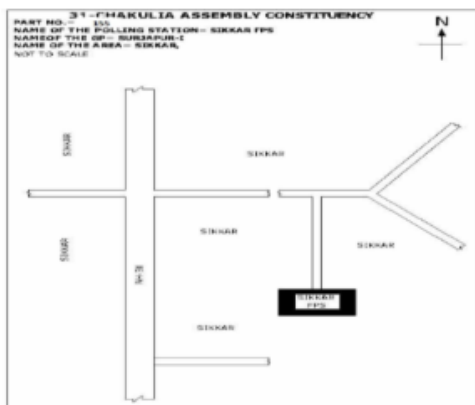

নির্বাচক নিবন্ধন আধিকারিকের স্বাক্ষর

Nazri Naksha

Google Map View

Polling Station Building Front View

Polling Station Front View

Cad View

Key MAP View

1 নাম : মহ নূর আলম মায়ের নাম: হোসনেরা খাতুন বাড়ির নং : n0281 বয়স : 28 লিঙ্গ : পুরুষ	USV1649243 ফটো উপলব্ধ	2 নাম : মঞ্জুরী বেগম স্বামীর নাম: মহঃ জাহিরুল ইসলাম বাড়ির নং : n0010 বয়স : 37 লিঙ্গ : মহিলা	GPG3526258 ফটো উপলব্ধ	3 নাম : মোহাম্মদ চাঁদ বাবু পিতার নাম: আবদুল হাকিম বাড়ির নং : না 0281 বয়স : 27 লিঙ্গ : পুরুষ	USV1969435 ফটো উপলব্ধ
4 নাম : মোহাম্মদ কামরুল পিতার নাম: মহঃ সোহরাব আলী বাড়ির নং : n0006 বয়স : 45 লিঙ্গ : পুরুষ	GPG3524246 ফটো উপলব্ধ	5 নাম : বারিমন নিশা স্বামীর নাম: মোঃ সোহরাব আলি বাড়ির নং : n0006 বয়স : 60 লিঙ্গ : মহিলা	USV1823103 ফটো উপলব্ধ	6 নাম : আমনা খাতুন পিতার নাম: মোহাম্মদ আলিম বাড়ির নং : এন0160 বয়স : 23 লিঙ্গ : মহিলা	USV2357721 ফটো উপলব্ধ
7 নাম : ফারজানা বেগম পিতার নাম: আব্দুল রাজ্জাক, বাড়ির নং : এন0161 বয়স : 23 লিঙ্গ : মহিলা	USV2357754 ফটো উপলব্ধ	8 নাম : অমিতাভ মজুমদার পিতার নাম: অনিল মজুমদার বাড়ির নং : এন0205 বয়স : 29 লিঙ্গ : পুরুষ	USV1396100 ফটো উপলব্ধ	9 নাম : মহঃ ফজিরুদ্দিন পিতার নাম: মহঃ সোহরাব আলি বাড়ির নং : n0006 বয়স : 43 লিঙ্গ : পুরুষ	GPG3524253 ফটো উপলব্ধ
10 নাম : অনিল মজুমদার পিতার নাম: মৃত স্কীরোদ মজুমদার বাড়ির নং : এন0205 বয়স : 56 লিঙ্গ : পুরুষ	USV1726926 ফটো উপলব্ধ	11 নাম : আফরোজ আলম পিতার নাম: ওয়ালি মহম্মদ বাড়ির নং : n0011 বয়স : 35 লিঙ্গ : পুরুষ	USV1006576 ফটো উপলব্ধ	12 নাম : মহঃ সাজিরুদ্দিন পিতার নাম: মহঃ সোহরাব আলী বাড়ির নং : n0006 বয়স : 35 লিঙ্গ : পুরুষ	USV1006543 ফটো উপলব্ধ
13 নাম : আসগারি বেগম স্বামীর নাম: মহঃ সাহিদ বাড়ির নং : n0011 বয়স : 66 লিঙ্গ : মহিলা	USV1870096 ফটো উপলব্ধ	14 নাম : মহ কামরুজ্জামা পিতার নাম: আব্দুল হাকিম বাড়ির নং : n0008 বয়স : 36 লিঙ্গ : পুরুষ	USV0490458 ফটো উপলব্ধ	15 নাম : দেবোজীত সরকার পিতার নাম: সুশীল সরকার বাড়ির নং : নং বয়স : 26 লিঙ্গ : পুরুষ	USV1752252 ফটো উপলব্ধ
16 নাম : মহঃ জামিল আখতার পিতার নাম: আব্দুল রাজ্জাক বাড়ির নং : n0009 বয়স : 34 লিঙ্গ : পুরুষ	USV1006568 ফটো উপলব্ধ	17 নাম : জুলেখা খাতুন স্বামীর নাম: মহঃ আলিম বাড়ির নং : n0006 বয়স : 44 লিঙ্গ : মহিলা	GPG3526233 ফটো উপলব্ধ	18 নাম : জিতেন্দ্র রাজবংশী পিতার নাম: সুবেস লাল রাজবংশী বাড়ির নং : নং বয়স : 27 লিঙ্গ : পুরুষ	USV1751916 ফটো উপলব্ধ
19 নাম : অজয় বিশ্বাস পিতার নাম: কৃষ্ণ বিশ্বাস বাড়ির নং : নং বয়স : 25 লিঙ্গ : পুরুষ	USV1752203 ফটো উপলব্ধ	20 নাম : আব্দুল রাজ্জাক পিতার নাম: মহঃ ইসরাইল বাড়ির নং : n0009 বয়স : 64 লিঙ্গ : পুরুষ	GPG3524204 ফটো উপলব্ধ	21 নাম : মহঃ সাকির আলম পিতার নাম: মহঃ জাহিদ বাড়ির নং : n0011 বয়স : 41 লিঙ্গ : পুরুষ	USV1191725 ফটো উপলব্ধ
22 নাম : রুমি বেগম স্বামীর নাম: মহঃ ফ. জিরুদ্দীন বাড়ির নং : নং বয়স : 25 লিঙ্গ : মহিলা	USV1753466 ফটো উপলব্ধ	23 নাম : প্রকাশ মল্লিক পিতার নাম: বিনোদ মল্লিক বাড়ির নং : নং বয়স : 25 লিঙ্গ : পুরুষ	USV1753524 ফটো উপলব্ধ	24 নাম : সবিতা রয় বরাই স্বামীর নাম: অনুপ বরাই বাড়ির নং : নং বয়স : 27 লিঙ্গ : মহিলা	USV1753581 ফটো উপলব্ধ
25 নাম : সাবেরা খাতুন স্বামীর নাম: মহঃ জাহিদ বাড়ির নং : n0011 বয়স : 66 লিঙ্গ : মহিলা	USV1813443 ফটো উপলব্ধ	26 নাম : সঞ্জিদা খাতুন পিতার নাম: ওয়ালি মহম্মদ বাড়ির নং : n0011 বয়স : 33 লিঙ্গ : মহিলা	USV1007327 ফটো উপলব্ধ	27 নাম : নীলরতন মন্ডল পিতার নাম: দিলীপ কুমার মন্ডল বাড়ির নং : নং বয়স : 25 লিঙ্গ : পুরুষ	USV1752229 ফটো উপলব্ধ
28 নাম : লক্ষ্মী রানি ধর বৈদ্য স্বামীর নাম: শংকর বৈদ্য বাড়ির নং : নং বয়স : 28 লিঙ্গ : মহিলা	USV1752062 ফটো উপলব্ধ	29 নাম : হুদাই মুর্শু পিতার নাম: শুকল মুর্শু বাড়ির নং : নং বয়স : 27 লিঙ্গ : পুরুষ	USV1752047 ফটো উপলব্ধ	30 নাম : চানমুনি হেমব্রম স্বামীর নাম: হুদাই মুর্শু বাড়ির নং : এন0123 বয়স : 21 লিঙ্গ : মহিলা	USV2379923 ফটো উপলব্ধ