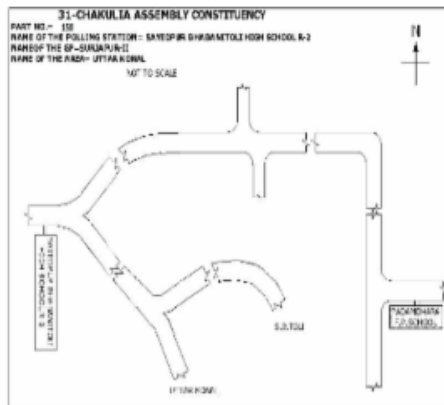

নির্বাচক নিবন্ধন আধিকারিকের স্বাক্ষর

Nazri Naksha

Google Map View

Polling Station Building Front View

Polling Station Front View

Cad View

Key MAP View

1 নাম : রাজু মন্ডল পিতার নাম: গৌতম মন্ডল বাড়ির নং : n0209 বয়স : 26 লিঙ্গ : পুরুষ	USV1678036 ফটো উপলব্ধ	2 নাম : নগিনা খাতুন স্বামীর নাম: বসারাত আলী বাড়ির নং : n0152 বয়স : 62 লিঙ্গ : মহিলা	GPG0118877 ফটো উপলব্ধ	3 নাম : রাজু সরকার পিতার নাম: কালীপদ সরকার বাড়ির নং : নং0106 বয়স : 25 লিঙ্গ : পুরুষ	USV1760859 ফটো উপলব্ধ
4 নাম : কবিতা বৈদ্য স্বামীর নাম: বিজন মন্ডল বাড়ির নং : এন0241 বয়স : 33 লিঙ্গ : মহিলা	USV1752740 ফটো উপলব্ধ	5 নাম : পিন্ধি কুমারী যাদব স্বামীর নাম: সম্বল যাদব বাড়ির নং : নং 023 বয়স : 30 লিঙ্গ : মহিলা	USV1777374 ফটো উপলব্ধ	6 নাম : পিন্ধি মন্ডল পিতার নাম: নিরঞ্জন মন্ডল বাড়ির নং : নং097 বয়স : 33 লিঙ্গ : মহিলা	USV1781814 ফটো উপলব্ধ
7 নাম : অপূর্ব সেন পিতার নাম: অরুণ সেন বাড়ির নং : এন00 বয়স : 25 লিঙ্গ : পুরুষ	USV1755248 ফটো উপলব্ধ	8 নাম : পূজা মল্লিক পিতার নাম: সুভাষ মল্লিক বাড়ির নং : এন007 বয়স : 26 লিঙ্গ : মহিলা	USV1756923 ফটো উপলব্ধ	9 নাম : আজমল পিতার নাম: তৈয়ব বাড়ির নং : নং 046 বয়স : 31 লিঙ্গ : পুরুষ	USV1777333 ফটো উপলব্ধ
10 নাম : রোহিলা বেগম পিতার নাম: শাহ আলম বাড়ির নং : নং 042 বয়স : 25 লিঙ্গ : মহিলা	USV1777341 ফটো উপলব্ধ	11 নাম : ঋতু সরকার পিতার নাম: বিমল সরকার বাড়ির নং : নং034 বয়স : 25 লিঙ্গ : মহিলা	USV1758713 ফটো উপলব্ধ	12 নাম : সাহিন পরবিন পিতার নাম: সম্ভর আলম বাড়ির নং : N0154 বয়স : 24 লিঙ্গ : মহিলা	USV2033058 ফটো উপলব্ধ
13 নাম : মমতা মন্ডল সরকার স্বামীর নাম: মানিক সরকার বাড়ির নং : n0201 বয়স : 26 লিঙ্গ : মহিলা	USV1656875 ফটো উপলব্ধ	14 নাম : তারিক আনোয়ার পিতার নাম: মহঃ জাহিরুল ইসলাম বাড়ির নং : নং 064 বয়স : 26 লিঙ্গ : পুরুষ	USV1777267 ফটো উপলব্ধ	15 নাম : মহানামরত মন্ডল পিতার নাম: নিরঞ্জন মন্ডল বাড়ির নং : নং097 বয়স : 25 লিঙ্গ : পুরুষ	USV1770031 ফটো উপলব্ধ
16 নাম : দীপা যাদব স্বামীর নাম: গণেশ লাল যাদব বাড়ির নং : নং 028 বয়স : 28 লিঙ্গ : মহিলা	USV1777283 ফটো উপলব্ধ	17 নাম : অরুণ মন্ডল পিতার নাম: কালী পদ মন্ডল বাড়ির নং : এন052 বয়স : 25 লিঙ্গ : পুরুষ	USV1757038 ফটো উপলব্ধ	18 নাম : গঙ্গা সরকার স্বামীর নাম: সুব্রত সরকার বাড়ির নং : নং088 বয়স : 26 লিঙ্গ : মহিলা	USV1760842 ফটো উপলব্ধ
19 নাম : শ্রেয়া পাল পিতার নাম: শ্যামল পাল বাড়ির নং : এন0000 বয়স : 21 লিঙ্গ : মহিলা	USV2300937 ফটো উপলব্ধ	20 নাম : চম্পা বিশ্বাস স্বামীর নাম: গোপাল বালা বাড়ির নং : নং015 বয়স : 25 লিঙ্গ : মহিলা	USV1760875 ফটো উপলব্ধ	21 নাম : সুমিত্রা মন্ডল পিতার নাম: রাধেশ্যাম মন্ডল বাড়ির নং : নং 0047 বয়স : 25 লিঙ্গ : মহিলা	USV1760776 ফটো উপলব্ধ
22 নাম : সাজ্জব আল পিতার নাম: আব্দুল রসিদ বাড়ির নং : n0152 বয়স : 23 লিঙ্গ : পুরুষ	USV0495440 ফটো উপলব্ধ	23 নাম : মহঃ শাহ জামাল পিতার নাম: মোহসিন আলম বাড়ির নং : নং 056 বয়স : 29 লিঙ্গ : পুরুষ	USV1777325 ফটো উপলব্ধ	24 নাম : উমা বিশ্বাস পিতার নাম: জীবন চন্দ্র বিশ্বাস বাড়ির নং : এন0176 বয়স : 25 লিঙ্গ : মহিলা	USV1758994 ফটো উপলব্ধ
25 নাম : সন্তোষী মন্ডল পিতার নাম: সুনীল মন্ডল বাড়ির নং : নং091 বয়স : 25 লিঙ্গ : মহিলা	USV1769967 ফটো উপলব্ধ	26 নাম : বিশ্বদেব বিশ্বাস পিতার নাম: জয় দেব বিশ্বাস বাড়ির নং : নং 105 বয়স : 26 লিঙ্গ : পুরুষ	USV1777317 ফটো উপলব্ধ	27 নাম : পরেশ ঠাকুর পিতার নাম: বীরেন ঠাকুর বাড়ির নং : নং 071 বয়স : 26 লিঙ্গ : পুরুষ	USV1777291 ফটো উপলব্ধ
28 নাম : পিন্ধি সরকার মন্ডল স্বামীর নাম: নকুল মন্ডল বাড়ির নং : এন0000 বয়স : 30 লিঙ্গ : মহিলা	USV1310242 ফটো উপলব্ধ	29 নাম : বিশ্বনাথ রয় পিতার নাম: বাদল চন্দ্র রায় বাড়ির নং : এন00100 বয়স : 25 লিঙ্গ : পুরুষ	USV1756949 ফটো উপলব্ধ	30 নাম : সাধনা পাল স্বামীর নাম: শ্যামল পাল বাড়ির নং : এন0000 বয়স : 38 লিঙ্গ : মহিলা	USV0496729 ফটো উপলব্ধ