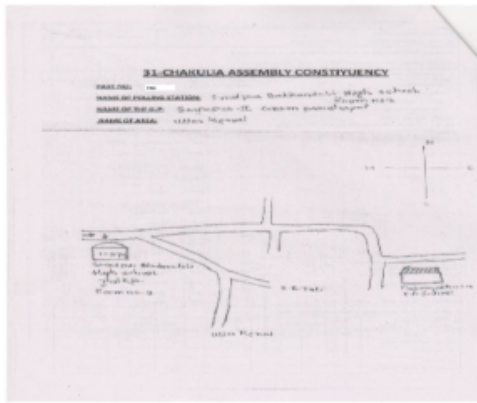

Nazri Naksha