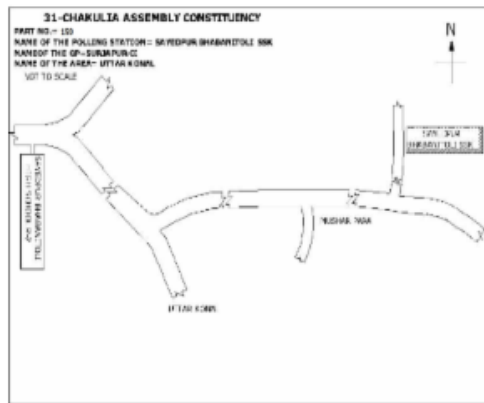

নির্বাচক নিবন্ধন আধিকারিকের স্বাক্ষর

Nazri Naksha

Google Map View

Polling Station Building Front View

Polling Station Front View

Cad View

Key MAP View

বিধানসভা নির্বাচনকেন্দ্রের নং, নাম : 31-চাকুলিয়া
ভাগ নং, নাম : 1-উত্তর কোনাল