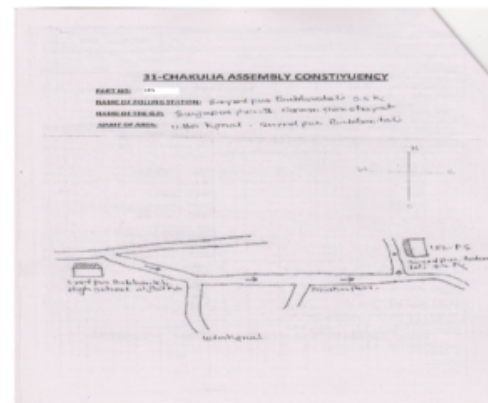

নির্বাচক নিবন্ধন আধিকারিকের স্বাক্ষর

Nazri Naksha

Google Map View

Polling Station Building Front View

Polling Station Front View

Cad View

Key MAP View

বিধানসভা নির্বাচনকেন্দ্রের নং, নাম : 31-চাকুলিয়া
ভাগ নং, নাম : 1-উত্তর কোনাল