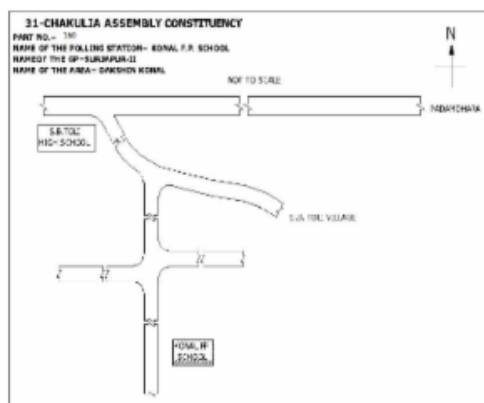

নির্বাচক নিবন্ধন আধিকারিকের স্বাক্ষর

Nazri Naksha

Google Map View

Polling Station Building Front View

Polling Station Front View

Cad View

Key MAP View

1 নাম : আফসার আলম পিতার নাম: মহঃ নইম আখতার বাড়ির নং : নং177 বয়স : 26 লিঙ্গ : পুরুষ	USV2034486 ফটো উপলব্ধ	2 নাম : সোনি বেগম পিতার নাম: মহঃ আইয়ুব বাড়ির নং : এন0117 বয়স : 24 লিঙ্গ : মহিলা	USV2162386 ফটো উপলব্ধ	3 নাম : শামিমা খাতুন পিতার নাম: মহিউদ্দিন বাড়ির নং : n0145 বয়স : 48 লিঙ্গ : মহিলা	USV2016574 ফটো উপলব্ধ
4 নাম : মহঃ আলম পিতার নাম: মহঃ মিস্টার বাড়ির নং : n0028 বয়স : 58 লিঙ্গ : পুরুষ	USV1922327 ফটো উপলব্ধ	5 নাম : শাহিন ফাতিমা পিতার নাম: মোঃসাহদুর রহমান বাড়ির নং : এন0064 বয়স : 22 লিঙ্গ : মহিলা	USV2322816 ফটো উপলব্ধ	6 নাম : মাবার ইসলাম পিতার নাম: আজিজুর রহমান বাড়ির নং : n0066 বয়স : 29 লিঙ্গ : পুরুষ	USV1492842 ফটো উপলব্ধ
7 নাম : মুসারত জাহান স্বামীর নাম: মেহবুব আলম বাড়ির নং : 169 বয়স : 41 লিঙ্গ : মহিলা	GPG4186334 ফটো উপলব্ধ	8 নাম : মহঃ ওলাহির পিতার নাম: খাল্লা বাড়ির নং : n0093 বয়স : 70 লিঙ্গ : পুরুষ	USV1808674 ফটো উপলব্ধ	9 নাম : নারগীস স্বামীর নাম: মহঃ নসিমুদ্দিন বাড়ির নং : n0018 বয়স : 40 লিঙ্গ : মহিলা	GPG4305298 ফটো উপলব্ধ
10 নাম : আসমিরা খাতুন স্বামীর নাম: আফাক আলম বাড়ির নং : n0139 বয়স : 37 লিঙ্গ : মহিলা	USV0756833 ফটো উপলব্ধ	11 নাম : মহঃ নূর ইসলাম পিতার নাম: মহঃ সাহিদ হুসেন বাড়ির নং : n0057 বয়স : 30 লিঙ্গ : পুরুষ	USV1309715 ফটো উপলব্ধ	12 নাম : মোহাম্মদ জুনেদ রেজা পিতার নাম: মহঃ হানিফ বাড়ির নং : n0185 বয়স : 35 লিঙ্গ : পুরুষ	USV1193663 ফটো উপলব্ধ
13 নাম : আখতার আলম পিতার নাম: মহঃ ফারুক বাড়ির নং : এন00160 বয়স : 33 লিঙ্গ : পুরুষ	USV1169358 ফটো উপলব্ধ	14 নাম : নূর ইসলাম পিতার নাম: আয়ুব বাড়ির নং : এন0160 বয়স : 26 লিঙ্গ : পুরুষ	USV2162451 ফটো উপলব্ধ	15 নাম : মঙ্গানী বেগম স্বামীর নাম: জুমেদিন বাড়ির নং : n0127 বয়স : 86 লিঙ্গ : মহিলা	USV2027282 ফটো উপলব্ধ
16 নাম : মোহ নাসির পিতার নাম: মোহ নাসিমুদ্দিন বাড়ির নং : এন0080 বয়স : 21 লিঙ্গ : পুরুষ	USV2322857 ফটো উপলব্ধ	17 নাম : সুলেখা বেগম পিতার নাম: মোহাম্মদ রশতুম বাড়ির নং : n0045 বয়স : 35 লিঙ্গ : মহিলা	USV0756957 ফটো উপলব্ধ	18 নাম : ইমামুদ্দিন পিতার নাম: কুরবান আলি বাড়ির নং : n0003 বয়স : 55 লিঙ্গ : পুরুষ	USV1855030 ফটো উপলব্ধ
19 নাম : মোহাম্মদ কামরুল পিতার নাম: মোহাম্মদ হায়দর বাড়ির নং : n0017 বয়স : 56 লিঙ্গ : পুরুষ	USV1836477 ফটো উপলব্ধ	20 নাম : মোহরামী বেগম স্বামীর নাম: মোহাম্মদ হায়দর বাড়ির নং : n0017 বয়স : 50 লিঙ্গ : মহিলা	GPG1731157 ফটো উপলব্ধ	21 নাম : সাহাবরি বেগম পিতার নাম: সাহাবুদ্দিন বাড়ির নং : n0040 বয়স : 30 লিঙ্গ : মহিলা	USV1009455 ফটো উপলব্ধ
22 নাম : সংসদী বেগম পিতার নাম: মোহাম্মদ আজিজুর রহমান বাড়ির নং : না 0160 বয়স : 26 লিঙ্গ : মহিলা	USV1949171 ফটো উপলব্ধ	23 নাম : জলিসন নিসা স্বামীর নাম: আবদুল গনি বাড়ির নং : n0144 বয়স : 62 লিঙ্গ : মহিলা	USV1922095 ফটো উপলব্ধ	24 নাম : মহঃ আসলাম আলম পিতার নাম: মোহাম্মদ জয়নুদ্দিন বাড়ির নং : n0018 বয়স : 36 লিঙ্গ : পুরুষ	GPG4305330 ফটো উপলব্ধ
25 নাম : মহঃ তাস্দিক আলম পিতার নাম: মহঃ নজিরুদ্দীন বাড়ির নং : বীলাগে- দক্ষিণ খোনা বয়স : 21 লিঙ্গ : পুরুষ	USV2322824 ফটো উপলব্ধ	26 নাম : সামিম আখতার পিতার নাম: মোহাম্মদ মহাংগু বাড়ির নং : এন151 বয়স : 26 লিঙ্গ : পুরুষ	USV1717768 ফটো উপলব্ধ	27 নাম : রাবিনা বানু পিতার নাম: মোই জাসিম বাড়ির নং : এন0094 বয়স : 22 লিঙ্গ : মহিলা	USV2322873 ফটো উপলব্ধ
28 নাম : তাজুদ্দীন পিতার নাম: নসিরুদ্দিন বাড়ির নং : n0034 বয়স : 59 লিঙ্গ : পুরুষ	USV1901602 ফটো উপলব্ধ	29 নাম : জাহীরুন বেগম স্বামীর নাম: আবদুল গনি বাড়ির নং : n0039 বয়স : 55 লিঙ্গ : মহিলা	USV2027340 ফটো উপলব্ধ	30 নাম : মহঃ কায়সর আলম পিতার নাম: আবুল কাসিম বাড়ির নং : n0061 বয়স : 43 লিঙ্গ : পুরুষ	GPG3070547 ফটো উপলব্ধ