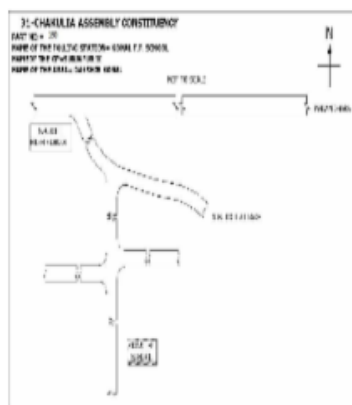

Nazri Naksha