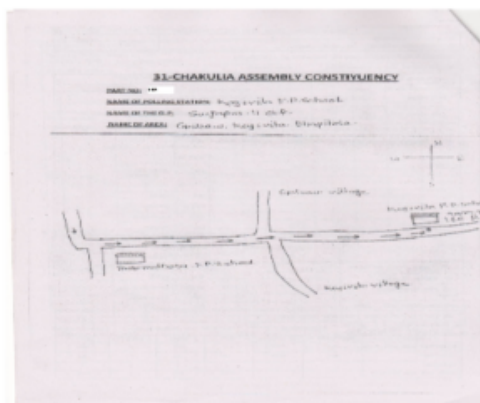

Nazri Naksha