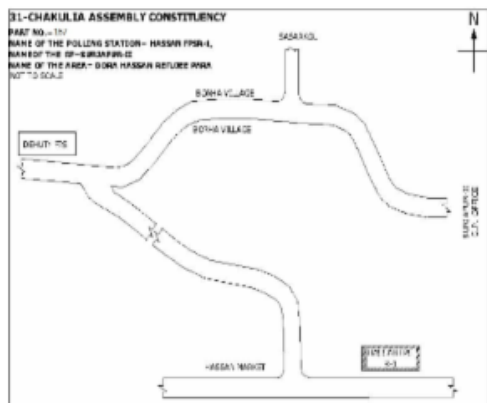

নির্বাচক নিবন্ধন আধিকারিকের স্বাক্ষর

Nazri Naksha

Google Map View

Polling Station Building Front View

Polling Station Front View

Cad View

Key MAP View

1 নাম : মোহাম্মদ আকতার হুসেন পিতার নাম: রাইসুদ্দিন বাড়ির নং : n0080 বয়স : 40 লিঙ্গ : পুরুষ ফটো উপলব্ধ	GPG3501525	2 নাম : মহঃ এহরারে রাজি পিতার নাম: মহঃ মহফুজ আলম বাড়ির নং : এন0076 বয়স : 23 লিঙ্গ : পুরুষ ফটো উপলব্ধ	USV2132264	3 নাম : রামজান আলি পিতার নাম: মুস্তাক আলম বাড়ির নং : n0057 বয়স : 33 লিঙ্গ : পুরুষ ফটো উপলব্ধ	USV0916338
4 নাম : সুবাস হেমব্রাম পিতার নাম: বিজয় হেমব্রাম বাড়ির নং : নং0159 বয়স : 26 লিঙ্গ : পুরুষ ফটো উপলব্ধ	USV1726587	5 নাম : বিবি রাহামতি বেগম স্বামীর নাম: মাহফুজ আলম বাড়ির নং : n0076 বয়স : 53 লিঙ্গ : মহিলা ফটো উপলব্ধ	GPG3501624	6 নাম : মাইকেল মুর্শু পিতার নাম: পরমেশ্বর মুর্শু বাড়ির নং : নং বয়স : 26 লিঙ্গ : পুরুষ ফটো উপলব্ধ	USV1726595
7 নাম : তাহমিনা খাতুন স্বামীর নাম: মুসা বাড়ির নং : n0096 বয়স : 63 লিঙ্গ : মহিলা ফটো উপলব্ধ	GPG3051398	8 নাম : মোহাম্মদ আজম বাবু পিতার নাম: মোহাম্মদ সাহাবুদ্দিন বাড়ির নং : এন0054 বয়স : 21 লিঙ্গ : পুরুষ ফটো উপলব্ধ	USV2302586	9 নাম : মুন্নি খাতুন স্বামীর নাম: মহঃ মনসুর আলম বাড়ির নং : নং089 বয়স : 32 লিঙ্গ : মহিলা ফটো উপলব্ধ	USV2041051
10 নাম : অশিত সিকদার পিতার নাম: অজয় সিকদার বাড়ির নং : নং0009 বয়স : 25 লিঙ্গ : পুরুষ ফটো উপলব্ধ	USV1727452	11 নাম : মনি মুর্শু পিতার নাম: শ্যামল বেসরা বাড়ির নং : n0151 বয়স : 32 লিঙ্গ : মহিলা ফটো উপলব্ধ	USV1197748	12 নাম : হাইরুল নেসা স্বামীর নাম: আবদুল মোকিদ বাড়ির নং : n0082 বয়স : 66 লিঙ্গ : মহিলা ফটো উপলব্ধ	GPG3501939
13 নাম : মহঃ আজগর আলী পিতার নাম: মহঃ আলিমুদ্দিন বাড়ির নং : n0094 বয়স : 31 লিঙ্গ : পুরুষ ফটো উপলব্ধ	USV1313196	14 নাম : আমাতুল নেসা স্বামীর নাম: রয়েসুদ্দিন বাড়ির নং : n0075 বয়স : 71 লিঙ্গ : মহিলা ফটো উপলব্ধ	USV2254878	15 নাম : সজিত আলম পিতার নাম: সাকির আলম বাড়ির নং : নং080 বয়স : 26 লিঙ্গ : পুরুষ ফটো উপলব্ধ	USV2040962
16 নাম : সাখেলা খাতুন পিতার নাম: আব্দুল মোকিদ বাড়ির নং : N0075 বয়স : 24 লিঙ্গ : মহিলা ফটো উপলব্ধ	USV2041408	17 নাম : অমেরুল নিশা স্বামীর নাম: মাহমুদ আলম বাড়ির নং : এন0093 বয়স : 24 লিঙ্গ : মহিলা ফটো উপলব্ধ	USV2302552	18 নাম : মহঃ মুজাক্কির পিতার নাম: মহঃ হানিফ বাড়ির নং : n0064 বয়স : 35 লিঙ্গ : পুরুষ ফটো উপলব্ধ	USV1013473
19 নাম : জাবির হোসেন পিতার নাম: জাহিরুল ইসলাম বাড়ির নং : n0051 বয়স : 31 লিঙ্গ : পুরুষ ফটো উপলব্ধ	USV1013804	20 নাম : মরিনা মুর্শু স্বামীর নাম: মানো কিস্কু বাড়ির নং : এন0128 বয়স : 24 লিঙ্গ : মহিলা ফটো উপলব্ধ	USV2143477	21 নাম : সাদিয়া খাতুন স্বামীর নাম: মোঃ আসফাক আলম বাড়ির নং : এন0082 বয়স : 25 লিঙ্গ : মহিলা ফটো উপলব্ধ	USV2162790
22 নাম : মহঃ সোহর্ব আলম পিতার নাম: মহঃ সিদ্দিক আলম বাড়ির নং : n0086 বয়স : 28 লিঙ্গ : পুরুষ ফটো উপলব্ধ	USV1197862	23 নাম : অঞ্জু বেগম স্বামীর নাম: মোহাম্মদ মোজম্মীল বাড়ির নং : নং0059 বয়স : 30 লিঙ্গ : মহিলা ফটো উপলব্ধ	USV1726108	24 নাম : আবদুল কাদির পিতার নাম: মুজিবুর রহমান বাড়ির নং : n0096 বয়স : 26 লিঙ্গ : পুরুষ ফটো উপলব্ধ	USV1495175
25 নাম : সাফুর আলম পিতার নাম: ফরিদ আলম বাড়ির নং : এন0093 বয়স : 29 লিঙ্গ : পুরুষ ফটো উপলব্ধ	USV1755362	26 নাম : মোহাম্মদ নজমুল হোদা পিতার নাম: মহঃ রহমতুল্লা বাড়ির নং : 15 বয়স : 71 লিঙ্গ : পুরুষ ফটো উপলব্ধ	GPG0080176	27 নাম : রয়েসুদ্দিন পিতার নাম: সমসুদ্দিন বাড়ির নং : n0095 বয়স : 75 লিঙ্গ : পুরুষ ফটো উপলব্ধ	GPG3501533
28 নাম : নাজমা বেগম পিতার নাম: মহঃ তাজমুল বাড়ির নং : নং096 বয়স : 24 লিঙ্গ : মহিলা ফটো উপলব্ধ	USV2040863	29 নাম : অজয় শিকদার পিতার নাম: বিনয় শিকদার বাড়ির নং : n0009 বয়স : 50 লিঙ্গ : পুরুষ ফটো উপলব্ধ	USV2255313	30 নাম : নবরাজ খাতুন স্বামীর নাম: রমজান আলি বাড়ির নং : n0057 বয়স : 34 লিঙ্গ : মহিলা ফটো উপলব্ধ	USV1197797