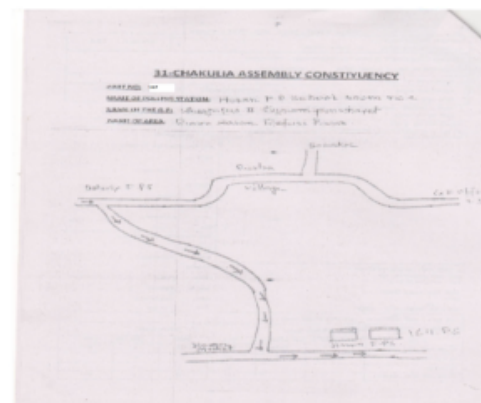

নির্বাচক নিবন্ধন আধিকারিকের স্বাক্ষর

Nazri Naksha

Google Map View

Polling Station Building Front View

Polling Station Front View

Cad View

Key MAP View

1 নাম : মোহাম্মদ আকতার হুসেন পিতার নাম: রাইসুদ্দিন বাড়ির নং : n0080 বয়স : 40 লিঙ্গ : পুরুষ ফটো উপলব্ধ	GPG3501525	2 নাম : মহঃ এহরারে রাজি পিতার নাম: মহঃ মহফুজ আলম বাড়ির নং : এন0076 বয়স : 23 লিঙ্গ : পুরুষ ফটো উপলব্ধ	USV2132264	3 নাম : রামজান আলি পিতার নাম: মুস্তাক আলম বাড়ির নং : n0057 বয়স : 33 লিঙ্গ : পুরুষ ফটো উপলব্ধ	USV0916338
4 নাম : সুবাস হেমব্রাম পিতার নাম: বিজয় হেমব্রাম বাড়ির নং : নং0159 বয়স : 26 লিঙ্গ : পুরুষ ফটো উপলব্ধ	USV1726587	5 নাম : বিবি রাহামতি বেগম স্বামীর নাম: মাহফুজ আলম বাড়ির নং : n0076 বয়স : 53 লিঙ্গ : মহিলা ফটো উপলব্ধ	GPG3501624	6 নাম : মাইকেল মুর্শু পিতার নাম: পরমেশ্বর মুর্শু বাড়ির নং : নং বয়স : 26 লিঙ্গ : পুরুষ ফটো উপলব্ধ	USV1726595
7 নাম : তাহমিনা খাতুন স্বামীর নাম: মুসা বাড়ির নং : n0096 বয়স : 63 লিঙ্গ : মহিলা ফটো উপলব্ধ	GPG3051398	8 নাম : মোহাম্মদ আজম বাবু পিতার নাম: মোহাম্মদ সাহাবুদ্দিন বাড়ির নং : এন0054 বয়স : 21 লিঙ্গ : পুরুষ ফটো উপলব্ধ	USV2302586	9 নাম : মুন্নি খাতুন স্বামীর নাম: মহঃ মনসুর আলম বাড়ির নং : নং089 বয়স : 32 লিঙ্গ : মহিলা ফটো উপলব্ধ	USV2041051
10 নাম : অশিত সিকদার পিতার নাম: অজয় সিকদার বাড়ির নং : নং0009 বয়স : 25 লিঙ্গ : পুরুষ ফটো উপলব্ধ	USV1727452	11 নাম : মনি মুর্শু পিতার নাম: শ্যামল বেসরা বাড়ির নং : n0151 বয়স : 32 লিঙ্গ : মহিলা ফটো উপলব্ধ	USV1197748	12 নাম : হাইরুল নেসা স্বামীর নাম: আবদুল মোকিদ বাড়ির নং : n0082 বয়স : 66 লিঙ্গ : মহিলা ফটো উপলব্ধ	GPG3501939
13 নাম : মহঃ আজগর আলী পিতার নাম: মহঃ আলিমুদ্দিন বাড়ির নং : n0094 বয়স : 31 লিঙ্গ : পুরুষ ফটো উপলব্ধ	USV1313196	14 নাম : আমাতুল নেসা স্বামীর নাম: রয়েসুদ্দিন বাড়ির নং : n0075 বয়স : 71 লিঙ্গ : মহিলা ফটো উপলব্ধ	USV2254878	15 নাম : সজিত আলম পিতার নাম: সাকির আলম বাড়ির নং : নং080 বয়স : 26 লিঙ্গ : পুরুষ ফটো উপলব্ধ	USV2040962
16 নাম : সাখেলা খাতুন পিতার নাম: আব্দুল মোকিদ বাড়ির নং : N0075 বয়স : 24 লিঙ্গ : মহিলা ফটো উপলব্ধ	USV2041408	17 নাম : অমেরুল নিশা স্বামীর নাম: মাহমুদ আলম বাড়ির নং : এন0093 বয়স : 24 লিঙ্গ : মহিলা ফটো উপলব্ধ	USV2302552	18 নাম : মহঃ মুজাক্কির পিতার নাম: মহঃ হানিফ বাড়ির নং : n0064 বয়স : 35 লিঙ্গ : পুরুষ ফটো উপলব্ধ	USV1013473
19 নাম : জাবির হোসেন পিতার নাম: জাহিরুল ইসলাম বাড়ির নং : n0051 বয়স : 31 লিঙ্গ : পুরুষ ফটো উপলব্ধ	USV1013804	20 নাম : মরিনা মুর্শু স্বামীর নাম: মানো কিস্কু বাড়ির নং : এন0128 বয়স : 24 লিঙ্গ : মহিলা ফটো উপলব্ধ	USV2143477	21 নাম : সাদিয়া খাতুন স্বামীর নাম: মোঃ আসফাক আলম বাড়ির নং : এন0082 বয়স : 25 লিঙ্গ : মহিলা ফটো উপলব্ধ	USV2162790
22 নাম : মহঃ সোহর্ব আলম পিতার নাম: মহঃ সিদ্দিক আলম বাড়ির নং : n0086 বয়স : 28 লিঙ্গ : পুরুষ ফটো উপলব্ধ	USV1197862	23 নাম : অঞ্জু বেগম স্বামীর নাম: মোহাম্মদ মোজম্মীল বাড়ির নং : নং0059 বয়স : 30 লিঙ্গ : মহিলা ফটো উপলব্ধ	USV1726108	24 নাম : আবদুল কাদির পিতার নাম: মুজিবুর রহমান বাড়ির নং : n0096 বয়স : 26 লিঙ্গ : পুরুষ ফটো উপলব্ধ	USV1495175
25 নাম : সাফুর আলম পিতার নাম: ফরিদ আলম বাড়ির নং : এন0093 বয়স : 29 লিঙ্গ : পুরুষ ফটো উপলব্ধ	USV1755362	26 নাম : মোহাম্মদ নজমুল হোদা পিতার নাম: মহঃ রহমতুল্লা বাড়ির নং : 15 বয়স : 71 লিঙ্গ : পুরুষ ফটো উপলব্ধ	GPG0080176	27 নাম : রয়েসুদ্দিন পিতার নাম: সমসুদ্দিন বাড়ির নং : n0095 বয়স : 75 লিঙ্গ : পুরুষ ফটো উপলব্ধ	GPG3501533
28 নাম : নাজমা বেগম পিতার নাম: মহঃ তাজমুল বাড়ির নং : নং096 বয়স : 24 লিঙ্গ : মহিলা ফটো উপলব্ধ	USV2040863	29 নাম : অজয় শিকদার পিতার নাম: বিনয় শিকদার বাড়ির নং : n0009 বয়স : 50 লিঙ্গ : পুরুষ ফটো উপলব্ধ	USV2255313	30 নাম : নবরাজ খাতুন স্বামীর নাম: রমজান আলি বাড়ির নং : n0057 বয়স : 34 লিঙ্গ : মহিলা ফটো উপলব্ধ	USV1197797