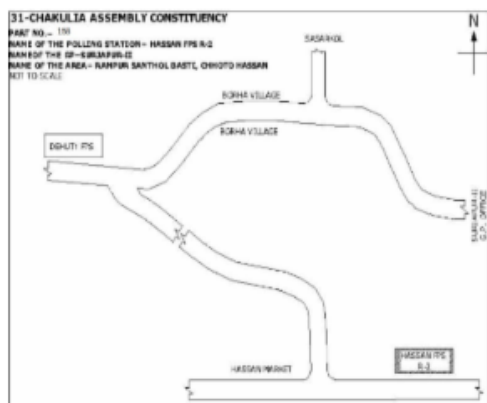

নির্বাচক নিবন্ধন আধিকারিকের স্বাক্ষর

Nazri Naksha

Google Map View

Polling Station Building Front View

Polling Station Front View

Cad View

Key MAP View

| | | | | | |
|---|--------------------------|--|--------------------------|---|--------------------------|
| 1 নাম : রাজু বৈরাগী পিতার নাম: পরিমল বৈরাগী বাড়ির নং : এন0134 বয়স : 30 লিঙ্গ : পুরুষ | USV1781160 ফটো উপলব্ধ | 2 নাম : সোনালী বেপারা(বাউড়) স্বামীর নাম: উপেন বাউড় বাড়ির নং : n0088 বয়স : 34 লিঙ্গ : মহিলা | USV1085497 ফটো উপলব্ধ | 3 নাম : নিতাই হালদার পিতার নাম: অতুল চন্দ্র হালদার বাড়ির নং : n0061 বয়স : 30 লিঙ্গ : পুরুষ | USV1313477 ফটো উপলব্ধ |
| 4 নাম : স্বপন বাউড় পিতার নাম: সহদেব বাউড় বাড়ির নং : n0088 বয়স : 64 লিঙ্গ : পুরুষ | USV2326437 ফটো উপলব্ধ | 5 নাম : মনোজীত বালা পিতার নাম: হরিপদ বালা বাড়ির নং : এন0155 বয়স : 26 লিঙ্গ : পুরুষ | USV1777796 ফটো উপলব্ধ | 6 নাম : জশোদা দাস স্বামীর নাম: মতিলাল দাস বাড়ির নং : না বয়স : 39 লিঙ্গ : মহিলা | USV1755560 ফটো উপলব্ধ |
| 7 নাম : উপেন বাউড় পিতার নাম: সহদেব বাউড় বাড়ির নং : n0088 বয়স : 37 লিঙ্গ : পুরুষ | GPG4299970 ফটো উপলব্ধ | 8 নাম : উর্মিলা পাটারি বিশ্বাস স্বামীর নাম: মুণাল পাটারি বাড়ির নং : N0129 বয়স : 31 লিঙ্গ : মহিলা | USV1781103 ফটো উপলব্ধ | 9 নাম : সন্দীপ বিশ্বাস পিতার নাম: সুকুমার বিশ্বাস বাড়ির নং : না বয়স : 25 লিঙ্গ : পুরুষ | USV1777689 ফটো উপলব্ধ |
| 10 নাম : কমল দাস পিতার নাম: কামদেব দাস বাড়ির নং : এন00213 বয়স : 26 লিঙ্গ : পুরুষ | USV1777804 ফটো উপলব্ধ | 11 নাম : সুজান বৈরাগী পিতার নাম: পরিমল বৈরাগী বাড়ির নং : না বয়স : 25 লিঙ্গ : পুরুষ | USV1781152 ফটো উপলব্ধ | 12 নাম : বিকাশ বিশ্বাস পিতার নাম: গোপাল বিশ্বাস বাড়ির নং : N0135 বয়স : 25 লিঙ্গ : পুরুষ | USV1777820 ফটো উপলব্ধ |
| 13 নাম : সংগীতা বিশ্বাস পিতার নাম: চিত্তরঞ্জন বিশ্বাস বাড়ির নং : এন001 বয়স : 28 লিঙ্গ : মহিলা | USV1777721 ফটো উপলব্ধ | 14 নাম : মনীষা বিশ্বাস পিতার নাম: শরৎ চন্দ্র বিশ্বাস বাড়ির নং : এন0144 বয়স : 25 লিঙ্গ : মহিলা | USV1755552 ফটো উপলব্ধ | 15 নাম : প্রিয়ঙ্কা বিশ্বাস পিতার নাম: আমল বিশ্বাস বাড়ির নং : এন0151 বয়স : 25 লিঙ্গ : মহিলা | USV1755057 ফটো উপলব্ধ |
| 16 নাম : রুপা বাউড় পিতার নাম: দিলীপ বাউড় বাড়ির নং : এন0088 বয়স : 22 লিঙ্গ : মহিলা | USV2302610 ফটো উপলব্ধ | 17 নাম : ইন্দুরানী হালদার স্বামীর নাম: অতুলচন্দ্র হালদার বাড়ির নং : n0061 বয়স : 66 লিঙ্গ : মহিলা | GPG3055100 ফটো উপলব্ধ | 18 নাম : রবিন মূর্মু পিতার নাম: ভুলি মূর্মু বাড়ির নং : এন0121 বয়স : 26 লিঙ্গ : পুরুষ | USV1781145 ফটো উপলব্ধ |
| 19 নাম : লক্ষন হাসদা পিতার নাম: চুন্দা হাসদা বাড়ির নং : এন0215 বয়স : 25 লিঙ্গ : মহিলা | USV1755289 ফটো উপলব্ধ | 20 নাম : বিথীকা হালদার মায়ের নাম: শেফালী হালদার বাড়ির নং : রাণীপুর বয়স : 29 লিঙ্গ : মহিলা | USV2302628 ফটো উপলব্ধ | 21 নাম : বিশ্বজিৎ সরকার পিতার নাম: দুলাল সরকার বাড়ির নং : এন000 বয়স : 26 লিঙ্গ : পুরুষ | USV1750553 ফটো উপলব্ধ |
| 22 নাম : আরতি মূর্মু স্বামীর নাম: মঙ্গল হাসদা বাড়ির নং : এন0215 বয়স : 26 লিঙ্গ : মহিলা | USV1755024 ফটো উপলব্ধ | 23 নাম : শিল্পী পাটারি পিতার নাম: পরিমল পাটারি বাড়ির নং : N00129 বয়স : 25 লিঙ্গ : মহিলা | USV1777754 ফটো উপলব্ধ | 24 নাম : অতুল চন্দ্র হালদার পিতার নাম: যুধিষ্ঠির হালদার বাড়ির নং : n0061 বয়স : 65 লিঙ্গ : পুরুষ | GPG3055092 ফটো উপলব্ধ |
| 25 নাম : প্রেমানন্দ বাউড় পিতার নাম: সহদেব বাউড় বাড়ির নং : n0088 বয়স : 39 লিঙ্গ : পুরুষ | USV0525980 ফটো উপলব্ধ | 26 নাম : গোকুল চন্দ্র হালদার পিতার নাম: অতুল চন্দ্র হালদার বাড়ির নং : n0061 বয়স : 41 লিঙ্গ : পুরুষ | GPG3863495 ফটো উপলব্ধ | 27 নাম : উত্তম বাউড় পিতার নাম: স্বপন বাউড় বাড়ির নং : n0088 বয়স : 28 লিঙ্গ : পুরুষ | USV1495415 ফটো উপলব্ধ |
| 28 নাম : বলরাম সরকার পিতার নাম: বিমল সরকার বাড়ির নং : এন074 বয়স : 26 লিঙ্গ : পুরুষ | USV1777838 ফটো উপলব্ধ | 29 নাম : আনন্দ বৈরাগী পিতার নাম: পবিত্র বৈরাগী বাড়ির নং : এন0294 বয়স : 26 লিঙ্গ : পুরুষ | USV1777747 ফটো উপলব্ধ | 30 নাম : সবিতা বাউড় স্বামীর নাম: মহানন্দ বাউড় বাড়ির নং : n0088 বয়স : 38 লিঙ্গ : মহিলা | GPG4182275 ফটো উপলব্ধ |