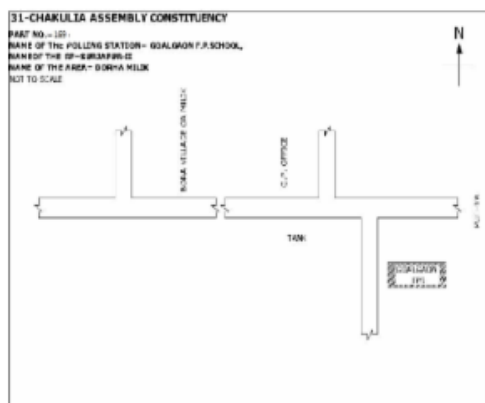

নির্বাচক নিবন্ধন আধিকারিকের স্বাক্ষর

Nazri Naksha

Google Map View

Polling Station Building Front View

Polling Station Front View

Cad View

Key MAP View

|   |                          |   |                          |  |                          |
|---|--------------------------|---|--------------------------|--|--------------------------|
| 1<br>নাম : রাফিক আলাম<br>স্বামীর নাম: রাফেক আলম<br>বাড়ির নং : n0073<br>বয়স : 61 লিঙ্গ : মহিলা           | USV1890466<br>ফটো উপলব্ধ | 2<br>নাম : মহঃ শাহজাহান<br>পিতার নাম: অদুত হোসেন<br>বাড়ির নং : এন0129<br>বয়স : 36 লিঙ্গ : পুরুষ           | USV0880336<br>ফটো উপলব্ধ | 3<br>নাম : ইনামুল হক<br>পিতার নাম: ফুরসেদ আলম<br>বাড়ির নং : নং<br>বয়স : 27 লিঙ্গ : মহিলা                   | USV1782473<br>ফটো উপলব্ধ |
| 4<br>নাম : আয়েস আলী<br>পিতার নাম: সৈয়ব আলি<br>বাড়ির নং : n0154<br>বয়স : 52 লিঙ্গ : পুরুষ              | GPG2138568<br>ফটো উপলব্ধ | 5<br>নাম : বিনয় সিকদার<br>পিতার নাম: সুমঙ্গল সিকদার<br>বাড়ির নং : n00<br>বয়স : 24 লিঙ্গ : পুরুষ          | USV2043594<br>ফটো উপলব্ধ | 6<br>নাম : মোহাম্মদ সরফুদ্দিন<br>পিতার নাম: হানিফ<br>বাড়ির নং : n0040<br>বয়স : 71 লিঙ্গ : পুরুষ            | GPG3058278<br>ফটো উপলব্ধ |
| 7<br>নাম : মহঃ নইম আকতার<br>পিতার নাম: মজিবর রহমান<br>বাড়ির নং : n0094<br>বয়স : 32 লিঙ্গ : পুরুষ        | USV1314137<br>ফটো উপলব্ধ | 8<br>নাম : বিবি কাদবানু<br>স্বামীর নাম: মাসুদ আলী<br>বাড়ির নং : n0162<br>বয়স : 56 লিঙ্গ : মহিলা           | USV0880575<br>ফটো উপলব্ধ | 9<br>নাম : মহঃ গোলজার<br>পিতার নাম: মহম্মাদ আনিসুর রহমান<br>বাড়ির নং : n0135<br>বয়স : 50 লিঙ্গ : পুরুষ     | USV1878719<br>ফটো উপলব্ধ |
| 10<br>নাম : বিবি নুরেশা খাতুন<br>স্বামীর নাম: আবদুল হাকিম<br>বাড়ির নং : n0091<br>বয়স : 56 লিঙ্গ : মহিলা | USV1891563<br>ফটো উপলব্ধ | 11<br>নাম : নুরজাহান খাতুন<br>স্বামীর নাম: মহঃ পিয়ারুল হক<br>বাড়ির নং : এন0115<br>বয়স : 24 লিঙ্গ : মহিলা | USV2143006<br>ফটো উপলব্ধ | 12<br>নাম : আমিনা খাতুন<br>স্বামীর নাম: নুরুল হক<br>বাড়ির নং : n0144<br>বয়স : 56 লিঙ্গ : মহিলা             | USV1890920<br>ফটো উপলব্ধ |
| 13<br>নাম : অনিকুল আলম<br>পিতার নাম: ইসরাফুল হক<br>বাড়ির নং : এন0140<br>বয়স : 27 লিঙ্গ : পুরুষ          | USV2143048<br>ফটো উপলব্ধ | 14<br>নাম : বারজাহান আলি<br>পিতার নাম: ইসমাইল হুসেন<br>বাড়ির নং : এন0115<br>বয়স : 21 লিঙ্গ : পুরুষ        | USV2337616<br>ফটো উপলব্ধ | 15<br>নাম : সরিফুল হক<br>পিতার নাম: আব্দুল রহমান<br>বাড়ির নং : এন0171<br>বয়স : 23 লিঙ্গ : পুরুষ            | USV2337608<br>ফটো উপলব্ধ |
| 16<br>নাম : জুবের আলম<br>পিতার নাম: মোহাম্মদ বজরু<br>বাড়ির নং : এন0032<br>বয়স : 22 লিঙ্গ : পুরুষ        | USV2250207<br>ফটো উপলব্ধ | 17<br>নাম : বিবি জুলেখা খাতুন<br>স্বামীর নাম: মহঃ মহসিন আলি<br>বাড়ির নং : n0137<br>বয়স : 71 লিঙ্গ : মহিলা | USV1891167<br>ফটো উপলব্ধ | 18<br>নাম : শামিমা খাতুন<br>পিতার নাম: মহঃ সালাউদ্দিন<br>বাড়ির নং : এন0027<br>বয়স : 24 লিঙ্গ : মহিলা       | USV2143071<br>ফটো উপলব্ধ |
| 19<br>নাম : উমর আলি<br>পিতার নাম: হাসেন আলি<br>বাড়ির নং : n0067<br>বয়স : 29 লিঙ্গ : পুরুষ               | USV1581743<br>ফটো উপলব্ধ | 20<br>নাম : তাজ্জেরা খাতুন<br>স্বামীর নাম: হাসিন আলি<br>বাড়ির নং : এন0089<br>বয়স : 28 লিঙ্গ : মহিলা       | USV1778265<br>ফটো উপলব্ধ | 21<br>নাম : নুসেবা খাতুন<br>স্বামীর নাম: মোতিবুর রহমান<br>বাড়ির নং : এন0042<br>বয়স : 28 লিঙ্গ : মহিলা      | USV1778273<br>ফটো উপলব্ধ |
| 22<br>নাম : হামেদা খাতুন<br>স্বামীর নাম: নজরুল হক<br>বাড়ির নং : এন0172<br>বয়স : 37 লিঙ্গ : মহিলা        | GPG4300588<br>ফটো উপলব্ধ | 23<br>নাম : মোহাঃ হেমায়েল<br>পিতার নাম: মোহাঃ সামসুদ্দিন<br>বাড়ির নং : n0161<br>বয়স : 38 লিঙ্গ : পুরুষ   | GPG3863958<br>ফটো উপলব্ধ | 24<br>নাম : বিবি মানিজা খাতুন<br>স্বামীর নাম: মোহাম্মদ হুসেন<br>বাড়ির নং : n0125<br>বয়স : 44 লিঙ্গ : মহিলা | GPG3508298<br>ফটো উপলব্ধ |
| 25<br>নাম : সাইফুদ্দিন<br>পিতার নাম: নূর ইসলাম<br>বাড়ির নং : n0116<br>বয়স : 58 লিঙ্গ : পুরুষ            | USV1973981<br>ফটো উপলব্ধ | 26<br>নাম : মারফুয়া খাতুন<br>স্বামীর নাম: মহঃ অনিকুল ইসলাম<br>বাড়ির নং : n0241<br>বয়স : 29 লিঙ্গ : মহিলা | USV1525617<br>ফটো উপলব্ধ | 27<br>নাম : আরিফুন বিবি<br>স্বামীর নাম: মুক্তার আলম<br>বাড়ির নং : n0165<br>বয়স : 46 লিঙ্গ : মহিলা          | USV2004679<br>ফটো উপলব্ধ |
| 28<br>নাম : আবদুল হাকিম<br>পিতার নাম: মাফিজাউদদীন<br>বাড়ির নং : n0091<br>বয়স : 61 লিঙ্গ : পুরুষ         | USV1891555<br>ফটো উপলব্ধ | 29<br>নাম : মুকলেসুর রহমান<br>পিতার নাম: আব্দুল হাকিম<br>বাড়ির নং : নং091<br>বয়স : 24 লিঙ্গ : পুরুষ       | USV2043362<br>ফটো উপলব্ধ | 30<br>নাম : ইসরাইল<br>পিতার নাম: সুকুরউদ্দিন<br>বাড়ির নং : 0093<br>বয়স : 51 লিঙ্গ : পুরুষ                  | GPG1632744<br>ফটো উপলব্ধ |