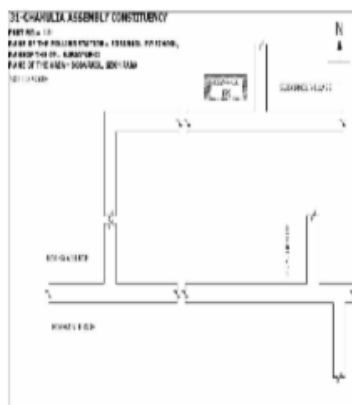

Nazri Naksha