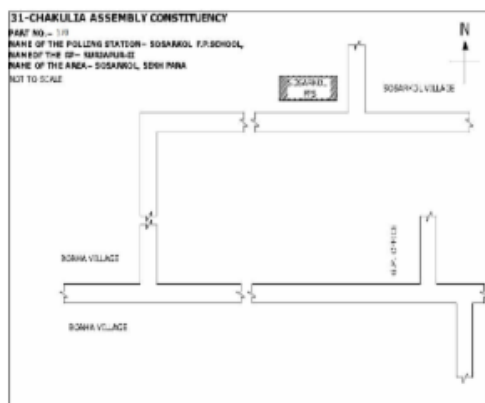

নির্বাচক নিবন্ধন আধিকারিকের স্বাক্ষর

Nazri Naksha

Google Map View

Polling Station Building Front View

Polling Station Front View

Cad View

Key MAP View

1 নাম : বিবি অখতারুন্নেজা স্বামীর নাম: আব্দুর রশিদ রেজা বাড়ির নং : n0005 বয়স : 57 লিঙ্গ : মহিলা	USV1930601 ফটো উপলব্ধ	2 নাম : মহঃ সাক্বির আলম পিতার নাম: মহ নাজামুদ্দিন বাড়ির নং : n0010 বয়স : 37 লিঙ্গ : পুরুষ	GPG4301057 ফটো উপলব্ধ	3 নাম : মহ মুজিবুর রহমান পিতার নাম: মোহঃ নাজামুদ্দিন বাড়ির নং : n0032 বয়স : 61 লিঙ্গ : পুরুষ	USV2006484 ফটো উপলব্ধ
4 নাম : মোহাম্মদ আনসার আলম পিতার নাম: হাকিমুদ্দিন বাড়ির নং : এন0053 বয়স : 23 লিঙ্গ : পুরুষ	USV2232023 ফটো উপলব্ধ	5 নাম : ফিরদোস জাহান পিতার নাম: তাজামূল হুসেন বাড়ির নং : 0251 বয়স : 31 লিঙ্গ : মহিলা	USV1314525 ফটো উপলব্ধ	6 নাম : সায়না খাতুন স্বামীর নাম: আকবর আলী বাড়ির নং : n0088 বয়স : 36 লিঙ্গ : মহিলা	USV0534842 ফটো উপলব্ধ
7 নাম : জোহরা খাতুন স্বামীর নাম: ফৈজুল রহমান বাড়ির নং : নং087 বয়স : 26 লিঙ্গ : মহিলা	USV1752930 ফটো উপলব্ধ	8 নাম : জিনাত কৌশার পিতার নাম: মহঃ হাশিম আজাদ বাড়ির নং : এন0008 বয়স : 21 লিঙ্গ : মহিলা	USV2303006 ফটো উপলব্ধ	9 নাম : ইজহার আলম পিতার নাম: মহঃ নাজামুদ্দিন বাড়ির নং : এন0010 বয়স : 27 লিঙ্গ : পুরুষ	USV1753896 ফটো উপলব্ধ
10 নাম : মহঃ ইজহার আলম পিতার নাম: আজিমুদ্দিন বাড়ির নং : n0039 বয়স : 48 লিঙ্গ : পুরুষ	USV1924760 ফটো উপলব্ধ	11 নাম : বিবি বানু বেগম স্বামীর নাম: সিদ্দিক আলম বাড়ির নং : n0016 বয়স : 47 লিঙ্গ : মহিলা	USV2255511 ফটো উপলব্ধ	12 নাম : মহঃ মাসুম রেজা পিতার নাম: মহঃ হাসিম আজাদ বাড়ির নং : n0008 বয়স : 31 লিঙ্গ : পুরুষ	USV1199504 ফটো উপলব্ধ
13 নাম : মোহাম্মদ আরিফ আলম পিতার নাম: সেখ সামসুদ্দিন বাড়ির নং : n0056 বয়স : 46 লিঙ্গ : পুরুষ	USV1924471 ফটো উপলব্ধ	14 নাম : রাহিনা খাতুন স্বামীর নাম: গজী সহায়াজ বাড়ির নং : n0011 বয়স : 43 লিঙ্গ : মহিলা	GPG3509395 ফটো উপলব্ধ	15 নাম : বিবি রুকশানা বেগম স্বামীর নাম: রমজান আলি বাড়ির নং : n0077 বয়স : 44 লিঙ্গ : মহিলা	GPG2140036 ফটো উপলব্ধ
16 নাম : মোহাম্মদ সজিরুদ্দীন পিতার নাম: হুসৈনুদ্দিন বাড়ির নং : n0055 বয়স : 69 লিঙ্গ : পুরুষ	USV1924430 ফটো উপলব্ধ	17 নাম : মোহাম্মদ কবীরুদ্দিন পিতার নাম: সেখ সামসুদ্দিন বাড়ির নং : n0056 বয়স : 59 লিঙ্গ : পুরুষ	USV1924448 ফটো উপলব্ধ	18 নাম : ওয়াহিদ আলম পিতার নাম: মহঃ মাসুম আলী বাড়ির নং : n0015 বয়স : 38 লিঙ্গ : পুরুষ	USV1924935 ফটো উপলব্ধ
19 নাম : ফাইজুল রহনমান পিতার নাম: ইসলাম আলী বাড়ির নং : n0087 বয়স : 48 লিঙ্গ : পুরুষ	USV0881094 ফটো উপলব্ধ	20 নাম : ফারাজুল হুসেন পিতার নাম: মোহাম্মাদ ইসলাম বাড়ির নং : n0081 বয়স : 32 লিঙ্গ : পুরুষ	USV1581511 ফটো উপলব্ধ	21 নাম : বালো খাতুন স্বামীর নাম: মহঃ জামিল আখতার বাড়ির নং : n0035 বয়স : 40 লিঙ্গ : মহিলা	USV0535997 ফটো উপলব্ধ
22 নাম : শেখ মাহিনুর বানু পিতার নাম: মোহাম্মদ বাবর আলি বাড়ির নং : N0034 বয়স : 25 লিঙ্গ : মহিলা	USV2044519 ফটো উপলব্ধ	23 নাম : মহঃ মোফিজ আলম পিতার নাম: মহঃ মবিন বাড়ির নং : নং061 বয়স : 29 লিঙ্গ : পুরুষ	USV2044709 ফটো উপলব্ধ	24 নাম : সাইফুদ্দিন পিতার নাম: জহর আলি বাড়ির নং : 0075 বয়স : 63 লিঙ্গ : পুরুষ	USV1941723 ফটো উপলব্ধ
25 নাম : সজ্জদা বেগম পিতার নাম: মোহাম্মদ জ. মীউল হক বাড়ির নং : এন0083 বয়স : 25 লিঙ্গ : মহিলা	USV1754068 ফটো উপলব্ধ	26 নাম : সিদ্দিক আলম পিতার নাম: স কে মকিমুদ্দীন বাড়ির নং : n0016 বয়স : 52 লিঙ্গ : পুরুষ	USV1086131 ফটো উপলব্ধ	27 নাম : বিবি ইস্তাফান নিসা স্বামীর নাম: জয়নুল হক বাড়ির নং : n0091 বয়স : 49 লিঙ্গ : মহিলা	GPG2137727 ফটো উপলব্ধ
28 নাম : আফরুজা খাতুন স্বামীর নাম: মহঃ আব্দুল হুসেন বাড়ির নং : n0088 বয়স : 36 লিঙ্গ : মহিলা	USV0881110 ফটো উপলব্ধ	29 নাম : নাহেদা খাতুন স্বামীর নাম: মহঃ দিলনাওজ বাড়ির নং : n0080 বয়স : 35 লিঙ্গ : মহিলা	USV1496587 ফটো উপলব্ধ	30 নাম : বিবি জুমৈতুননেশা স্বামীর নাম: মোঃ বদীরুদ্দিন বাড়ির নং : n0088 বয়স : 59 লিঙ্গ : মহিলা	USV1930676 ফটো উপলব্ধ