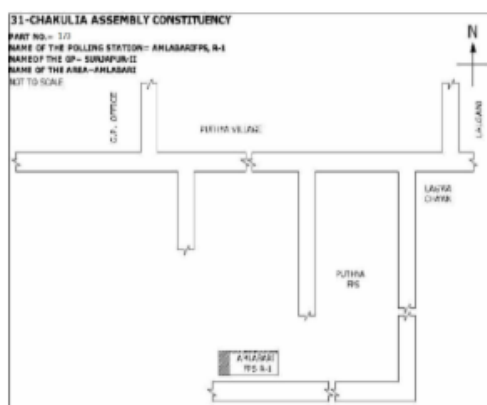

নির্বাচক নিবন্ধন আধিকারিকের স্বাক্ষর

Nazri Naksha

Google Map View

Polling Station Building Front View

Polling Station Front View

Cad View

Key MAP View

বিধানসভা নির্বাচনক্ষেত্রের নং, নাম : 31-চাকুলিয়া
ভাগ নং, নাম : 1-আমলাবাড়ী