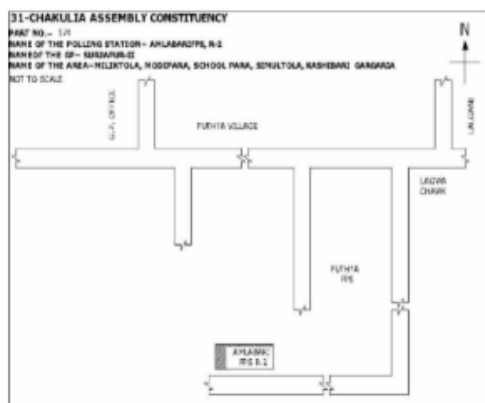

নির্বাচক নিবন্ধন আধিকারিকের স্বাক্ষর

Nazri Naksha

Google Map View

Polling Station Building Front View

Polling Station Front View

Cad View

Key MAP View

1 নাম : নসিমা খাতুন স্বামীর নাম: মহঃ মুজাম্মিল হক বাড়ির নং : 0010 বয়স : 28 লিঙ্গ : মহিলা	UNF2038685 ফটো উপলব্ধ	2 নাম : মোহাম্মদ মুখতার আলম পিতার নাম: সমসের আলি বাড়ির নং : এন0126 বয়স : 27 লিঙ্গ : পুরুষ	USV1745587 ফটো উপলব্ধ	3 নাম : তোহিদ আলম পিতার নাম: এসুর রহমান বাড়ির নং : না বয়স : 25 লিঙ্গ : পুরুষ	USV1772425 ফটো উপলব্ধ
4 নাম : জোসনারা খাতুন স্বামীর নাম: মহঃ মাজহার আলম বাড়ির নং : n0020 বয়স : 32 লিঙ্গ : মহিলা	USV1019884 ফটো উপলব্ধ	5 নাম : মহঃ সুলেমান পিতার নাম: আব্দুল খালেক বাড়ির নং : n0024 বয়স : 30 লিঙ্গ : পুরুষ	USV1398551 ফটো উপলব্ধ	6 নাম : মহঃ নাজিম পিতার নাম: হাবিবুর রহমান বাড়ির নং : নং বয়স : 26 লিঙ্গ : পুরুষ	USV1772052 ফটো উপলব্ধ
7 নাম : খালিদা বেগম স্বামীর নাম: উসমান গনি বাড়ির নং : এন0031 বয়স : 28 লিঙ্গ : মহিলা	USV1771419 ফটো উপলব্ধ	8 নাম : বিবি তনজিলা খাতুন স্বামীর নাম: মোহাম্মদ সাহাবুদ্দিন বাড়ির নং : n0028 বয়স : 61 লিঙ্গ : মহিলা	GPG3049251 ফটো উপলব্ধ	9 নাম : আফসানা খাতুন পিতার নাম: আব্দুর রহমান বাড়ির নং : এন0016 বয়স : 22 লিঙ্গ : মহিলা	USV2255198 ফটো উপলব্ধ
10 নাম : মহঃ তাসবীর আলম পিতার নাম: মহঃ মজিবুর রহমান বাড়ির নং : 0031 বয়স : 23 লিঙ্গ : পুরুষ	USV2140507 ফটো উপলব্ধ	11 নাম : ফারিদ আলম পিতার নাম: নাজমুল হক বাড়ির নং : n0003 বয়স : 28 লিঙ্গ : পুরুষ	USV1497718 ফটো উপলব্ধ	12 নাম : হালেমা খাতুন স্বামীর নাম: মোঃ খুসবুর রহমান বাড়ির নং : এন0037 বয়স : 22 লিঙ্গ : মহিলা	USV2350478 ফটো উপলব্ধ
13 নাম : আব্দুল মতিন পিতার নাম: আবদুল রোফ বাড়ির নং : n0002 বয়স : 65 লিঙ্গ : পুরুষ	GPG1724608 ফটো উপলব্ধ	14 নাম : আনজেরা খাতুন স্বামীর নাম: মহঃ সানাউল্লা বাড়ির নং : এন0019 বয়স : 22 লিঙ্গ : মহিলা	USV2323848 ফটো উপলব্ধ	15 নাম : আজমাল হুসেন পিতার নাম: আবদুস সামাদ বাড়ির নং : 00 বয়স : 26 লিঙ্গ : পুরুষ	USV1087253 ফটো উপলব্ধ
16 নাম : মোহাম্মদ শাহজাহান পিতার নাম: হাবিবুর রহমান বাড়ির নং : এন00154 বয়স : 31 লিঙ্গ : পুরুষ	USV1749902 ফটো উপলব্ধ	17 নাম : ইসমেতারা খাতুন স্বামীর নাম: মোহাম্মদ আমির বাড়ির নং : না বয়স : 28 লিঙ্গ : মহিলা	USV1745637 ফটো উপলব্ধ	18 নাম : বিবি রুকসানা পরবিন স্বামীর নাম: মহঃ ফারুক আলম বাড়ির নং : n0030 বয়স : 35 লিঙ্গ : মহিলা	GPG3862745 ফটো উপলব্ধ
19 নাম : মহঃ সরিফ হুসেন পিতার নাম: মনজুর আলম বাড়ির নং : n0029 বয়স : 26 লিঙ্গ : পুরুষ	USV1933431 ফটো উপলব্ধ	20 নাম : আনজেরা খাতুন পিতার নাম: আবদুল মতিন মৌলানা বাড়ির নং : n0019 বয়স : 33 লিঙ্গ : মহিলা	USV1316439 ফটো উপলব্ধ	21 নাম : মহঃ আফজাল পিতার নাম: সাদেকুল হক বাড়ির নং : 0377 বয়স : 44 লিঙ্গ : পুরুষ	GPG4181798 ফটো উপলব্ধ
22 নাম : শাহানাজ খাতুন স্বামীর নাম: আকসারুল হক বাড়ির নং : n0040 বয়স : 30 লিঙ্গ : মহিলা	USV1316371 ফটো উপলব্ধ	23 নাম : আখতার আলি পিতার নাম: মহাম্মদ ইউনুস বাড়ির নং : n0013 বয়স : 51 লিঙ্গ : পুরুষ	GPG3499985 ফটো উপলব্ধ	24 নাম : জাহেদা খাতুন স্বামীর নাম: মহঃ ফারুক আলম বাড়ির নং : 0058 বয়স : 36 লিঙ্গ : মহিলা	USV1933415 ফটো উপলব্ধ
25 নাম : কামেলা খাতুন পিতার নাম: আনিসুর আলম বাড়ির নং : এন0051 বয়স : 23 লিঙ্গ : মহিলা	USV2211902 ফটো উপলব্ধ	26 নাম : মোঃ আকমাল পিতার নাম: আইসুর রহমান বাড়ির নং : n0245 বয়স : 40 লিঙ্গ : পুরুষ	USV1634534 ফটো উপলব্ধ	27 নাম : বিবি আকলেমা স্বামীর নাম: আব্দুল মান্নান বাড়ির নং : n0016 বয়স : 59 লিঙ্গ : মহিলা	GPG2139871 ফটো উপলব্ধ
28 নাম : মহঃ মাইমুর আলম পিতার নাম: আফান আলী বাড়ির নং : n0030 বয়স : 31 লিঙ্গ : পুরুষ	USV1202191 ফটো উপলব্ধ	29 নাম : সোলেমান আলি পিতার নাম: আব্দুল লোকমান আলি বাড়ির নং : এন0055 বয়স : 25 লিঙ্গ : পুরুষ	USV2211258 ফটো উপলব্ধ	30 নাম : আর্কা শবনম স্বামীর নাম: মহঃ রেজাবুল বাড়ির নং : এন0065 বয়স : 22 লিঙ্গ : মহিলা	USV2211274 ফটো উপলব্ধ