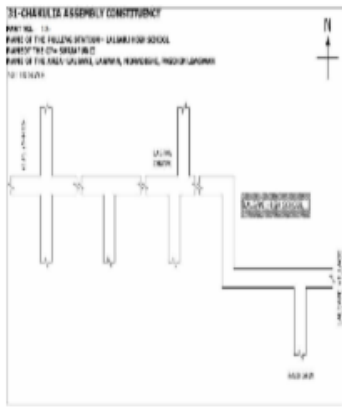

Nazri Naksha